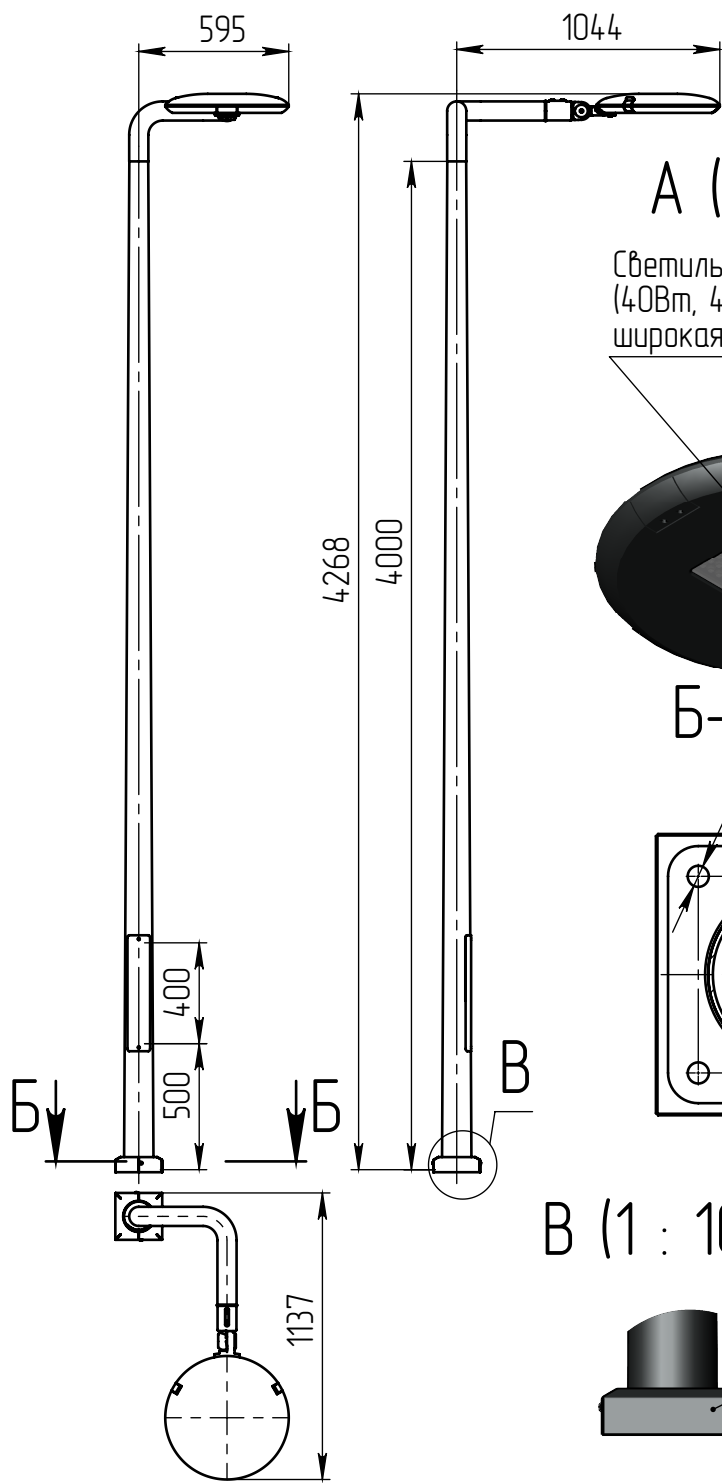

hela-1-4(40)-(K170-130-4x14)-ц+по

Перв. примен.

Справ. №

Подп. и дата

Инв. № дубл.

Взам. инв. №

Подп. и дата

Инв. № подл.

A (1 : 10)

Светильник hela-LED-040  
(40Вт, 4000К, 4800Лм,  
широкая асимметричная)

B-B (1 : 5)

4 отв.  $\varnothing 14$

B (1 : 10)

Декоративный цоколь  
BS-170(Д117)-по  
заказывается отдельно

- 1 Размер для справок.
- 2 Возможны другие характеристики при заказе.
- 3 Масса указана без учета покрытия.
- 4 Покрытие Гор.Ц ГОСТ 9.307-89+порошковое окрашивание (уточняется при заказе).

hela-1-4(40)-(K170-130-4x14)-ц+по

Осветительный комплекс  
для парков, площадей и др.

Лист	Масса	Масштаб
0	49.59	1:30
Лист:		Листов: 1