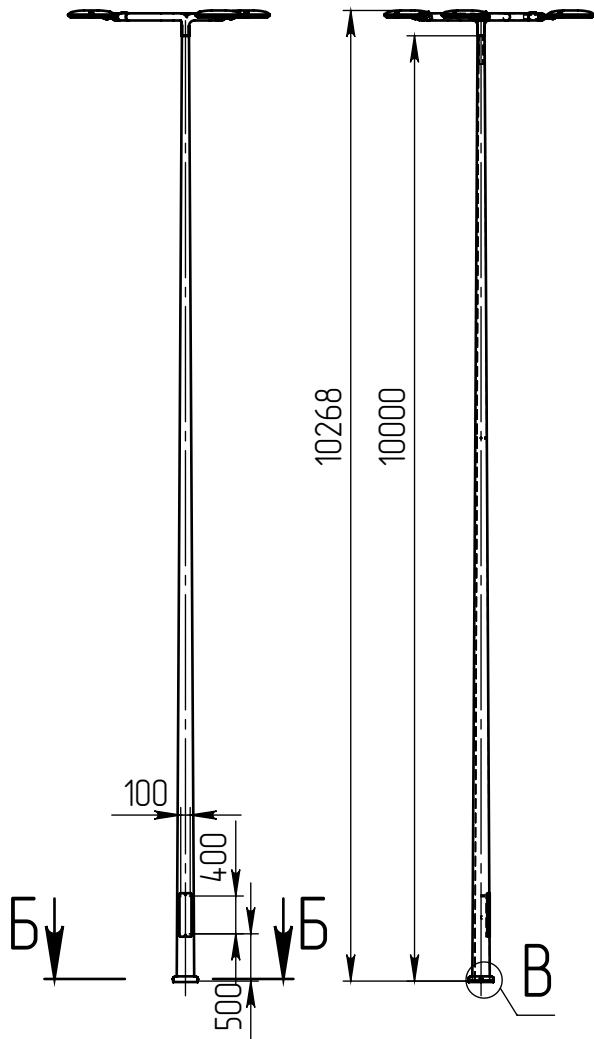

hela-3-10(100)-(K240-180-4x25)-ц+по

Перв. примен.

Справ. №

Подп. и дата

Инв. № дубл.

Взам. инв. №

Подп. и дата

Инв. № подл.

A (1 : 15)

Светильник hela-LED-100
(100Вт, 4000К, 12000/лм,
широкая асимметричная, 3 шт.

Б-Б (1 : 5)

4 отв. $\phi 25$

B (1 : 10)

Декоративный цоколь
BS-240(D185)-по
заказывается отдельно

- 1 Размер для справок.
- 2 Возможны другие характеристики при заказе.
- 3 Масса указана без учета покрытия.
- 4 Покрытие Гор.Ц ГОСТ 9.307-89+порошковое окрашивание (уточняется при заказе).

hela-3-10(100)-(K240-180-4x25)-ц+по

Изм.	Лист	№ докум.	Подп.	Дата
Разраб.				
Пров.				
Т. контр.				
Гл. констр.				
Н. контр.				
Утв.				

Осветительный комплекс
для парков, площадей и др.

Лист	Масса	Масштаб
0	161.43	1:80
Лист:	Листов: 1	

Шифр:

Копировал

Формат А4