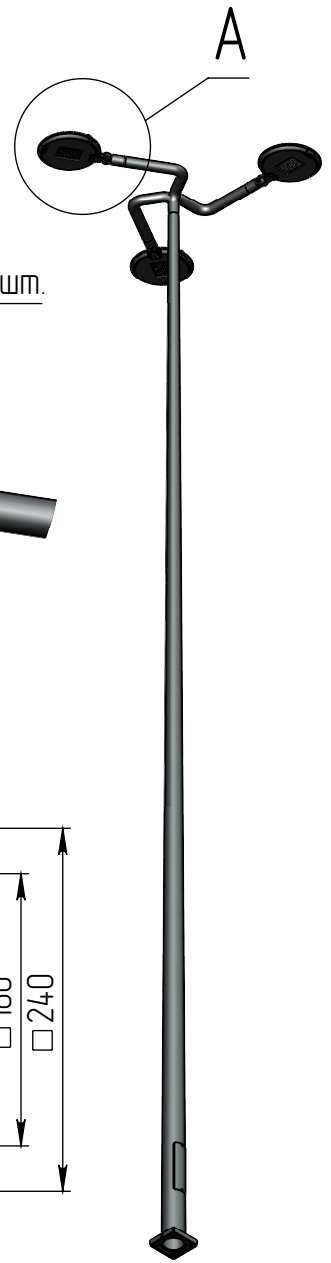

hela-3-10(100)-(K240-180-4x25)-ц+по

Перв. примен.

Справ. №

Подп. и дата

Инв. № дубл.

Взам. инв. №

Подп. и дата

Инв. № подл.

A (1 : 15)

Светильник hela-LED-100
(100Вт, 4000К, 12000/лм,
широкая асимметричная, 3 шт.

Б-Б (1 : 5)

4 отв. $\phi 25$

B (1 : 10)

Декоративный цоколь
BS-240(D185)-по
заказывается отдельно

- 1 Размер для справок.
- 2 Возможны другие характеристики при заказе.
- 3 Масса указана без учета покрытия.
- 4 Покрытие Гор.Ц ГОСТ 9.307-89+порошковое окрашивание (уточняется при заказе).

hela-3-10(100)-(K240-180-4x25)-ц+по

Изм.	Лист	№ докум.	Подп.	Дата
Разраб.				
Пров.				
Т. контр.				
Гл. констр.				
Н. контр.				
Утв.				

Осветительный комплекс
для парков, площадей и др.

Лист	Масса	Масштаб
0	161.43	1:80
Лист:	Листов: 1	

Шифр:

Копировал

Формат А4