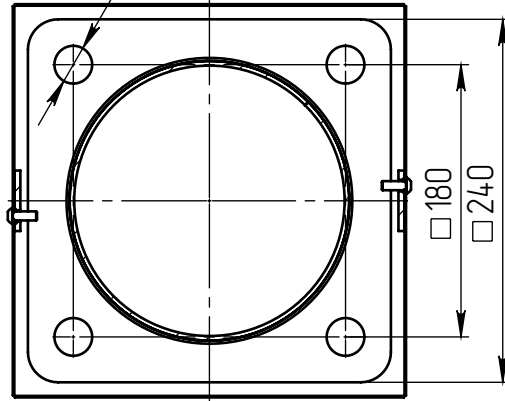

hela-3-10(100)-(K240-180-4x25)-ц+по

Перв. примен.

Справ. №

Подп. и дата

Инв. № дубл.

Взам. инв. №

Подп. и дата

Инв. № подл.

A (1 : 15)

Светильник hela-LED-100
(100Вт, 4000К, 12000/лм,
широкая асимметричная, 3 шт.

Б-Б (1 : 5)

4 отв. $\phi 25$

B (1 : 10)

Декоративный цоколь
BS-240(D185)-по
заказывается отдельно

- 1 Размер для справок.
- 2 Возможны другие характеристики при заказе.
- 3 Масса указана без учета покрытия.
- 4 Покрытие Гор.Ц ГОСТ 9.307-89+порошковое окрашивание (уточняется при заказе).

hela-3-10(100)-(K240-180-4x25)-ц+по

Изм.	Лист	№ докум.	Подп.	Дата
Разраб.				
Пров.				
Т. контр.				
Гл. констр.				
Н. контр.				
Утв.				

Осветительный комплекс
для парков, площадей и др.

Лист	Масса	Масштаб
0	161.43	1:80
Лист:	Листов: 1	