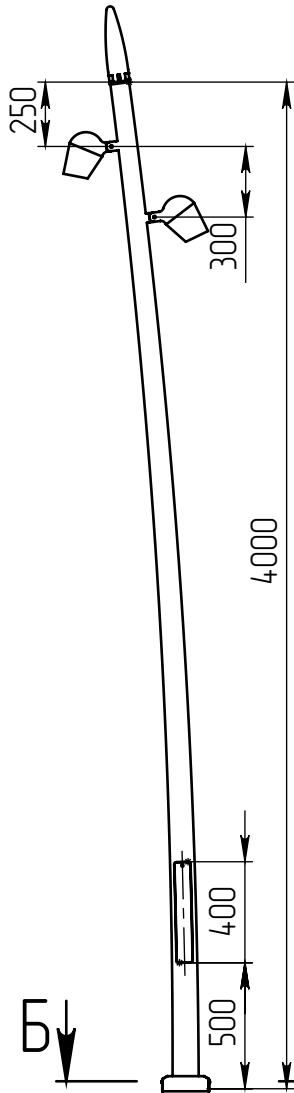

ova-2П(30)-4-(K170-130-4x14)-ц+по

A (1 : 10)

Пика-150(10-х)-К80
 Пика-300(10-х)-К80
 заказывается отдельно

Прожектор ova-LED-030
 (30Вт, 4000К, 3000Лм,
 60°), 2 шт

Имеет регулировку
 по наклону

Б-Б (1 : 5)

4 отв. $\varnothing 14$

В (1 : 10)

Декоративный цоколь
 BS-170(Д117)-по
 заказывается отдельно

- 1 Размер для справок.
- 2 Возможны другие характеристики при заказе.
- 3 Масса указана без учета покрытия.
- 4 Покрытие Гор.Ц ГОСТ 9.307-89+порошковое окрашивание (уточняется при заказе).

ova-2П(30)-4-(K170-130-4x14)-ц+по

Осветительный комплекс
 для парков, площадей и др.

Лист	Масса	Масштаб
0	32.46	1:30
Лист:		Листов: 1

Перв. примен.

Справ. №

Подп. и дата

Инв. № дубл.

Взам. инв. №