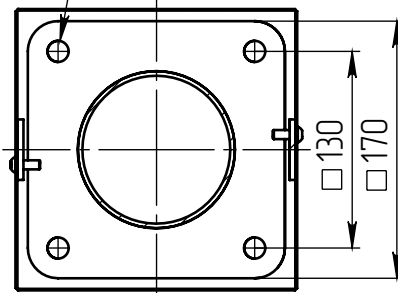

ova-2П(30)-4-(K170-130-4x14)-ц+по

A (1 : 10)

Пика-150(10-х)-К80
 Пика-300(10-х)-К80
 заказывается отдельно

Прожектор ova-LED-030
 (30Вт, 4000К, 3000Лм,
 60°), 2 шт

Имеет регулировку
 по наклону

Б-Б (1 : 5)

4 отв. $\varnothing 14$

В (1 : 10)

Декоративный цоколь
 BS-170(Д117)-по
 заказывается отдельно

- 1 Размер для справок.
- 2 Возможны другие характеристики при заказе.
- 3 Масса указана без учета покрытия.
- 4 Покрытие Гор.Ц ГОСТ 9.307-89+порошковое окрашивание (уточняется при заказе).

ova-2П(30)-4-(K170-130-4x14)-ц+по

Осветительный комплекс
 для парков, площадей и др.

Лист	Масса	Масштаб
0	32.46	1:30
Лист:		Листов: 1

Перв. примен.

Справ. №

Подп. и дата

Инв. № дубл.

Взам. инв. №