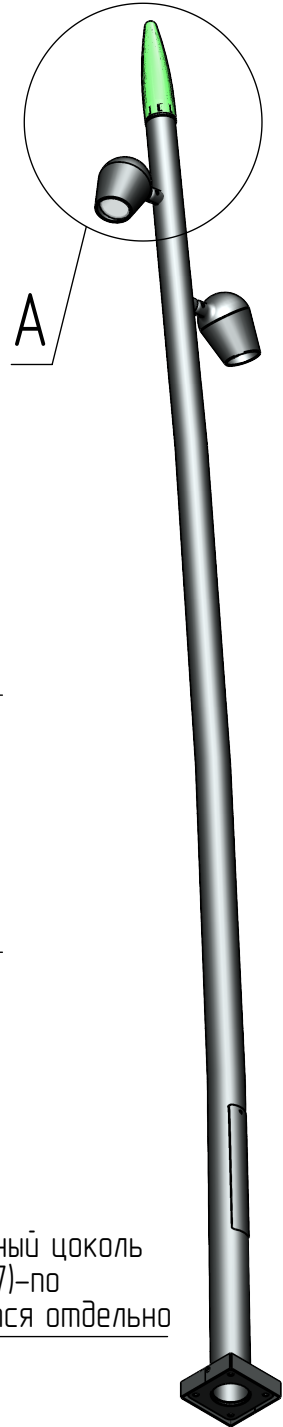

ova-2П(30)-4-(K170-130-4x14)-ц+по

A (1 : 10)

Пика-150(10-х)-К80
 Пика-300(10-х)-К80
 заказывается отдельно

Прожектор ova-LED-030
 (30Вт, 4000К, 3000Лм,
 60°), 2 шт

Имеет регулировку
 по наклону

Б-Б (1 : 5)

4 отв. $\varnothing 14$

В (1 : 10)

Декоративный цоколь
 BS-170(Д117)-по
 заказывается отдельно

- 1 Размер для справок.
- 2 Возможны другие характеристики при заказе.
- 3 Масса указана без учета покрытия.
- 4 Покрытие Гор.Ц ГОСТ 9.307-89+порошковое окрашивание (уточняется при заказе).

ova-2П(30)-4-(K170-130-4x14)-ц+по

Осветительный комплекс
 для парков, площадей и др.

Лист	Масса	Масштаб
0	32.46	1:30
Лист:		Листов: 1

Перв. примен.

Справ. №

Подп. и дата

Инв. № дубл.

Взам. инв. №