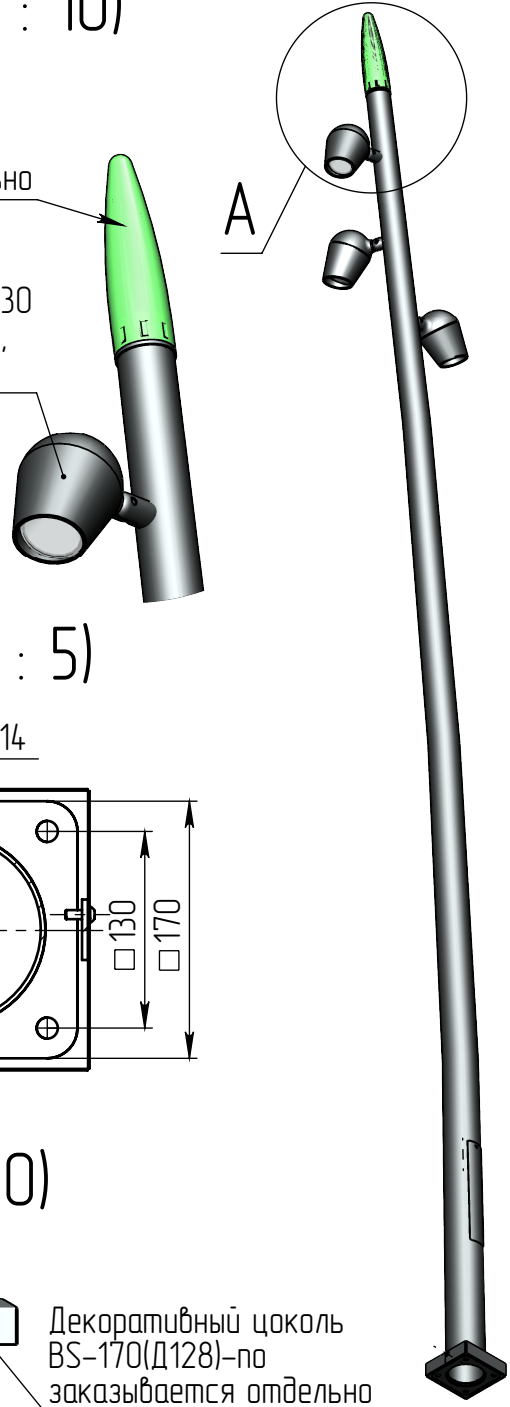

ova-3П(30)-5-(K170-130-4x14)-ц+по

Перв. примен.

Справ. №

Подп. и дата

Инв. № дубл.

Взам. инв. №

Подп. и дата

Инв. № подл.

A (1 : 10)

Пика-150(10-х)-К80  
Пика-300(10-х)-К80  
заказывается отдельно

Пржектор ova-LED-030  
(30Вт, 4000К, 3000Лм,  
60°), 3 шт  
Имеет регулировку  
по наклону

Б-Б (1 : 5)

В (1 : 10)

- 1 Размер для справок.
- 2 Возможны другие характеристики при заказе.
- 3 Масса указана без учета покрытия.
- 4 Покрытие Гор.Ц ГОСТ 9.307-89+порошковое окрашивание (уточняется при заказе).

ova-3П(30)-5-(K170-130-4x14)-ц+по

Осветительный комплекс  
для парков, площадей и др.

Лист	Масса	Масштаб
0	44.86	1:30
Лист:		Листов: 1