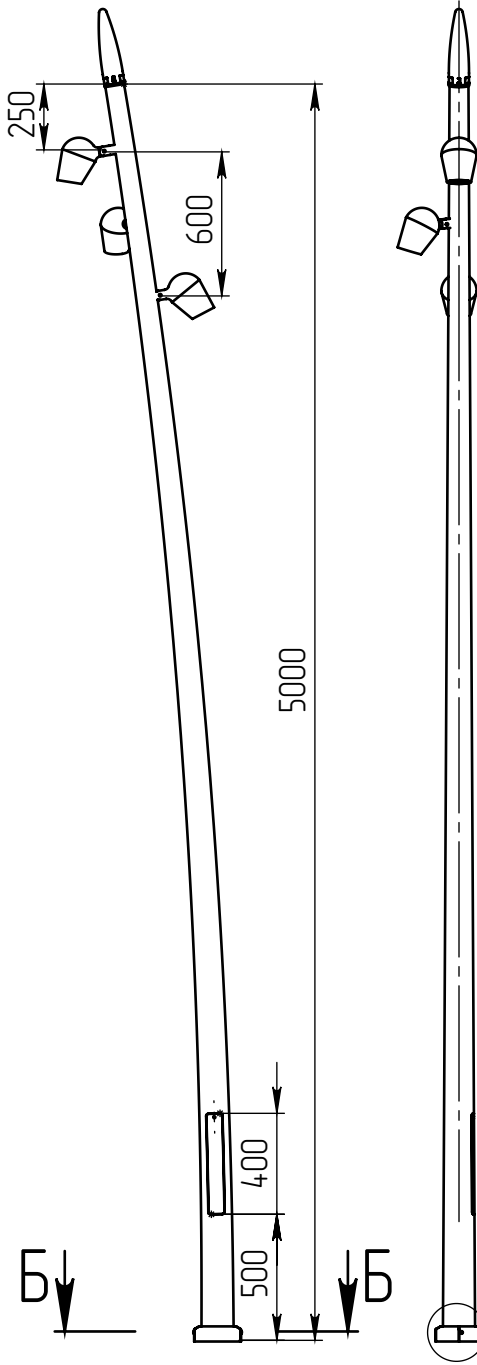

ova-3П(30)-5-(K170-130-4x14)-ц+по

Перв. примен.

Справ. №

Подп. и дата

Инв. № дубл.

Взам. инв. №

Подп. и дата

Инв. № подл.

A (1 : 10)

Пика-150(10-х)-К80  
Пика-300(10-х)-К80  
заказывается отдельно

Пржектор ova-LED-030  
(30Вт, 4000К, 3000Лм,  
60°), 3 шт  
Имеет регулировку  
по наклону

Б-Б (1 : 5)

В (1 : 10)

- 1 Размер для справок.
- 2 Возможны другие характеристики при заказе.
- 3 Масса указана без учета покрытия.
- 4 Покрытие Гор.Ц ГОСТ 9.307-89+порошковое окрашивание (уточняется при заказе).

ova-3П(30)-5-(K170-130-4x14)-ц+по

Осветительный комплекс  
для парков, площадей и др.

Лист	Масса	Масштаб
0	44.86	1:30
Лист:		Листов: 1