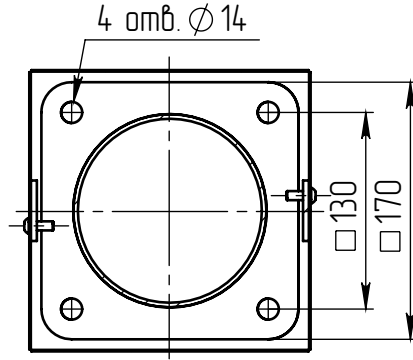

ova-3П(30)-5-(K170-130-4x14)-ц+по

Перв. примен.

Справ. №

Подп. и дата

Инв. № дубл.

Взам. инв. №

Подп. и дата

Инв. № подл.

A (1 : 10)

Пика-150(10-х)-К80  
Пика-300(10-х)-К80  
заказывается отдельно

Пржектор ova-LED-030  
(30Вт, 4000К, 3000Лм,  
60°), 3 шт  
Имеет регулировку  
по наклону

Б-Б (1 : 5)

В (1 : 10)

- 1 Размер для справок.
- 2 Возможны другие характеристики при заказе.
- 3 Масса указана без учета покрытия.
- 4 Покрытие Гор.Ц ГОСТ 9.307-89+порошковое окрашивание (уточняется при заказе).

ova-3П(30)-5-(K170-130-4x14)-ц+по

Осветительный комплекс  
для парков, площадей и др.

Лист	Масса	Масштаб
0	44.86	1:30
Лист:		Листов: 1