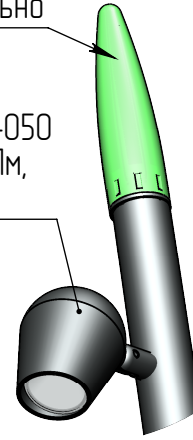

ova-4П(50)-6-(K200-150-4x20)-ц+по

Перв. примен.

Справ. №

Подп. и дата

Инв. № дубл.

Взам. инв. №

Подп. и дата

Инв. № подл.

A (1 : 10)

Пика-150(10-х)-К80
Пика-300(10-х)-К80
заказывается отдельно

Пржектор ova-LED-050
(50Вт, 4000К, 5000Лм,
60°), 4 шт

Имеет регулировку
по наклону

Б-Б (1 : 5)

4 отв. Ø 20

В (1 : 10)

Декоративный цоколь
BS-200(Д139)-по
заказывается отдельно

- 1 Размер для справок.
- 2 Возможны другие характеристики при заказе.
- 3 Масса указана без учета покрытия.
- 4 Покрытие Гор.Ц ГОСТ 9.307-89+порошковое окрашивание (уточняется при заказе).

ova-4П(50)-6-(K200-150-4x20)-ц+по