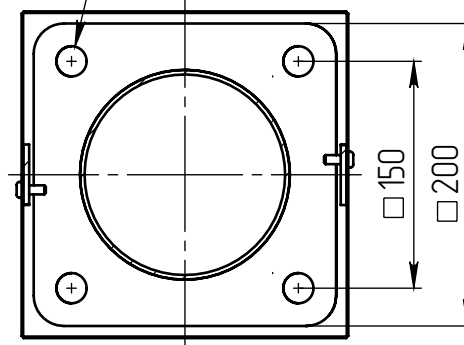

A (1 : 10)

Пика-150(10-х)-К80
Пика-300(10-х)-К80
заказывается отдельно

Пржектор ova-LED-050
(50Вт, 4000К, 5000Лм,
60°), 4 шт

Имеет регулировку
по наклону

Б-Б (1 : 5)

4 отв. Ø 20

В (1 : 10)

Декоративный цоколь
BS-200(Д139)-по
заказывается отдельно

- 1 Размер для справок.
- 2 Возможны другие характеристики при заказе.
- 3 Масса указана без учета покрытия.
- 4 Покрытие Гор.Ц ГОСТ 9.307-89+порошковое окрашивание (уточняется при заказе).

ova-4П(50)-6-(K200-150-4x20)-ц+по