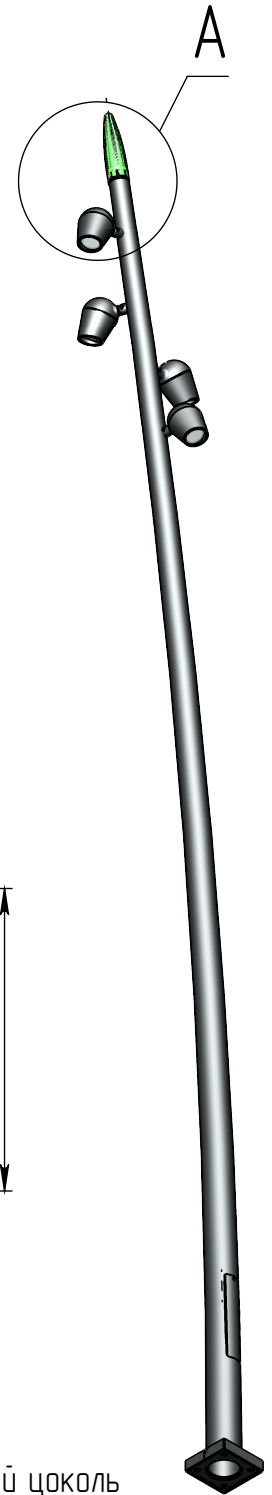

ova-4П(50)-6-(K200-150-4x20)-ц+по

Перв. примен.

Справ. №

Подп. и дата

Инв. № дубл.

Взам. инв. №

Подп. и дата

Инв. № подл.

A (1 : 10)

Пика-150(10-х)-К80
Пика-300(10-х)-К80
заказывается отдельно

Пржектор ova-LED-050
(50Вт, 4000К, 5000Лм,
60°), 4 шт

Имеет регулировку
по наклону

Б-Б (1 : 5)

4 отв. Ø 20

В (1 : 10)

Декоративный цоколь
BS-200(Д139)-по
заказывается отдельно

- 1 Размер для справок.
- 2 Возможны другие характеристики при заказе.
- 3 Масса указана без учета покрытия.
- 4 Покрытие Гор.Ц ГОСТ 9.307-89+порошковое окрашивание (уточняется при заказе).

ova-4П(50)-6-(K200-150-4x20)-ц+по