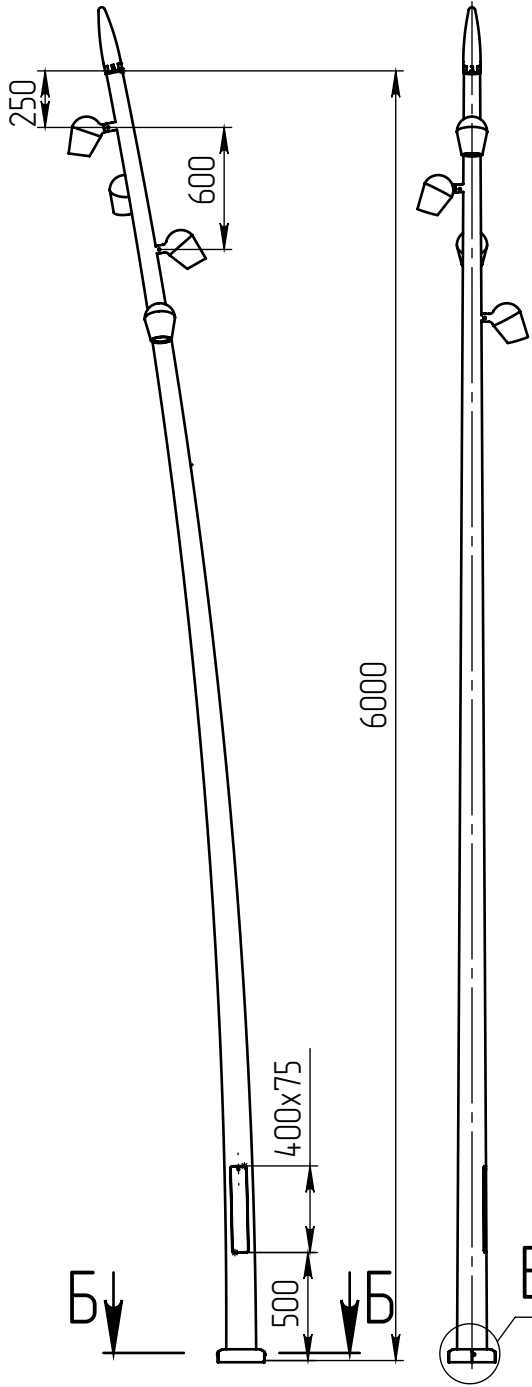

ova-4П(50)-6-(K200-150-4x20)-ц+по

Перв. примен.

Справ. №

Подп. и дата

Инв. № дубл.

Взам. инв. №

Подп. и дата

Инв. № подл.

A (1 : 10)

Пика-150(10-х)-К80
Пика-300(10-х)-К80
заказывается отдельно

Пржектор ova-LED-050
(50Вт, 4000К, 5000Лм,
60°), 4 шт

Имеет регулировку
по наклону

Б-Б (1 : 5)

4 отв. Ø 20

В (1 : 10)

Декоративный цоколь
BS-200(Д139)-по
заказывается отдельно

- 1 Размер для справок.
- 2 Возможны другие характеристики при заказе.
- 3 Масса указана без учета покрытия.
- 4 Покрытие Гор.Ц ГОСТ 9.307-89+порошковое окрашивание (уточняется при заказе).

ova-4П(50)-6-(K200-150-4x20)-ц+по