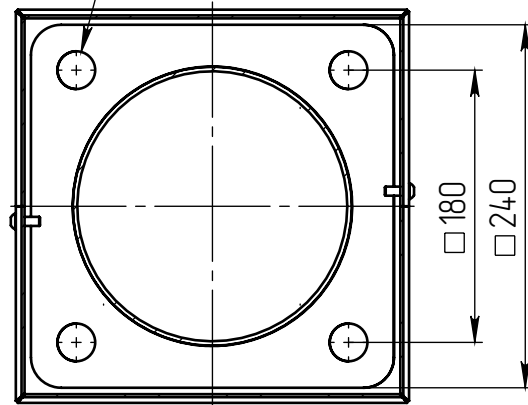

ova-6П(50)-10-(K240-180-4x25)-ц+по

A (1 : 10)

Люка-150(10-х)-К80
Люка-300(10-х)-К80
заказывается отдельно

Пржектор ova-LED-050
(50Вт, 4000К, 5000Лм,
60°), 6 шт
Имеет регулировку
по наклону

10000

790
300

Б-Б (1 : 5)
4 отв. Ø 25

В (1 : 10)

Декоративный цоколь
BS-240(Д185)-по
заказывается отдельно

- 1 Размер для справок.
- 2 Возможны другие характеристики при заказе.
- 3 Масса указана без учета покрытия.
- 4 Покрытие Гор.Ц ГОСТ 9.307-89+порошковое окрашивание (уточняется при заказе).

ova-6П(50)-10-(K240-180-4x25)-ц+по

Осветительный комплекс
для парков, площадей и др.

Лист	Масса	Масштаб
0	108.06	1:55
Лист:		Листов: 1