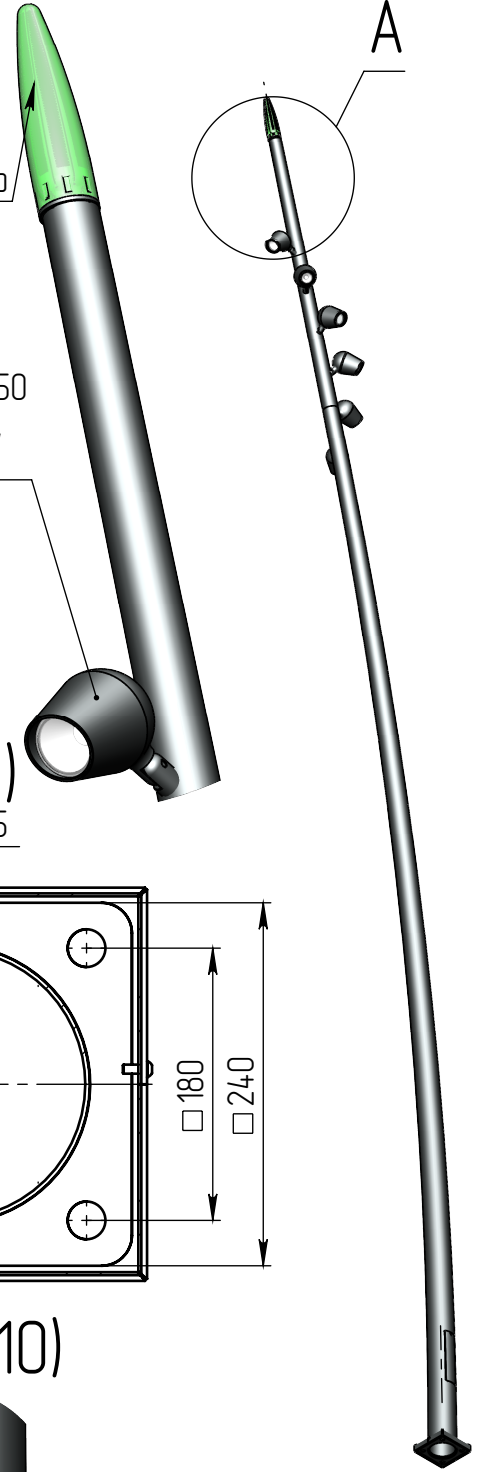

ova-6П(50)-10-(K240-180-4x25)-ц+по

A (1 : 10)

Люка-150(10-х)-К80
Люка-300(10-х)-К80
заказывается отдельно

Пржектор ova-LED-050
(50Вт, 4000К, 5000Лм,
60°), 6 шт
Имеет регулировку
по наклону

10000

790
300

Б-Б (1 : 5)
4 отв. Ø 25

В (1 : 10)

Декоративный цоколь
BS-240(Д185)-по
заказывается отдельно

- 1 Размер для справок.
- 2 Возможны другие характеристики при заказе.
- 3 Масса указана без учета покрытия.
- 4 Покрытие Гор.Ц ГОСТ 9.307-89+порошковое окрашивание (уточняется при заказе).

ova-6П(50)-10-(K240-180-4x25)-ц+по

Осветительный комплекс
для парков, площадей и др.

Лист	Масса	Масштаб
0	108.06	1:55
Лист:		Листов: 1