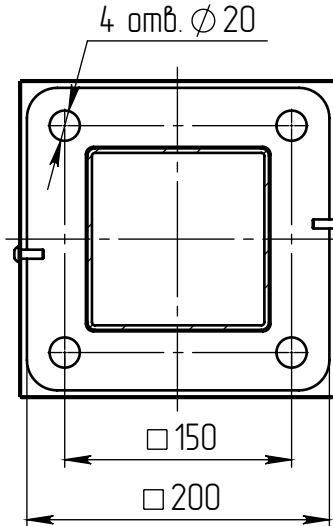

quadra-2П(45)-4-(K200-150-4x20)-ц+по

Светильник quadra-LED-045
(45Вт, 4000К, 5200/лм)
60°, 2 шт

Имеет регулировку
по наклону

A-A (1 : 5)

Б (1 : 5)

Декоративный цоколь
BS-200(120)-по
заказывается отдельно

- 1 Размер для справок.
- 2 Возможны другие характеристики при заказе.
- 3 Масса указана без учета покрытия.
- 4 Покрытие Гор.Ц ГОСТ 9.307-89+порошковое окрашивание (уточняется при заказе).

quadra-2П(45)-4-(K200-150-4x20)-ц+по

Осветительный комплекс
для парков, площадей и др.

Лист	Масса	Масштаб
0	54.09	1:25
Листов: 1		Листов: 1