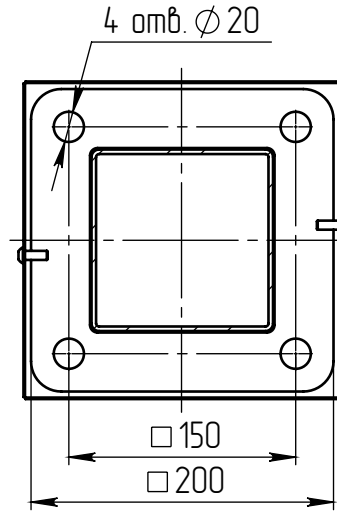

quadra-3П(75)-7-(К200-150-4x25)-ц+по

Перв. примен.

Справ. №

Подп. и дата

Инв. № дубл.

Взам. инв. №

Подп. и дата

Инв. № подл.

В (1 : 10)

Светильник
quadra-LED-075
(75Вт, 4000К, 7200/лм)
60°, 4 шт

Имеет регулировку
по наклону

А-А (1 : 5)

Б (1 : 10)

Декоративный цоколь
BS-200(120)-по
заказывается отдельно

- 1 Размер для справок.
- 2 Возможны другие характеристики при заказе.
- 3 Масса указана без учета покрытия.
- 4 Покрытие Гор.Ц ГОСТ 9.307-89+порошковое окрашивание (уточняется при заказе).

quadra-3П(75)-7-(К200-150-4x25)-ц+по

Изм.	Лист	№ докум.	Подп.	Дата
Разраб.				
Пров.				
Т. контр.				
Гл. констр.				
Н. контр.				
Утв.				

Осветительный комплекс
для парков, площадей и др.

Лит.	Масса	Масштаб
0	95.98	1:40
Лист:		Листов: 1