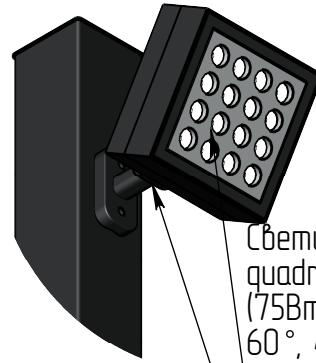

quadra-3П(75)-7-(К200-150-4x25)-ц+по

Перв. примен.

Справ. №

Подп. и дата

Инв. № дубл.

Взам. инв. №

Подп. и дата

Инв. № подл.

В (1 : 10)

Светильник
quadra-LED-075
(75Вт, 4000К, 7200/лм)
60°, 4 шт

Имеет регулировку
по наклону

А-А (1 : 5)

Б (1 : 10)

Декоративный цоколь
BS-200(120)-по
заказывается отдельно

- 1 Размер для справок.
- 2 Возможны другие характеристики при заказе.
- 3 Масса указана без учета покрытия.
- 4 Покрытие Гор.Ц ГОСТ 9.307-89+порошковое окрашивание (уточняется при заказе).

quadra-3П(75)-7-(К200-150-4x25)-ц+по

Изм.	Лист	№ докум.	Подп.	Дата
Разраб.				
Пров.				
Т. контр.				
Гл. констр.				
Н. контр.				
Утв.				

Осветительный комплекс
для парков, площадей и др.

Лит.	Масса	Масштаб
0	95.98	1:40
Лист:		Листов: 1