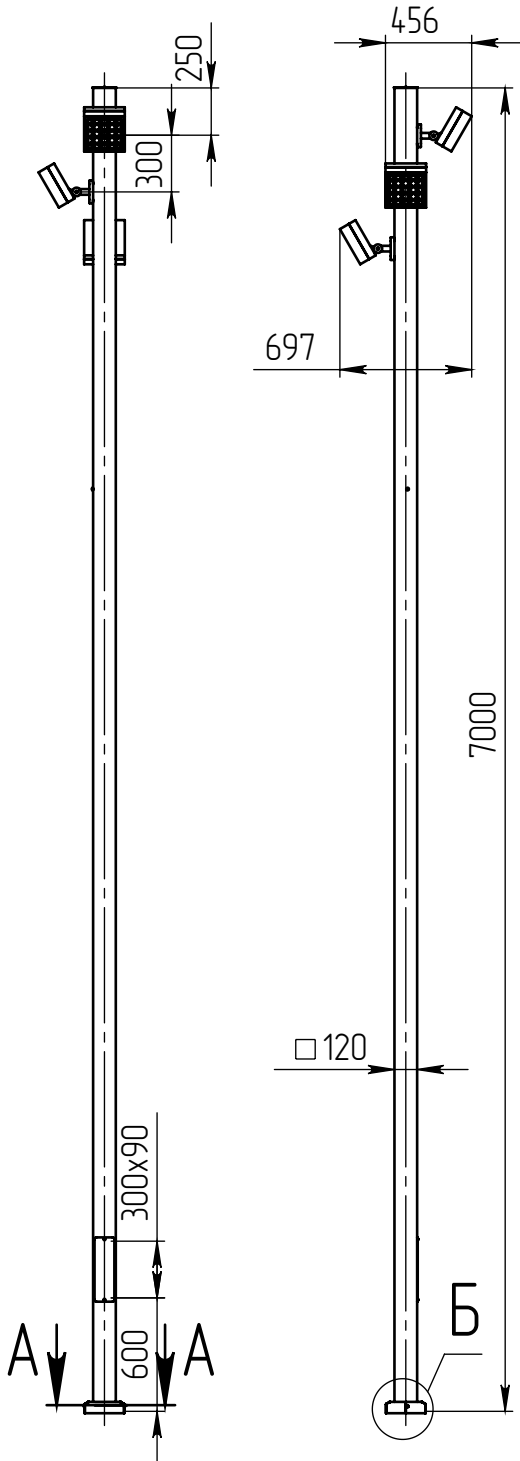

quadra-3П(75)-7-(К200-150-4x25)-ц+по

Перв. примен.

Справ. №

Подп. и дата

Инв. № дубл.

Взам. инв. №

Подп. и дата

Инв. № подл.

В (1 : 10)

Светильник
quadra-LED-075
(75Вт, 4000К, 7200/лм)
60°, 4 шт

Имеет регулировку
по наклону

А-А (1 : 5)

Б (1 : 10)

Декоративный цоколь
BS-200(120)-по
заказывается отдельно

- 1 Размер для справок.
- 2 Возможны другие характеристики при заказе.
- 3 Масса указана без учета покрытия.
- 4 Покрытие Гор.Ц ГОСТ 9.307-89+порошковое окрашивание (уточняется при заказе).

quadra-3П(75)-7-(К200-150-4x25)-ц+по

Изм.	Лист	№ докум.	Подп.	Дата
Разраб.				
Пров.				
Т. контр.				
Гл. констр.				
Н. контр.				
Утв.				

Осветительный комплекс
для парков, площадей и др.

Лит.	Масса	Масштаб
0	95.98	1:40
Лист:		Листов: 1