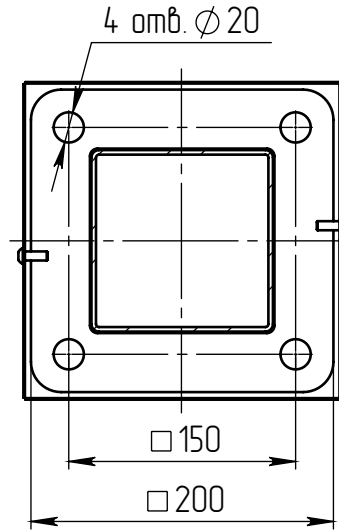

quadra-4П(45)-6-(K200-150-4x25)-ц+по

Перв. примен.

Справ. №

Подп. и дата

Инв. № дубл.

Взам. инв. №

Подп. и дата

Инв. № подл.

В (1 : 10)

Имеет регулировку по наклону

Светильник quadra-LED-075 (75Вт, 4000К, 7200Лм) 60°, 4 шт

В

А-А (1 : 5)

Б (1 : 10)

Декоративный цоколь BS-200(120)-по заказывается отдельно

- 1 Размер для справок.
- 2 Возможны другие характеристики при заказе.
- 3 Масса указана без учета покрытия.
- 4 Покрытие Гор.Ц ГОСТ 9.307-89+порошковое окрашивание (уточняется при заказе).

quadra-4П(45)-6-(K200-150-4x25)-ц+по

Осветительный комплекс для парков, площадей и др.

Лист	Масса	Масштаб
0	83.48	1:35
Лист:		Листов: 1