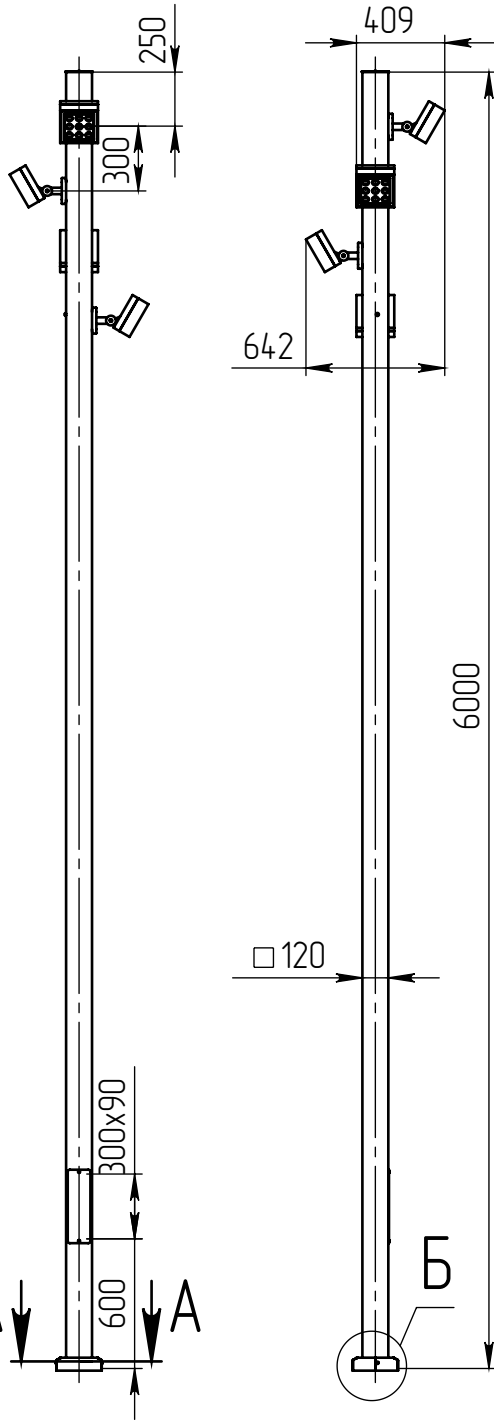

quadra-4П(45)-6-(K200-150-4x25)-ц+по

Перв. примен.

Справ. №

Подп. и дата

Инв. № дубл.

Взам. инв. №

Подп. и дата

Инв. № подл.

В (1 : 10)

Имеет регулировку по наклону

Светильник quadra-LED-075 (75Вт, 4000К, 7200Лм) 60°, 4 шт

В

А-А (1 : 5)

Б (1 : 10)

Декоративный цоколь BS-200(120)-по заказывается отдельно

- 1 Размер для справок.
- 2 Возможны другие характеристики при заказе.
- 3 Масса указана без учета покрытия.
- 4 Покрытие Гор.Ц ГОСТ 9.307-89+порошковое окрашивание (уточняется при заказе).

quadra-4П(45)-6-(K200-150-4x25)-ц+по

Осветительный комплекс для парков, площадей и др.

Лист	Масса	Масштаб
0	83.48	1:35
Лист:		Листов: 1