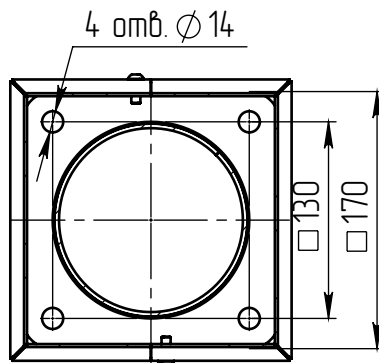

гор-1-5(40)-(К170-130-4x14)-ц+по

Перв. примен.

Справ. №

Подп. и дата

Инв. № дубл.

Взам. инв. №

Подп. и дата

Инв. № подл.

Светильник гор-LED-040  
(40Вт, 4000К, 4800/лм,  
широкая асимметричная)

Б-Б (1 : 5)

4 отв. Ø 14

130

170

В (1 : 10)

Декоративный цоколь  
BS-170(Д128)-по  
заказывается отдельно

- 1 Размер для справок.
- 2 Возможны другие характеристики при заказе.
- 3 Масса указана без учета покрытия.
- 4 Покрытие Гор.Ц ГОСТ 9.307-89+порошковое окрашивание (уточняется при заказе).

гор-1-5(40)-(К170-130-4x14)-ц+по

Изм.	Лист	№ докум.	Подп.	Дата
Разраб.				
Пров.				
Т. контр.				
Гл. констр.				
Н. контр.				
Утв.				

Осветительный комплекс  
для парков, площадей и др.

Лит.	Масса	Масштаб
0	52.20	1:30
Лист:		Листов: 1