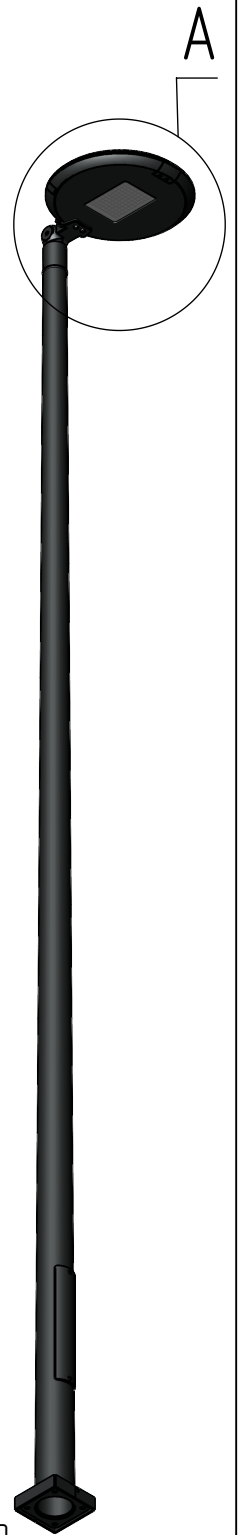

гор-1-5(40)-(К170-130-4x14)-ц+по

Перв. примен.

Справ. №

Подп. и дата

Инв. № дубл.

Взам. инв. №

Подп. и дата

Инв. № подл.

5000

5213

400

500

Б

Б

В

A (1 : 10)

Светильник гор-LED-040  
(40Вт, 4000К, 4800/лм,  
широкая асимметричная)

Б-Б (1 : 5)

4 отв. Ø 14

130

170

В (1 : 10)

Декоративный цоколь  
BS-170(Д128)-по  
заказывается отдельно

- 1 Размер для справок.
- 2 Возможны другие характеристики при заказе.
- 3 Масса указана без учета покрытия.
- 4 Покрытие Гор.Ц ГОСТ 9.307-89+порошковое окрашивание (уточняется при заказе).

гор-1-5(40)-(К170-130-4x14)-ц+по

Изм.	Лист	№ докум.	Подп.	Дата
Разраб.				
Пров.				
Т. контр.				
Гл. констр.				
Н. контр.				
Утв.				

Осветительный комплекс  
для парков, площадей и др.

Лит.	Масса	Масштаб
0	52.20	1:30
Лист:		Листов: 1