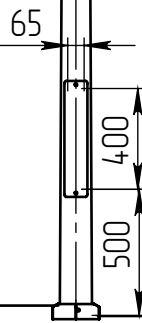

400

500

Б

Б

В

A (1 : 10)