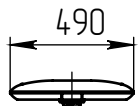

гор-1-5(40)-(К170-130-4x14)-ц+по

Перв. примен.

Справ. №

Подп. и дата

Инв. № дубл.

Взам. инв. №

Подп. и дата

Инв. № подл.

Светильник гор-LED-040  
(40Вт, 4000К, 4800/лм,  
широкая асимметричная)

Б-Б (1 : 5)

4 отв. Ø 14

130

170

В (1 : 10)

Декоративный цоколь  
BS-170(Д128)-по  
заказывается отдельно

- 1 Размер для справок.
- 2 Возможны другие характеристики при заказе.
- 3 Масса указана без учета покрытия.
- 4 Покрытие Гор.Ц ГОСТ 9.307-89+порошковое окрашивание (уточняется при заказе).