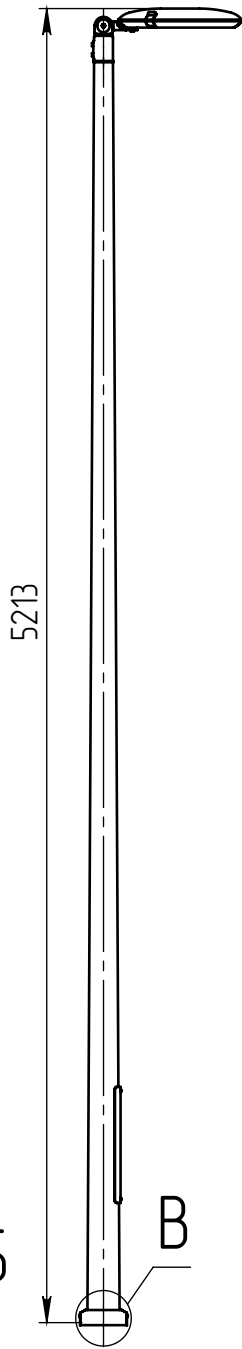

гор-1-5(40)-(К170-130-4x14)-ц+по

Перв. примен.

Справ. №

Подп. и дата

Инв. № дубл.

Взам. инв. №

Подп. и дата

Инв. № подл.

5000

5213

400

500

Б

Б

В

A (1 : 10)

Светильник гор-LED-040  
(40Вт, 4000К, 4800/лм,  
широкая асимметричная)

Б-Б (1 : 5)

4 отв. Ø 14

130

170

В (1 : 10)

Декоративный цоколь  
BS-170(Д128)-по  
заказывается отдельно

- 1 Размер для справок.
- 2 Возможны другие характеристики при заказе.
- 3 Масса указана без учета покрытия.
- 4 Покрытие Гор.Ц ГОСТ 9.307-89+порошковое окрашивание (уточняется при заказе).

гор-1-5(40)-(К170-130-4x14)-ц+по

Изм.	Лист	№ докум.	Подп.	Дата
Разраб.				
Пров.				
Т. контр.				
Гл. констр.				
Н. контр.				
Утв.				

Осветительный комплекс  
для парков, площадей и др.

Лит.	Масса	Масштаб
0	52.20	1:30
Лист:		Листов: 1