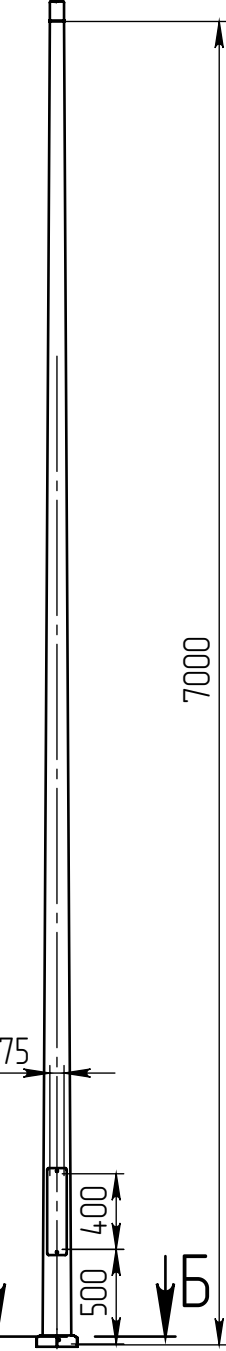

гор-1-7(60)-(К200-150-4x20)-ц+по

Перв. примен.

Справ. №

Подп. и дата

Инв. № дубл.

Взам. инв. №

Подп. и дата

Инв. № подл.

A (1 : 10)

Светильник tora-LED-060
(60Вт, 4000К, 7800Лм,
широкая асимметричная)

Б-Б (1 : 5)

В (1 : 10)

Декоративный цоколь
BS-200(Д152)-по
заказывается отдельно

- 1 Размер для справок.
- 2 Возможны другие характеристики при заказе.
- 3 Масса указана без учета покрытия.
- 4 Покрытие Гор.Ц ГОСТ 9.307-89+порошковое окрашивание (уточняется при заказе).

гор-1-7(60)-(К200-150-4x20)-ц+по

Изм.	Лист	№ докум.	Подп.	Дата
Разраб.				
Пров.				
Т. контр.				
Гл. констр.				
Н. контр.				
Утв.				

Осветительный комплекс
для парков, площадей и др.

Лист	Масса	Масштаб
0	73.63	1:40
Лист:	Листов: 1	

Шифр:

Копировал

Формат А4