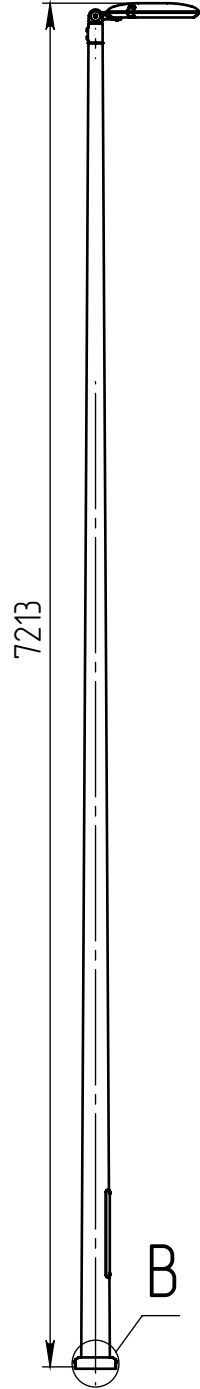

гор-1-7(60)-(К200-150-4x20)-ц+по

Перв. примен.

Справ. №

Подп. и дата

Инв. № дубл.

Взам. инв. №

Подп. и дата

Инв. № подл.

A (1 : 10)

Светильник tora-LED-060
(60Вт, 4000К, 7800Лм,
широкая асимметричная)

Б-Б (1 : 5)

В (1 : 10)

Декоративный цоколь
BS-200(Д152)-по
заказывается отдельно

- 1 Размер для справок.
- 2 Возможны другие характеристики при заказе.
- 3 Масса указана без учета покрытия.
- 4 Покрытие Гор.Ц ГОСТ 9.307-89+порошковое окрашивание (уточняется при заказе).

гор-1-7(60)-(К200-150-4x20)-ц+по

Изм.	Лист	№ докум.	Подп.	Дата
Разраб.				
Пров.				
Т. контр.				
Гл. констр.				
Н. контр.				
Утв.				

Осветительный комплекс
для парков, площадей и др.

Лист	Масса	Масштаб
0	73.63	1:40
Лист:	Листов: 1	

Шифр:

Копировал

Формат А4