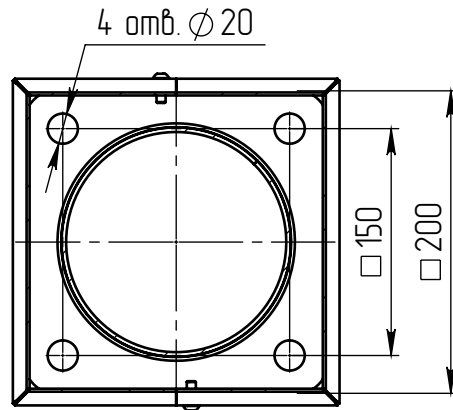

гор-1-7(60)-(К200-150-4x20)-ц+по

Перв. примен.

Справ. №

Подп. и дата

Инв. № дубл.

Взам. инв. №

Подп. и дата

Инв. № подл.

A (1 : 10)

Светильник tora-LED-060
(60Вт, 4000К, 7800Лм,
широкая асимметричная)

Б-Б (1 : 5)

В (1 : 10)

Декоративный цоколь
BS-200(Д152)-по
заказывается отдельно

- 1 Размер для справок.
- 2 Возможны другие характеристики при заказе.
- 3 Масса указана без учета покрытия.
- 4 Покрытие Гор.Ц ГОСТ 9.307-89+порошковое окрашивание (уточняется при заказе).

гор-1-7(60)-(К200-150-4x20)-ц+по

Изм.	Лист	№ докум.	Подп.	Дата
Разраб.				
Пров.				
Т. контр.				
Гл. констр.				
Н. контр.				
Утв.				

Осветительный комплекс
для парков, площадей и др.

Лист	Масса	Масштаб
0	73.63	1:40
Лист:	Листов: 1	