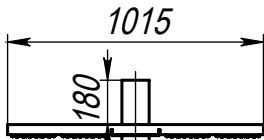

Triga-2-5(56)-4000K-(K170x130-4x14)-ц+по

Перв. примен.

Справ. №

Подп. и дата

Инв. № дубл.

Взам. инв. №

Подп. и дата

Инв. № подл.

A (1 : 15)

Светильник
triga-LED-056-ЩА
(56Вт, 4000К, 8000Лм
широкая асимметричная)

C-C (1 : 5)

B (1 : 5)

Декоративный цоколь
BS 170(Д108)-по
заказывается отдельно

- 1 *Размер для справок.
- 2 Возможны другие характеристики при заказе.
- 3 Масса указана без учета покрытия.
- 4 Покрытие Гор.Ц ГОСТ 9.307-89+порошковое окрашивание (уточняется при заказе).