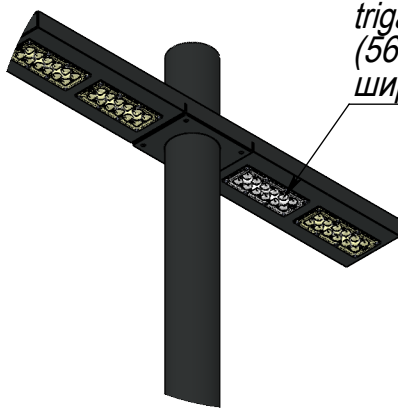

Triga-2-5(56)-4000K-(K170x130-4x14)-ц+по

Перв. примен.

Справ. №

Подп. и дата

Инв. № дубл.

Взам. инв. №

Подп. и дата

Инв. № подл.

A (1 : 15)

Светильник
triga-LED-056-ЩА
(56Вт, 4000К, 8000Лм
широкая асимметричная)

C-C (1 : 5)

B (1 : 5)

Декоративный цоколь
BS 170(Д108)-по
заказывается отдельно

- 1 *Размер для справок.
- 2 Возможны другие характеристики при заказе.
- 3 Масса указана без учета покрытия.
- 4 Покрытие Гор.Ц ГОСТ 9.307-89+порошковое окрашивание (уточняется при заказе).

Triga-2-5(56)-4000K-(K170x130-4x14)-ц+по

Изм.	Лист	№ докум.	Подп.	Дата
Разраб.				
Пров.				
Т. контр.				
Н. контр.				
Утв.				

Осветительный комплекс
для парков, площадей и др

Лит.	Масса	Масштаб
	50.06	1:50
Лист	Листов 1	