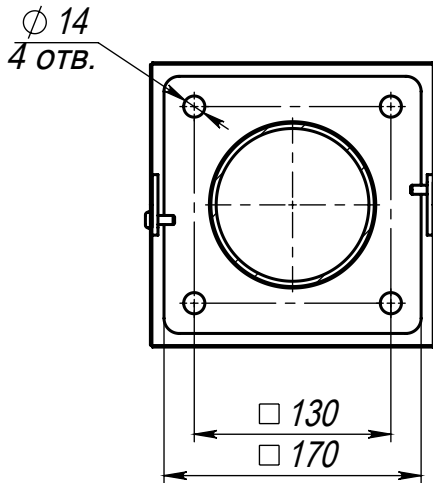

Triga-2-5(56)-4000K-(K170x130-4x14)-ц+по

Перв. примен.

Справ. №

Подп. и дата

Инв. № дубл.

Взам. инв. №

Подп. и дата

Инв. № подл.

A (1 : 15)

Светильник
triga-LED-056-ЩА
(56Вт, 4000К, 8000Лм
широкая асимметричная)

C-C (1 : 5)

B (1 : 5)

Декоративный цоколь
BS 170(Д108)-по
заказывается отдельно

- 1 *Размер для справок.
- 2 Возможны другие характеристики при заказе.
- 3 Масса указана без учета покрытия.
- 4 Покрытие Гор.Ц ГОСТ 9.307-89+порошковое окрашивание (уточняется при заказе).

Triga-2-5(56)-4000K-(K170x130-4x14)-ц+по

Изм.	Лист	№ докум.	Подп.	Дата
Разраб.				
Пров.				
Т. контр.				
Н. контр.				
Утв.				

Осветительный комплекс
для парков, площадей и др

Лит.	Масса	Масштаб
	50.06	1:50
Лист	Листов 1	