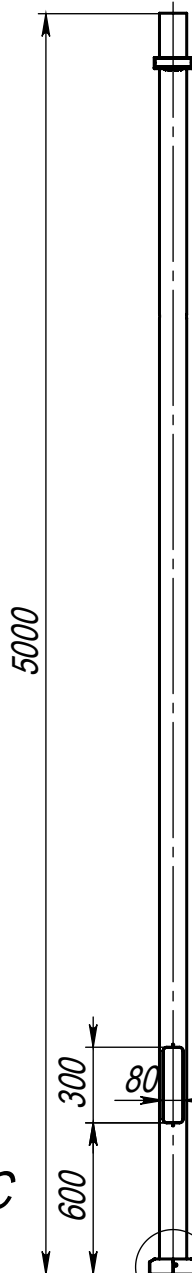

Triga-2-5(56)-4000K-(K170x130-4x14)-ц+по

Перв. примен.

Справ. №

Подп. и дата

Инв. № дубл.

Взам. инв. №

Подп. и дата

Инв. № подл.

A (1 : 15)

Светильник
triga-LED-056-ЩА
(56Вт, 4000К, 8000Лм
широкая асимметричная)

C-C (1 : 5)

B (1 : 5)

Декоративный цоколь
BS 170(Д108)-по
заказывается отдельно

- 1 *Размер для справок.
- 2 Возможны другие характеристики при заказе.
- 3 Масса указана без учета покрытия.
- 4 Покрытие Гор.Ц ГОСТ 9.307-89+порошковое окрашивание (уточняется при заказе).

Triga-2-5(56)-4000K-(K170x130-4x14)-ц+по

Изм.	Лист	№ докум.	Подп.	Дата
Разраб.				
Пров.				
Т. контр.				
Н. контр.				
Утв.				

Осветительный комплекс
для парков, площадей и др

Лит.	Масса	Масштаб
	50.06	1:50
Лист	Листов 1	