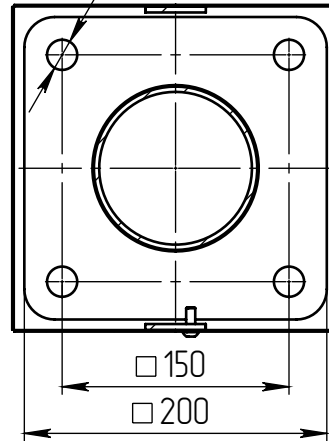

triga-1-4(56)-(K200x150-4x20)-ц+по

A (1 : 10)

A

Светильник
triga-LED-056-ША
(56Вт, 4000К, 7000Лм
широкая асимметричная)
L=600мм

Б-Б (1 : 5)

4 отв. $\varnothing 20$

B (1 : 10)

Декоративный цоколь
BS-200(Д108)-по
заказывается отдельно

- 1 Размер для справок.
- 2 Возможны другие характеристики при заказе.
- 3 Масса указана без учета покрытия.
- 4 Покрытие Гор.Ц ГОСТ 9.307-89+порошковое окрашивание (уточняется при заказе).

triga-1-4(56)-(K200x150-4x20)-ц+по