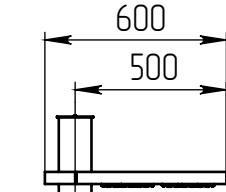

triga-1-4(56)-(K200x150-4x20)-ц+по

A (1 : 10)

A

Светильник
triga-LED-056-ША
(56Вт, 4000К, 7000Лм
широкая асимметричная)
L=600мм

Б-Б (1 : 5)

4 отв. $\varnothing 20$

B (1 : 10)

Декоративный цоколь
BS-200(Д108)-по
заказывается отдельно

- 1 Размер для справок.
- 2 Возможны другие характеристики при заказе.
- 3 Масса указана без учета покрытия.
- 4 Покрытие Гор.Ц ГОСТ 9.307-89+порошковое окрашивание (уточняется при заказе).

triga-1-4(56)-(K200x150-4x20)-ц+по