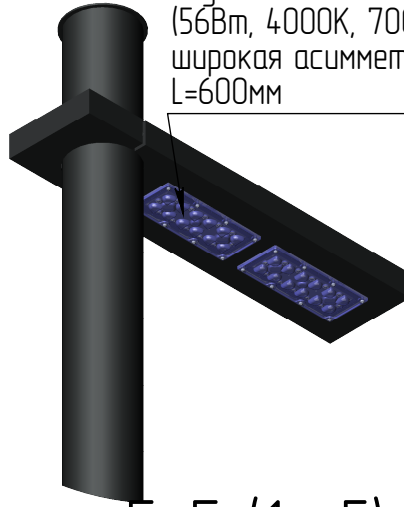

triga-1-4(56)-(K200x150-4x20)-ц+по

A (1 : 10)

A

Светильник
triga-LED-056-ША
(56Вт, 4000К, 7000Лм
широкая асимметричная)
L=600мм

Б-Б (1 : 5)

4 отв. $\varnothing 20$

B (1 : 10)

Декоративный цоколь
BS-200(Д108)-по
заказывается отдельно

- 1 Размер для справок.
- 2 Возможны другие характеристики при заказе.
- 3 Масса указана без учета покрытия.
- 4 Покрытие Гор.Ц ГОСТ 9.307-89+порошковое окрашивание (уточняется при заказе).

triga-1-4(56)-(K200x150-4x20)-ц+по