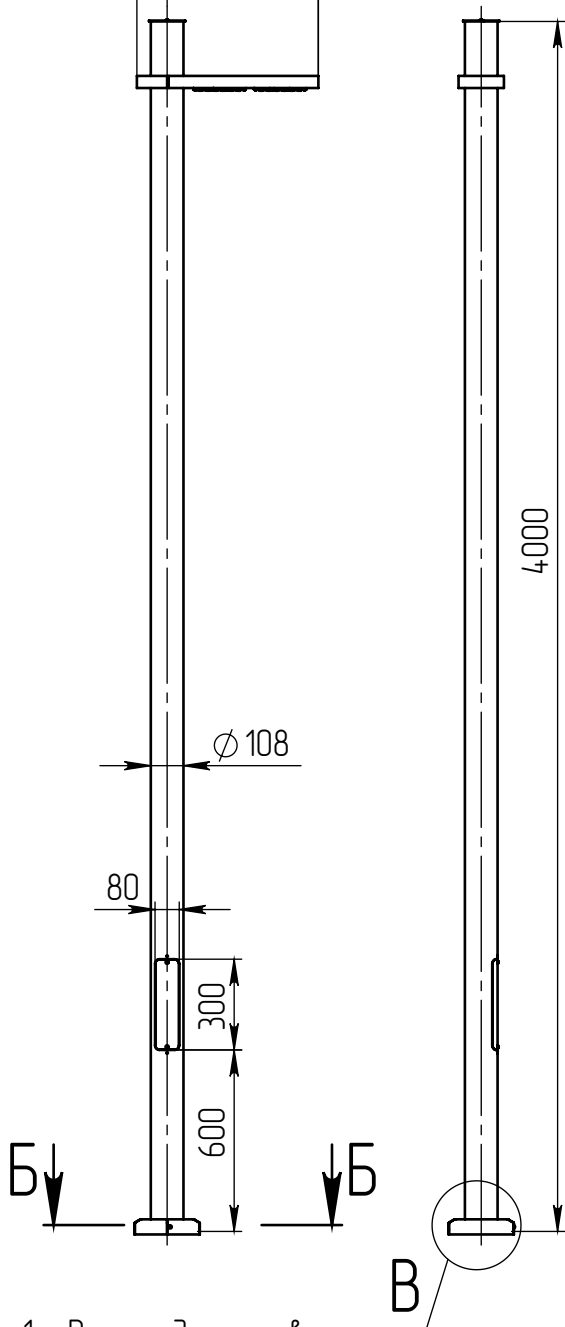

triga-1-4(56)-(K200x150-4x20)-ц+по

A (1 : 10)

A

Светильник
triga-LED-056-ША
(56Вт, 4000К, 7000Лм
широкая асимметричная)
L=600мм

Б-Б (1 : 5)

4 отв. $\varnothing 20$

B (1 : 10)

Декоративный цоколь
BS-200(Д108)-по
заказывается отдельно

- 1 Размер для справок.
- 2 Возможны другие характеристики при заказе.
- 3 Масса указана без учета покрытия.
- 4 Покрытие Гор.Ц ГОСТ 9.307-89+порошковое окрашивание (уточняется при заказе).

triga-1-4(56)-(K200x150-4x20)-ц+по

Осветительный комплекс
для парков, площадей и др.

Лист	Масса	Масштаб
0	44.67	1:25
Лист:		Листов: 1