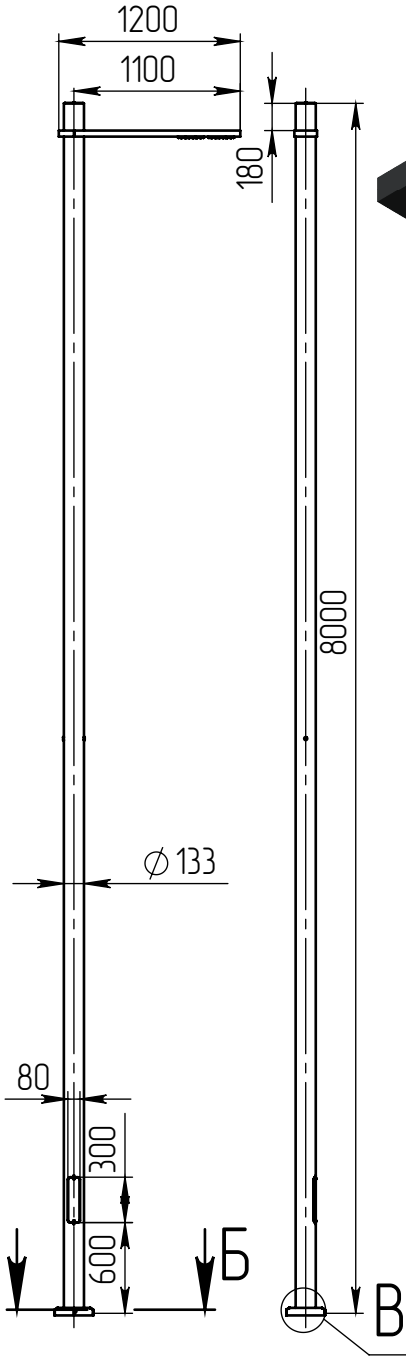

triga-1-8(56)-(K240x180-4x25)-ц+по

A

A (1 : 10)

Светильник
triga-LED-056-ША
(56Вт, 4000К, 7000Лм
широкая асимметричная)
L=1200 мм

Б-Б (1 : 5)

4 отв. $\varnothing 25$

B (1 : 10)

Декоративный цоколь
BS-240(D133)-по
заказывается отдельно

- 1 Размер для справок.
- 2 Возможны другие характеристики при заказе.
- 3 Масса указана без учета покрытия.
- 4 Покрытие Гор.Ц ГОСТ 9.307-89+порошковое окрашивание (уточняется при заказе).

triga-1-8(56)-(K240x180-4x25)-ц+по

Осветительный комплекс
для парков, площадей и др.

Лист	Масса	Масштаб
0	102.47	1:50
Лист:		Листов: 1