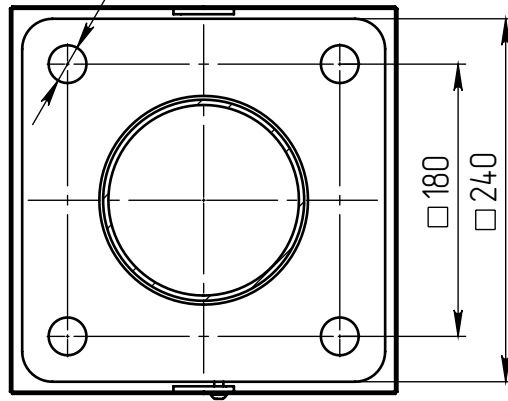

triga-1-8(56)-(K240x180-4x25)-ц+по

A

A (1 : 10)

Светильник
triga-LED-056-ША
(56Вт, 4000К, 7000Лм
широкая асимметричная)
L=1200 мм

Б-Б (1 : 5)

4 отв. $\varnothing 25$

B (1 : 10)

Декоративный цоколь
BS-240(D133)-по
заказывается отдельно

- 1 Размер для справок.
- 2 Возможны другие характеристики при заказе.
- 3 Масса указана без учета покрытия.
- 4 Покрытие Гор.Ц ГОСТ 9.307-89+порошковое окрашивание (уточняется при заказе).

triga-1-8(56)-(K240x180-4x25)-ц+по

Осветительный комплекс
для парков, площадей и др.

Лист	Масса	Масштаб
0	102.47	1:50
Лист:		Листов: 1