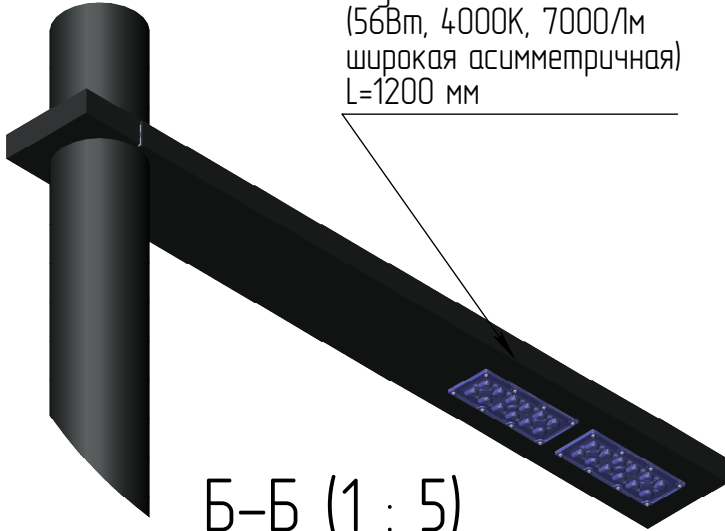

triga-1-8(56)-(K240x180-4x25)-ц+по

A

A (1 : 10)

Светильник
triga-LED-056-ША
(56Вт, 4000К, 7000Лм
широкая асимметричная)
L=1200 мм

Б-Б (1 : 5)

4 отв. $\varnothing 25$

B (1 : 10)

Декоративный цоколь
BS-240(D133)-по
заказывается отдельно

- 1 Размер для справок.
- 2 Возможны другие характеристики при заказе.
- 3 Масса указана без учета покрытия.
- 4 Покрытие Гор.Ц ГОСТ 9.307-89+порошковое окрашивание (уточняется при заказе).

triga-1-8(56)-(K240x180-4x25)-ц+по