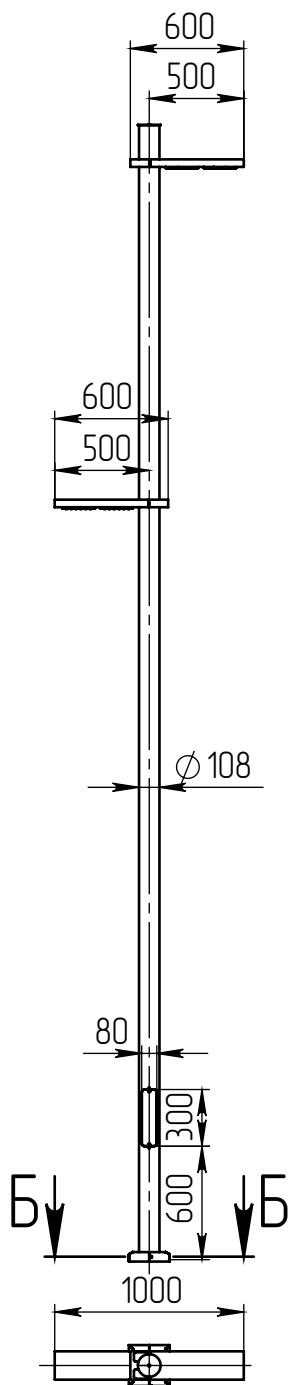

triga-2-6(56)-4(56)-(K200-150-4x20)-ц+по

A (1 : 10)

A

Светильник
triga-LED-056-ША
(56Вт, 4000К, 7000Лм
широкая асимметричная)
L=600мм, 2 шт

Б-Б (1 : 5)

B (1 : 10)

Декоративный цоколь
BS-200(Д108)-по
заказывается отдельно

- 1 Размер для справок.
- 2 Возможны другие характеристики при заказе.
- 3 Масса указана без учета покрытия.
- 4 Покрытие Гор.Ц ГОСТ 9.307-89+порошковое окрашивание (уточняется при заказе).

triga-2-6(56)-4(56)-(K200-150-4x20)-ц+по

Осветительный комплекс
для парков, площадей и др.

Лит.	Масса	Масштаб
0	64.46	1:40
Лист:		Листов: 1