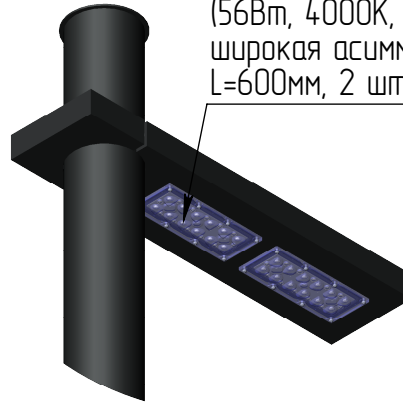

triga-2-6(56)-4(56)-(K200-150-4x20)-ц+по

A (1 : 10)

A

Светильник
triga-LED-056-ША
(56Вт, 4000К, 7000Лм
широкая асимметричная)
L=600мм, 2 шт

Б-Б (1 : 5)

B (1 : 10)

Декоративный цоколь
BS-200(Д108)-по
заказывается отдельно

- 1 Размер для справок.
- 2 Возможны другие характеристики при заказе.
- 3 Масса указана без учета покрытия.
- 4 Покрытие Гор.Ц ГОСТ 9.307-89+порошковое окрашивание (уточняется при заказе).

triga-2-6(56)-4(56)-(K200-150-4x20)-ц+по