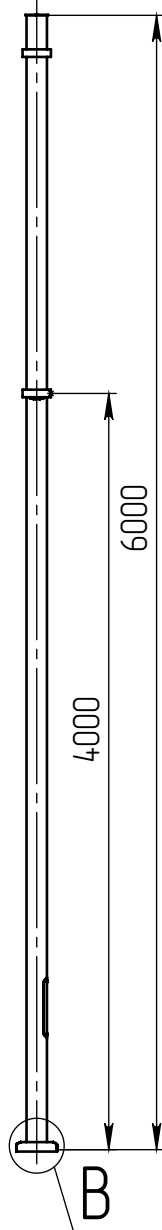

triga-2-6(56)-4(56)-(K200-150-4x20)-ц+по

A (1 : 10)

A

Светильник
triga-LED-056-ША
(56Вт, 4000К, 7000Лм
широкая асимметричная)
L=600мм, 2 шт

Б-Б (1 : 5)

B (1 : 10)

Декоративный цоколь
BS-200(Д108)-по
заказывается отдельно

- 1 Размер для справок.
- 2 Возможны другие характеристики при заказе.
- 3 Масса указана без учета покрытия.
- 4 Покрытие Гор.Ц ГОСТ 9.307-89+порошковое окрашивание (уточняется при заказе).

triga-2-6(56)-4(56)-(K200-150-4x20)-ц+по

Осветительный комплекс
для парков, площадей и др.

Лит.	Масса	Масштаб
0	64.46	1:40
Лист:		Листов: 1