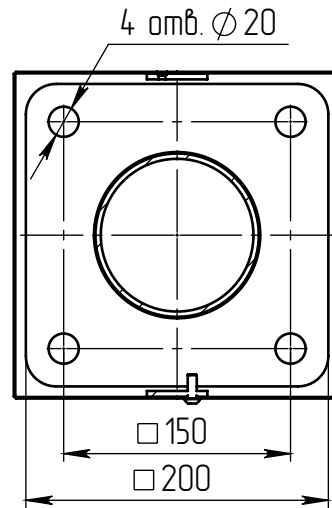

triga-2-6(56)-4(56)-(K200-150-4x20)-ц+по

A (1 : 10)

A

Светильник
triga-LED-056-ША
(56Вт, 4000К, 7000Лм
широкая асимметричная)
L=600мм, 2 шт

Б-Б (1 : 5)

B (1 : 10)

Декоративный цоколь
BS-200(Д108)-по
заказывается отдельно

- 1 Размер для справок.
- 2 Возможны другие характеристики при заказе.
- 3 Масса указана без учета покрытия.
- 4 Покрытие Гор.Ц ГОСТ 9.307-89+порошковое окрашивание (уточняется при заказе).

triga-2-6(56)-4(56)-(K200-150-4x20)-ц+по