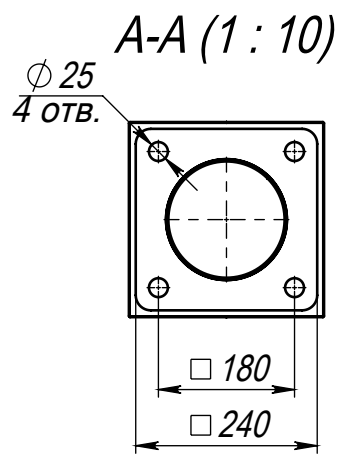

варио-2-8(100)-4000К-(К240-180-4x25)-ц+по

Перв. примен.

Справ. №

Подп. и дата

Инв. № дубл.

Взам. инв. №

Подп. и дата

Инв. № подл.

Б (1 : 20)

Светильник vario-LED-100 (100Вт, 4000К, 12000Лм, широкая асимметричная), 2 шт.

В (1 : 10)

Декоративный цоколь BS 240(Д160)-по заказывается отдельно

- 1 Размер для справок.
- 2 Возможны другие характеристики при заказе.
- 3 Масса указана без учета покрытия.
- 4 Покрытие Гор.Ц ГОСТ 9.307-89+порошковое окрашивание (уточняется при заказе).

варио-2-8(100)-4000К-(К240-180-4x25)-ц+по

Изм.	Лист	№ докум.	Подп.	Дата
Разраб.				
Пров.				
Т. контр.				
Н. контр.				
Утв.				

Осветительный комплекс для парков, площадей и пр.

Лит.	Масса	Масштаб
	119.60	1:50
Лист:	Листов: 1	