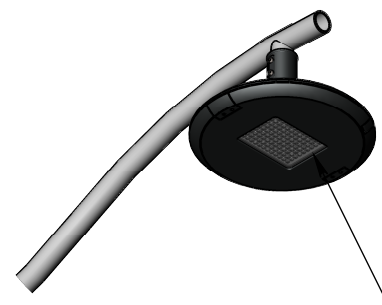

варио-2-8(100)-4000К-(К240-180-4x25)-ц+по

Перв. примен.

Справ. №

Подп. и дата

Инв. № дубл.

Взам. инв. №

Подп. и дата

Инв. № подл.

Б (1 : 20)

Светильник vario-LED-100 (100Вт, 4000К, 12000Лм, широкая асимметричная), 2 шт.

В (1 : 10)

Декоративный цоколь BS 240(Д160)-по заказывается отдельно

- 1 Размер для справок.
- 2 Возможны другие характеристики при заказе.
- 3 Масса указана без учета покрытия.
- 4 Покрытие Гор.Ц ГОСТ 9.307-89+порошковое окрашивание (уточняется при заказе).

варио-2-8(100)-4000К-(К240-180-4x25)-ц+по

Изм.	Лист	№ докум.	Подп.	Дата
Разраб.				
Пров.				
Т. контр.				
Н. контр.				
Утв.				

Осветительный комплекс для парков, площадей и пр.

Лит.	Масса	Масштаб
	119.60	1:50
Лист:	Листов: 1	