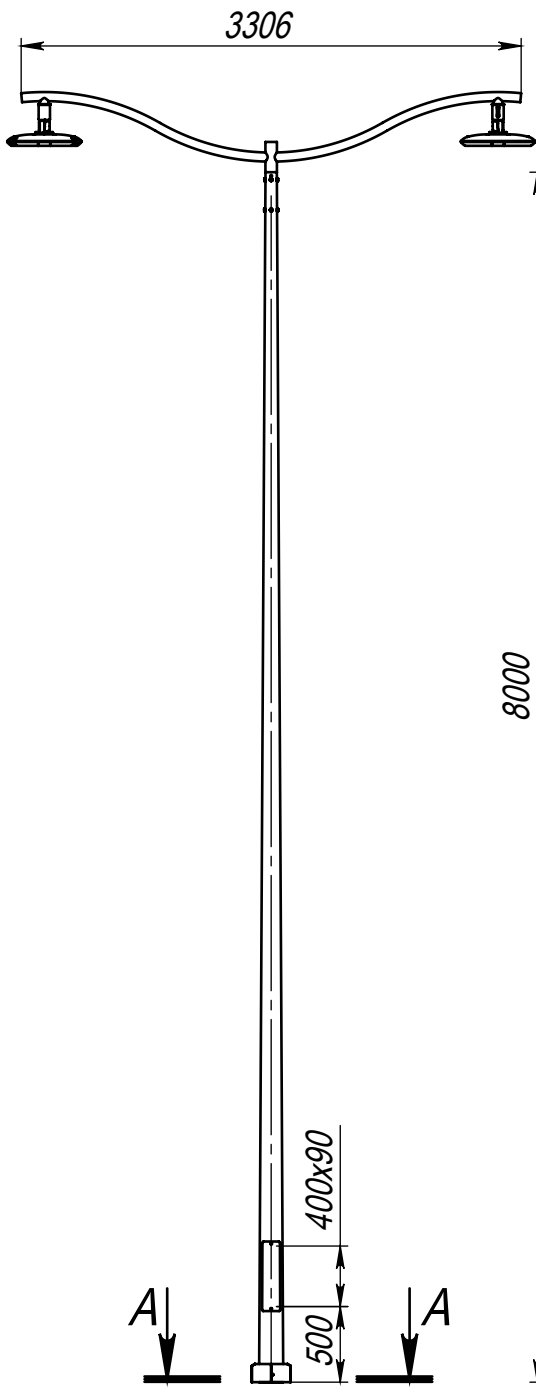

варио-2-8(100)-4000К-(К240-180-4x25)-ц+по

Перв. примен.

Справ. №

Подп. и дата

Инв. № дубл.

Взам. инв. №

Подп. и дата

Инв. № подл.

Б (1 : 20)

Светильник vario-LED-100 (100Вт, 4000К, 12000Лм, широкая асимметричная), 2 шт.

В (1 : 10)

Декоративный цоколь BS 240(Д160)-по заказывается отдельно

- 1 Размер для справок.
- 2 Возможны другие характеристики при заказе.
- 3 Масса указана без учета покрытия.
- 4 Покрытие Гор.Ц ГОСТ 9.307-89+порошковое окрашивание (уточняется при заказе).

варио-2-8(100)-4000К-(К240-180-4x25)-ц+по

Изм.	Лист	№ докум.	Подп.	Дата
Разраб.				
Пров.				
Т. контр.				
Н. контр.				
Утв.				

Осветительный комплекс для парков, площадей и пр.

Лит.	Масса	Масштаб
	119.60	1:50
Лист:	Листов: 1	