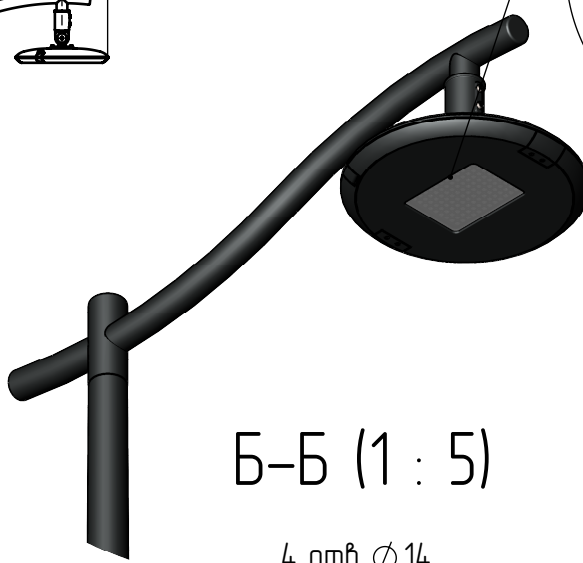

варио-1-5(40)-(К170-130-4x14)-ц+по

A (1 : 15)

Светильник vario-LED-040
(40Вт, 4000К, 4800Лм,
широкая асимметричная)

Б-Б (1 : 5)

В (1 : 10)

Декоративный цоколь
BS-170(Д128)-по
заказывается отдельно

- 1 Размер для справок.
- 2 Возможны другие характеристики при заказе.
- 3 Масса указана без учета покрытия.
- 4 Покрытие Гор.Ц ГОСТ 9.307-89+порошковое окрашивание (уточняется при заказе).

варио-1-5(40)-(К170-130-4x14)-ц+по

Осветительный комплекс
для парков, площадей и др.

Лист	Масса	Масштаб
0	61.46	1:40
Лист:		Листов: 1

Перв. примен.
Справ. №
Подп. и дата
Инв. № дубл.
Взам. инв. №
Подп. и дата
Инв. № подл.