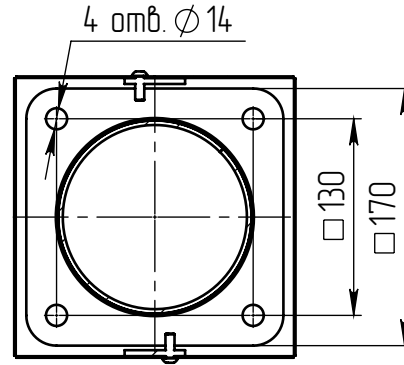

варио-1-5(40)-(К170-130-4x14)-ц+по

A (1 : 15)

Светильник vario-LED-040
(40Вт, 4000К, 4800Лм,
широкая асимметричная)

Б-Б (1 : 5)

В (1 : 10)

Декоративный цоколь
BS-170(Д128)-по
заказывается отдельно

- 1 Размер для справок.
- 2 Возможны другие характеристики при заказе.
- 3 Масса указана без учета покрытия.
- 4 Покрытие Гор.Ц ГОСТ 9.307-89+порошковое окрашивание (уточняется при заказе).

варио-1-5(40)-(К170-130-4x14)-ц+по

Осветительный комплекс
для парков, площадей и др.

Лист	Масса	Масштаб
0	61.46	1:40
Лист:		Листов: 1

Перв. примен.
Справ. №
Подп. и дата
Инв. № дубл.
Взам. инв. №
Подп. и дата
Инв. № подл.

Шифр:

Копировал

Формат А4

Файл: vario-1-5(40)-(К170-130-4x14)-ц+по