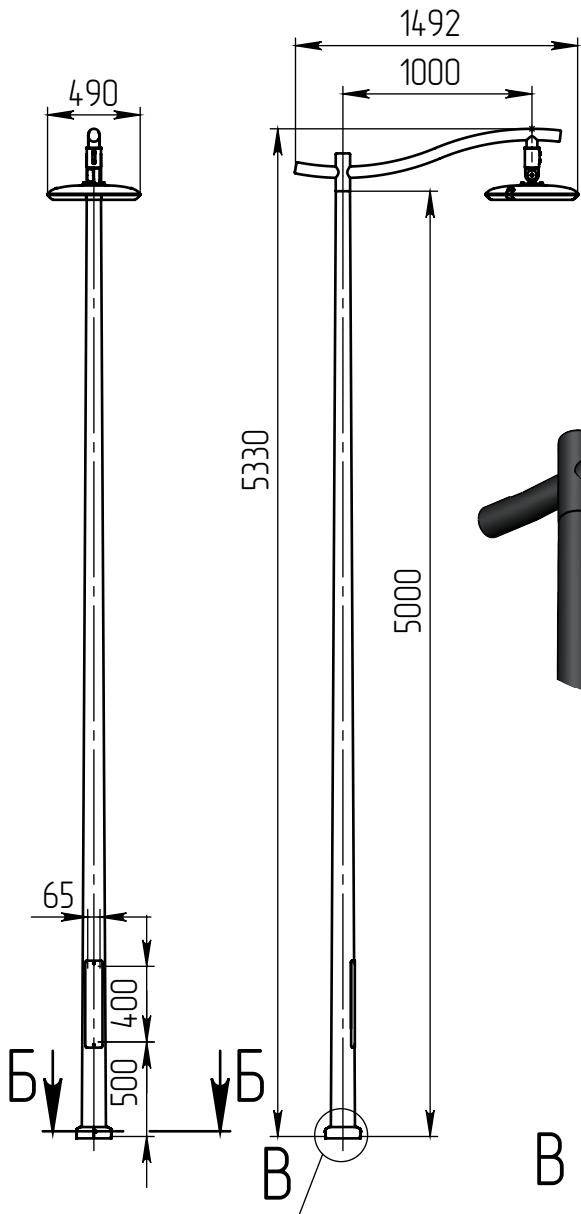

варио-1-5(40)-(К170-130-4x14)-ц+по

A (1 : 15)

Светильник vario-LED-040
(40Вт, 4000К, 4800Лм,
широкая асимметричная)

Б-Б (1 : 5)

В (1 : 10)

Декоративный цоколь
BS-170(Д128)-по
заказывается отдельно

- 1 Размер для справок.
- 2 Возможны другие характеристики при заказе.
- 3 Масса указана без учета покрытия.
- 4 Покрытие Гор.Ц ГОСТ 9.307-89+порошковое окрашивание (уточняется при заказе).

варио-1-5(40)-(К170-130-4x14)-ц+по

Осветительный комплекс
для парков, площадей и др.

Лист	Масса	Масштаб
0	61.46	1:40
Лист:		Листов: 1

Перв. примен.
Справ. №
Подп. и дата
Инв. № дубл.
Взам. инв. №
Подп. и дата
Инв. № подл.

Шифр:

Копировал

Формат А4

Файл: vario-1-5(40)-(К170-130-4x14)-ц+по