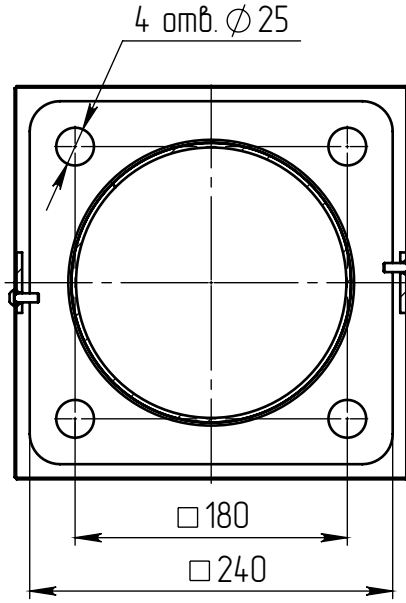

vario-2-10(100)-8(60)-(K240-180-4x25)-ц+по

Перв. примен.

Справ. №

Подп. и дата

Инв. № дубл.

Взам. инв. №

Подп. и дата

Инв. № подл.

A-A (1 : 5)

B (1 : 10)

Декоративный цоколь BS-240(Д185)-по заказывается отдельно

Светильник vario-LED-060 (60Вт, 4000К, 7800/лм, широкая асимметричная)

Б (1 : 30)

Светильник vario-LED-100 (100Вт, 4000К, 12000/лм, широкая асимметричная)

- 1 Размер для справок.
- 2 Возможны другие характеристики при заказе.
- 3 Масса указана без учета покрытия.
- 4 Покрытие Гор.Ц ГОСТ 9.307-89+порошковое окрашивание (уточняется при заказе).

vario-2-10(100)-8(60)-(K240-180-4x25)-ц+по