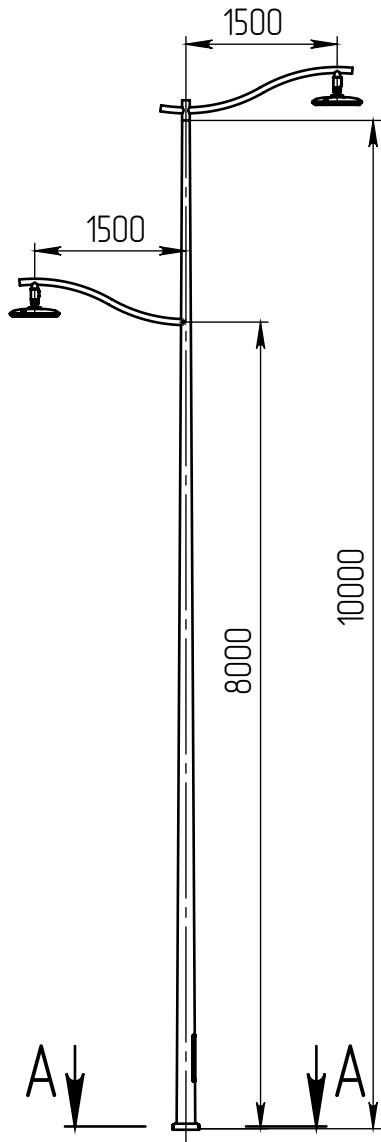

vario-2-10(100)-8(60)-(K240-180-4x25)-ц+по

Перв. примен.

Справ. №

Подп. и дата

Инв. № дубл.

Взам. инв. №

Подп. и дата

Инв. № подл.

A-A (1 : 5)

B (1 : 10)

Декоративный цоколь BS-240(Д185)-по заказывается отдельно

Светильник vario-LED-060 (60Вт, 4000К, 7800/лм, широкая асимметричная)

Б (1 : 30)

Светильник vario-LED-100 (100Вт, 4000К, 12000/лм, широкая асимметричная)

- 1 Размер для справок.
- 2 Возможны другие характеристики при заказе.
- 3 Масса указана без учета покрытия.
- 4 Покрытие Гор.Ц ГОСТ 9.307-89+порошковое окрашивание (уточняется при заказе).

vario-2-10(100)-8(60)-(K240-180-4x25)-ц+по

Осветительный комплекс для парков, площадей и др.

Лист	Масса	Масштаб
0	145.91	1:75
Лист:		Листов: 1