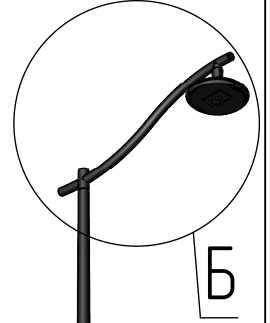

vario-2-10(100)-8(60)-(K240-180-4x25)-ц+по

Перв. примен.

Справ. №

Подп. и дата

Инв. № дубл.

Взам. инв. №

Подп. и дата

Инв. № подл.

A-A (1 : 5)

B (1 : 10)

Декоративный цоколь BS-240(Д185)-по заказывается отдельно

Светильник vario-LED-060 (60Вт, 4000К, 7800/лм, широкая асимметричная)

Б (1 : 30)

Светильник vario-LED-100 (100Вт, 4000К, 12000/лм, широкая асимметричная)

- 1 Размер для справок.
- 2 Возможны другие характеристики при заказе.
- 3 Масса указана без учета покрытия.
- 4 Покрытие Гор.Ц ГОСТ 9.307-89+порошковое окрашивание (уточняется при заказе).

vario-2-10(100)-8(60)-(K240-180-4x25)-ц+по