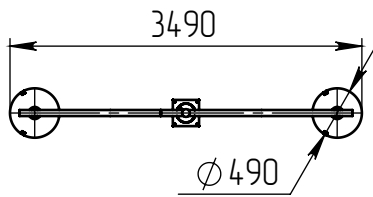

vario-2-10(100)-8(60)-(K240-180-4x25)-ц+по

Перв. примен.

Справ. №

Подп. и дата

Инв. № дубл.

Взам. инв. №

Подп. и дата

Инв. № подл.

A-A (1 : 5)

B (1 : 10)

Декоративный цоколь BS-240(Д185)-по заказывается отдельно

Светильник vario-LED-060 (60Вт, 4000К, 7800/лм, широкая асимметричная)

Б (1 : 30)

Светильник vario-LED-100 (100Вт, 4000К, 12000/лм, широкая асимметричная)

- 1 Размер для справок.
- 2 Возможны другие характеристики при заказе.
- 3 Масса указана без учета покрытия.
- 4 Покрытие Гор.Ц ГОСТ 9.307-89+порошковое окрашивание (уточняется при заказе).

vario-2-10(100)-8(60)-(K240-180-4x25)-ц+по