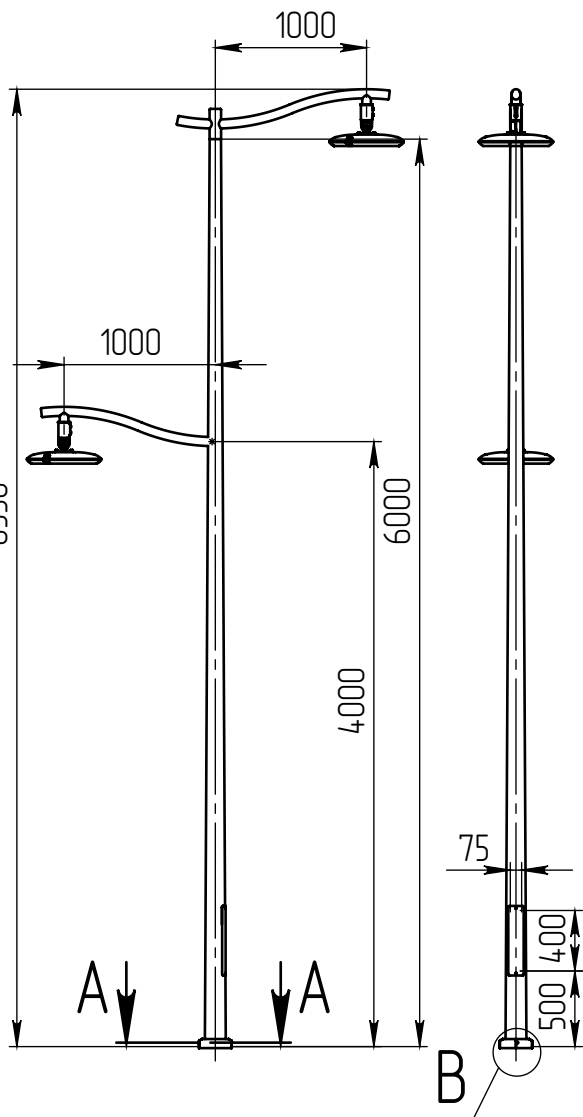

варио-2-6(60)-4(40)-(К200-150-4x20)-ц+по

Перв. примен.

Справ. №

Подп. и дата

Инв. № дубл.

Взам. инв. №

Подп. и дата

Инв. № подл.

A-A (1 : 5)

Светильник vario-LED-040
(40Вт, 4000К, 4800Лм,
широкая асимметричная)

Б (1 : 20)

Светильник
vario-LED-060
(60Вт, 4000К, 7800Лм,
широкая асимметричная)

В (1 : 10)

Декоративный цоколь
BS-200(Д139)-по
заказывается отдельно

- 1 Размер для справок.
- 2 Возможны другие характеристики при заказе.
- 3 Масса указана без учета покрытия.
- 4 Покрытие Гор.Ц ГОСТ 9.307-89+порошковое окрашивание (уточняется при заказе).

варио-2-6(60)-4(40)-(К200-150-4x20)-ц+по

Осветительный комплекс
для парков, площадей и др.

Лит.	Масса	Масштаб
0	91.96	1:50
Лист:	Листов: 1	