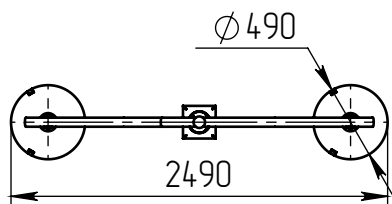

варио-2-6(60)-4(40)-(К200-150-4x20)-ц+по

Перв. примен.

Справ. №

Подп. и дата

Инв. № дубл.

Взам. инв. №

Подп. и дата

Инв. № подл.

A-A (1 : 5)

Светильник vario-LED-040
(40Вт, 4000К, 4800Лм,
широкая асимметричная)

Б (1 : 20)

Светильник
vario-LED-060
(60Вт, 4000К, 7800Лм,
широкая асимметричная)

В (1 : 10)

Декоративный цоколь
BS-200(Д139)-по
заказывается отдельно

- 1 Размер для справок.
- 2 Возможны другие характеристики при заказе.
- 3 Масса указана без учета покрытия.
- 4 Покрытие Гор.Ц ГОСТ 9.307-89+порошковое окрашивание (уточняется при заказе).

варио-2-6(60)-4(40)-(К200-150-4x20)-ц+по