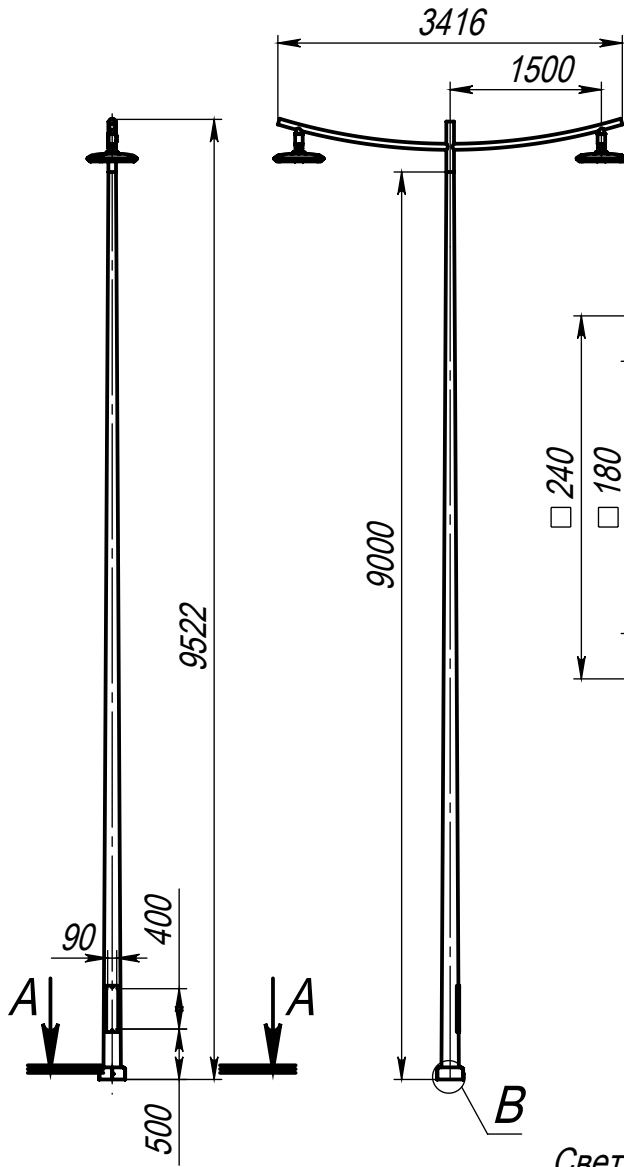

арса-1-9(100)-(К240-180-4x25)-ц+по

Перв. примен.

Справ. №

Подп. и дата

Инв. № дубл.

Взам. инв. №

Подп. и дата

Инв. № подл.

A-A (1 : 5)

B (1 : 20)

Б

Светильник vario-LED-100
(100Вт, 4000К, 12000Лм,
широкая асимметричная)

B (1 : 10)

Декоративный цоколь
BS 240(Д174)-по
заказывается отдельно

- 1 Размер для справок.
- 2 Возможны другие характеристики при заказе.
- 3 Масса указана без учета покрытия.
- 4 Покрытие Гор.Ц ГОСТ 9.307-89+порошковое окрашивание (уточняется при заказе).

арса-1-9(100)-(К240-180-4x25)-ц+по

Изм.	Лист	№ докум.	Подп.	Дата
Разраб.				
Пров.				
Т. контр.				
Г л. констр.				
Н. контр.				
Утв.				

Осветительный комплекс
для парков, площадей и др.

Лит.	Масса	Масштаб
	134	1:75
Лист:	Листов: 1	