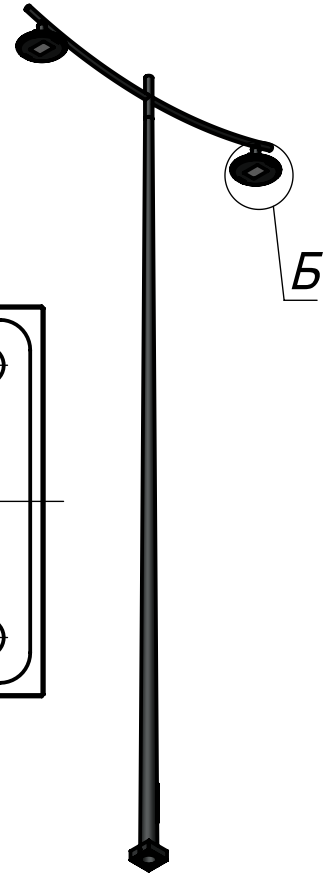

арса-1-9(100)-(К240-180-4x25)-ц+по

Перв. примен.

Справ. №

Подп. и дата

Инв. № дубл.

Взам. инв. №

Подп. и дата

Инв. № подл.

A-A (1 : 5)

B (1 : 20)

Б

Светильник vario-LED-100
(100Вт, 4000К, 12000Лм,
широкая асимметричная)

B (1 : 10)

Декоративный цоколь
BS 240(Д174)-по
заказывается отдельно

- 1 Размер для справок.
- 2 Возможны другие характеристики при заказе.
- 3 Масса указана без учета покрытия.
- 4 Покрытие Гор.Ц ГОСТ 9.307-89+порошковое окрашивание (уточняется при заказе).

арса-1-9(100)-(К240-180-4x25)-ц+по

Изм.	Лист	№ докум.	Подп.	Дата
Разраб.				
Пров.				
Т. контр.				
Г л. констр.				
Н. контр.				
Утв.				

Осветительный комплекс
для парков, площадей и др.

Лит.	Масса	Масштаб
	134	1:75
Лист:	Листов: 1	