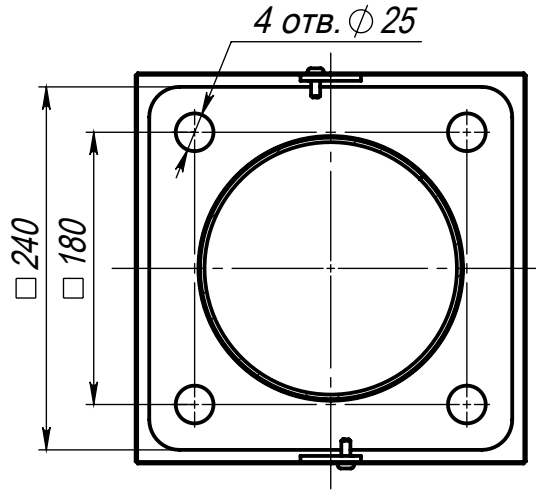

арса-1-9(100)-(К240-180-4x25)-ц+по

Перв. примен.

Справ. №

Подп. и дата

Инв. № дубл.

Взам. инв. №

Подп. и дата

Инв. № подл.

A-A (1 : 5)

B (1 : 20)

Б

Светильник vario-LED-100
(100Вт, 4000К, 12000Лм,
широкая асимметричная)

B (1 : 10)

Декоративный цоколь
BS 240(Д174)-по
заказывается отдельно

- 1 Размер для справок.
- 2 Возможны другие характеристики при заказе.
- 3 Масса указана без учета покрытия.
- 4 Покрытие Гор.Ц ГОСТ 9.307-89+порошковое окрашивание (уточняется при заказе).

арса-1-9(100)-(К240-180-4x25)-ц+по

Изм.	Лист	№ докум.	Подп.	Дата
Разраб.				
Пров.				
Т. контр.				
Г л. констр.				
Н. контр.				
Утв.				

Осветительный комплекс
для парков, площадей и др.

Лит.	Масса	Масштаб
	134	1:75
Лист:	Листов: 1	