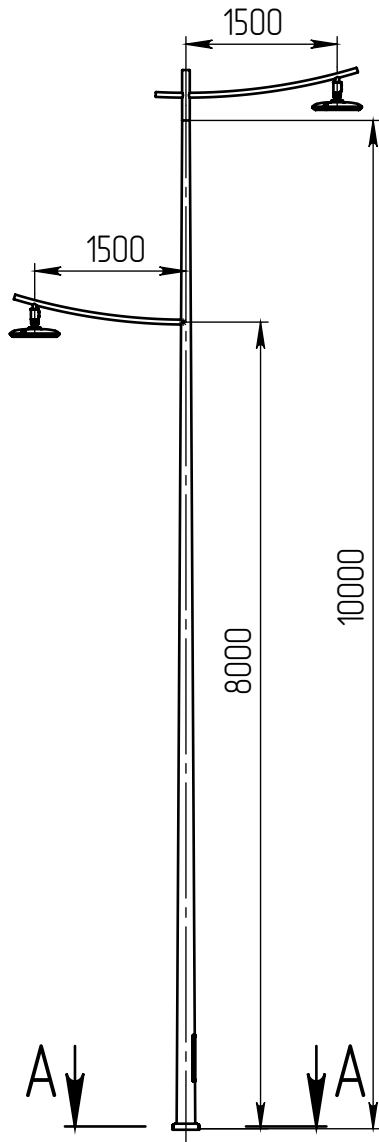

арса-2-10(100)-8(60)-(К240-180-4x25)-ц+по

Перв. примен.

Справ. №

Подп. и дата

Инв. № дубл.

Взам. инв. №

Подп. и дата

Инв. № подл.

A-A (1 : 5)

B (1 : 10)

Декоративный цоколь BS-240(Д185)-по заказывается отдельно

Светильник арса-LED-060 (60Вт, 4000К, 7800Лм, широкая асимметричная)

Б (1 : 30)

Светильник арса-LED-100 (100Вт, 4000К, 12000Лм, широкая асимметричная)

- 1 Размер для справок.
- 2 Возможны другие характеристики при заказе.
- 3 Масса указана без учета покрытия.
- 4 Покрытие Гор.Ц ГОСТ 9.307-89+порошковое окрашивание (уточняется при заказе).

арса-2-10(100)-8(60)-(К240-180-4x25)-ц+по

Осветительный комплекс для парков, площадей и др.

Лит.	Масса	Масштаб
0	144.06	1:75
Лист:		Листов: 1