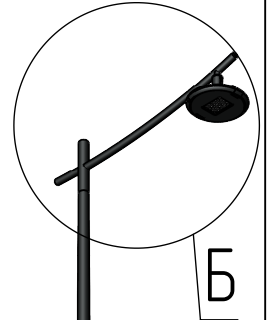

арса-2-10(100)-8(60)-(К240-180-4x25)-ц+по

Перв. примен.

Справ. №

Подп. и дата

Инв. № дубл.

Взам. инв. №

Подп. и дата

Инв. № подл.

A-A (1 : 5)

B (1 : 10)

Декоративный цоколь BS-240(Д185)-по заказывается отдельно

Светильник арса-LED-060 (60Вт, 4000К, 7800Лм, широкая асимметричная)

Б (1 : 30)

Светильник арса-LED-100 (100Вт, 4000К, 12000Лм, широкая асимметричная)

- 1 Размер для справок.
- 2 Возможны другие характеристики при заказе.
- 3 Масса указана без учета покрытия.
- 4 Покрытие Гор.Ц ГОСТ 9.307-89+порошковое окрашивание (уточняется при заказе).

арса-2-10(100)-8(60)-(К240-180-4x25)-ц+по