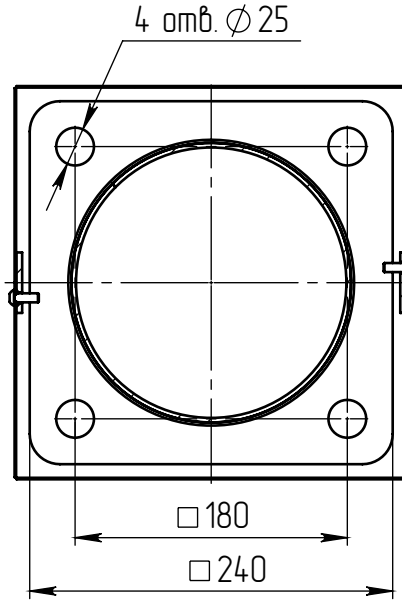

арса-2-10(100)-8(60)-(К240-180-4x25)-ц+по

Перв. примен.

Справ. №

Подп. и дата

Инв. № дубл.

Взам. инв. №

Подп. и дата

Инв. № подл.

A-A (1 : 5)

B (1 : 10)

Декоративный цоколь BS-240(Д185)-по заказывается отдельно

Светильник арса-LED-060 (60Вт, 4000К, 7800Лм, широкая асимметричная)

Б (1 : 30)

Светильник арса-LED-100 (100Вт, 4000К, 12000Лм, широкая асимметричная)

- 1 Размер для справок.
- 2 Возможны другие характеристики при заказе.
- 3 Масса указана без учета покрытия.
- 4 Покрытие Гор.Ц ГОСТ 9.307-89+порошковое окрашивание (уточняется при заказе).

арса-2-10(100)-8(60)-(К240-180-4x25)-ц+по