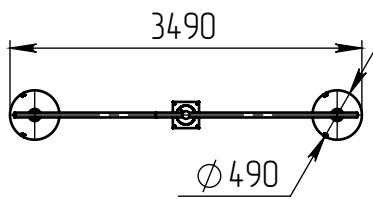

арса-2-10(100)-8(60)-(К240-180-4x25)-ц+по

Перв. примен.

Справ. №

Подп. и дата

Инв. № дубл.

Взам. инв. №

Подп. и дата

Инв. № подл.

A-A (1 : 5)

B (1 : 10)

Декоративный цоколь BS-240(Д185)-по заказывается отдельно

Светильник арса-LED-060 (60Вт, 4000К, 7800Лм, широкая асимметричная)

Б (1 : 30)

Светильник арса-LED-100 (100Вт, 4000К, 12000Лм, широкая асимметричная)

- 1 Размер для справок.
- 2 Возможны другие характеристики при заказе.
- 3 Масса указана без учета покрытия.
- 4 Покрытие Гор.Ц ГОСТ 9.307-89+порошковое окрашивание (уточняется при заказе).

арса-2-10(100)-8(60)-(К240-180-4x25)-ц+по