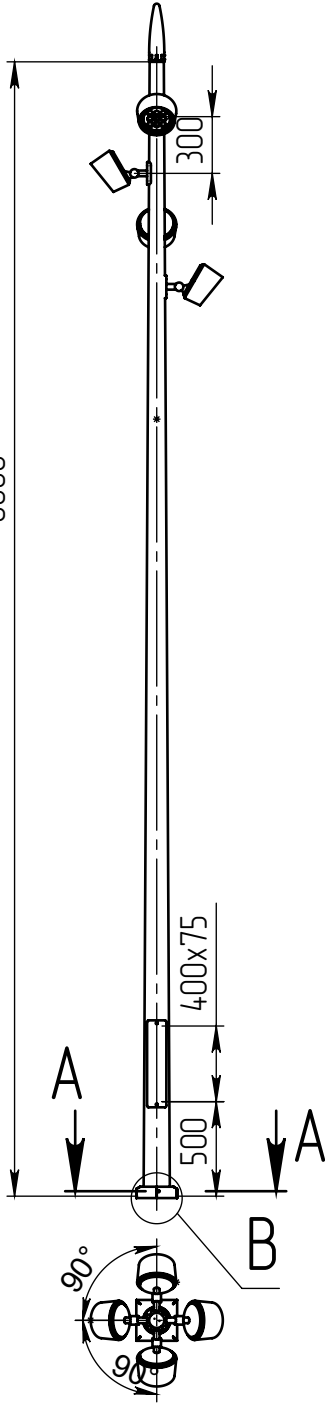

сopн-4П(45)-6-(K200-150-4x20)-ц+пo

Перв. примен.

Справ. №

6000

Б (1 : 20)

Пика-150(10-х)-К80  
Пика-300(10-х)-К80  
заказывается отдельно

Пржектор сopн-LED-045  
(45Вт, 4000К, 4165Лм,  
60°), 4 шт.  
Имеет регулировку  
по наклону

А-А (1 : 5)

В (1 : 10)

Декоративный цоколь  
BS-200(Д139)-по  
заказывается отдельно

- 1 Размер для справок.
- 2 Возможны другие характеристики при заказе.
- 3 Масса указана без учета покрытия.
- 4 Покрытие Гор.Ц ГОСТ 9.307-89+порошковое окрашивание (уточняется при заказе).

сopн-4П(45)-6-(K200-150-4x20)-ц+пo

Осветительный комплекс  
для парков, площадей и др.

Лист	Масса	Масштаб
0	66.89	1:40
Лист:	Листов: 1	

Подп. и дата

Инв. № дубл.

Взам. инв. №

Подп. и дата

Инв. № подл.

Изм.	Лист	№ докум.	Подп.	Дата
Разраб.				
Пров.				
Т. контр.				
Гл. констр.				
Н. контр.				
Утв.				

Шифр:

Копировал

Формат А4