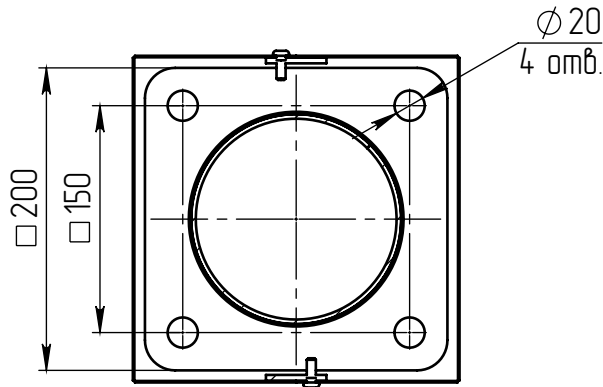

сopн-4П(45)-6-(K200-150-4x20)-ц+пo

Перв. примен.

Справ. №

6000

Б (1 : 20)

Пика-150(10-х)-К80  
Пика-300(10-х)-К80  
заказывается отдельно

Пржектор сopн-LED-045  
(45Вт, 4000К, 4165Лм,  
60°), 4 шт.  
Имеет регулировку  
по наклону

А-А (1 : 5)

В (1 : 10)

Декоративный цоколь  
BS-200(Д139)-по  
заказывается отдельно

- 1 Размер для справок.
- 2 Возможны другие характеристики при заказе.
- 3 Масса указана без учета покрытия.
- 4 Покрытие Гор.Ц ГОСТ 9.307-89+порошковое окрашивание (уточняется при заказе).

сopн-4П(45)-6-(K200-150-4x20)-ц+пo

Осветительный комплекс  
для парков, площадей и др.

Лист	Масса	Масштаб
0	66.89	1:40
Лист:	Листов: 1	

Подп. и дата

Инв. № дубл.

Взам. инв. №

Подп. и дата

Инв. № подл.