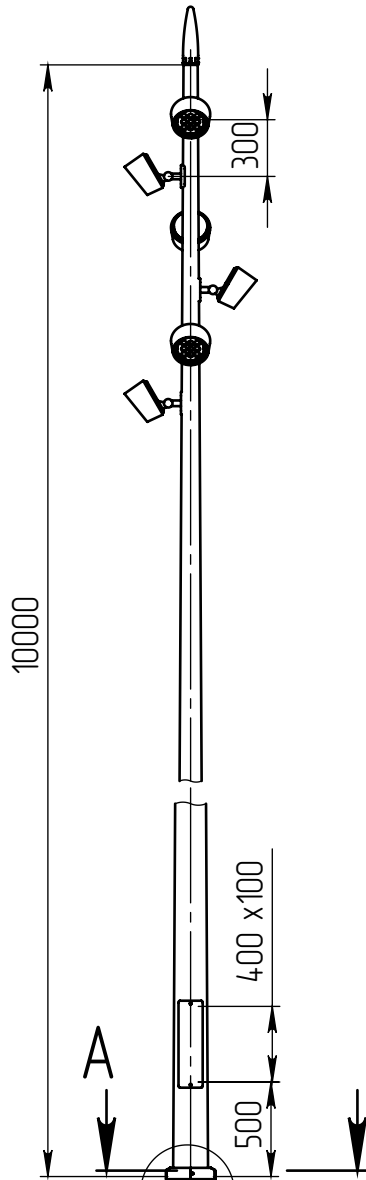

сопа-6П(75)-10-(К240-180-4x25)-ц+по

Б (1 : 20)

Пика-150(10-х)-К80  
Пика-300(10-х)-К80  
заказывается отдельно

Прожектор сопа-LED-075  
(75Вт, 4000К, 7275 Лм,  
60°), 6 шт.

Имеет регулировку  
по наклону

А-А (1 : 5)

В (1 : 10)

Декоративный цоколь  
BS-240(Д185)-по  
заказывается отдельно

- 1 Размер для справок.
- 2 Возможны другие характеристики при заказе.
- 3 Масса указана без учета покрытия.
- 4 Покрытие Гор.Ц ГОСТ 9.307-89+порошковое окрашивание (уточняется при заказе).

сопа-6П(75)-10-(К240-180-4x25)-ц+по

Осветительный комплекс  
для парков, площадей и др.

Лист	Масса	Масштаб
0	124.50	1:40
Лист:		Листов: 1

Перв. примен.

Справ. №

Подп. и дата

Инв. № дубл.

Взам. инв. №

Подп. и дата

Инв. № подл.

Шифр:

Копировал

Формат А4