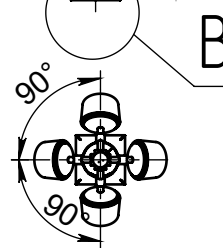

сопа-6П(75)-10-(К240-180-4x25)-ц+по

Б (1 : 20)

Пика-150(10-х)-К80  
Пика-300(10-х)-К80  
заказывается отдельно

Прожектор сопа-LED-075  
(75Вт, 4000К, 7275 Лм,  
60°), 6 шт.

Имеет регулировку  
по наклону

А-А (1 : 5)

В (1 : 10)

Декоративный цоколь  
BS-240(Д185)-по  
заказывается отдельно

- 1 Размер для справок.
- 2 Возможны другие характеристики при заказе.
- 3 Масса указана без учета покрытия.
- 4 Покрытие Гор.Ц ГОСТ 9.307-89+порошковое окрашивание (уточняется при заказе).

сопа-6П(75)-10-(К240-180-4x25)-ц+по

Осветительный комплекс  
для парков, площадей и др.

Лист	Масса	Масштаб
0	124.50	1:40
Лист:		Листов: 1

Перв. примен.

Справ. №

Подп. и дата

Инв. № дубл.

Взам. инв. №