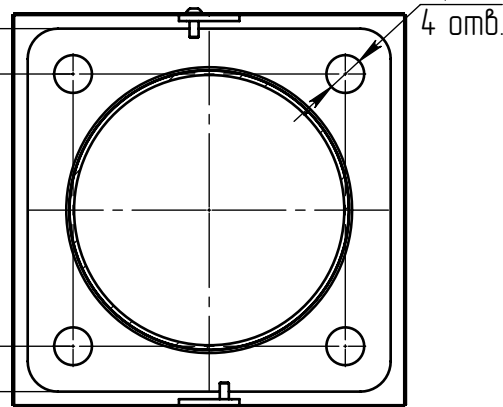

сопа-6П(75)-10-(К240-180-4x25)-ц+по

Б (1 : 20)

Пика-150(10-х)-К80  
Пика-300(10-х)-К80  
заказывается отдельно

Прожектор сопа-LED-075  
(75Вт, 4000К, 7275 Лм,  
60°), 6 шт.

Имеет регулировку  
по наклону

А-А (1 : 5)

В (1 : 10)

Декоративный цоколь  
BS-240(Д185)-по  
заказывается отдельно

- 1 Размер для справок.
- 2 Возможны другие характеристики при заказе.
- 3 Масса указана без учета покрытия.
- 4 Покрытие Гор.Ц ГОСТ 9.307-89+порошковое окрашивание (уточняется при заказе).

сопа-6П(75)-10-(К240-180-4x25)-ц+по

Осветительный комплекс  
для парков, площадей и др.

Лист	Масса	Масштаб
0	124.50	1:40
Лист:		Листов: 1

Перв. примен.

Справ. №

Подп. и дата

Инв. № дубл.

Взам. инв. №