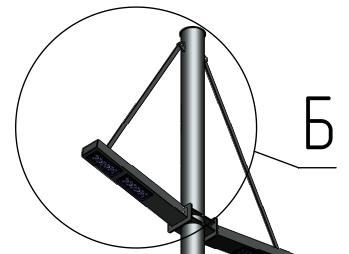

icoso-2-6(56)-(K200-150-4x20)-ц+по

Б (1 : 10)

Светильник
icoso-LED-056-ША
(56Вт, 4000К, 7000Лм
широкая асимметричная,
L=600мм, 2 шт.)

A-A (1 : 5)

4 отв. Ø 20

В (1 : 10)

Декоративный цоколь
BS-200(Д108)-по
заказывается отдельно

4922

Ø 108

- 1 Размер для справок.
- 2 Возможны другие характеристики при заказе.
- 3 Масса указана без учета покрытия.
- 4 Покрытие Гор.Ц ГОСТ 9.307-89+порошковое окрашивание (уточняется при заказе).

icoso-2-6(56)-(K200-150-4x20)-ц+по