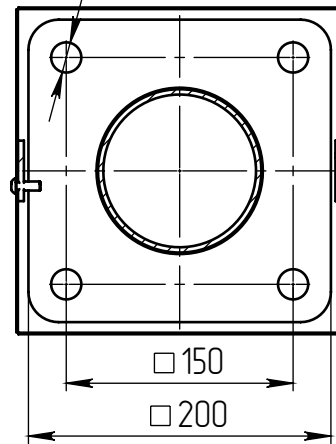

icoso-2-6(56)-(K200-150-4x20)-ц+по

Б (1 : 10)

Светильник
icoso-LED-056-ША
(56Вт, 4000К, 7000Лм
широкая асимметричная,
L=600мм, 2 шт.)

A-A (1 : 5)

4 отв. Ø 20

В (1 : 10)

Декоративный цоколь
BS-200(Д108)-по
заказывается отдельно

4922

Ø 108

- 1 Размер для справок.
- 2 Возможны другие характеристики при заказе.
- 3 Масса указана без учета покрытия.
- 4 Покрытие Гор.Ц ГОСТ 9.307-89+порошковое окрашивание (уточняется при заказе).

icoso-2-6(56)-(K200-150-4x20)-ц+по

Осветительный комплекс
для парков, площадей и др.

| Лист | Масса | Масштаб |
|-------|-------|-----------|
| 0 | 66.95 | 1:35 |
| Лист: | | Листов: 1 |

Шифр:

Копировал

Формат А4

Файл: icoso-2-6(56)-(K200-150-4x20)-ц+по