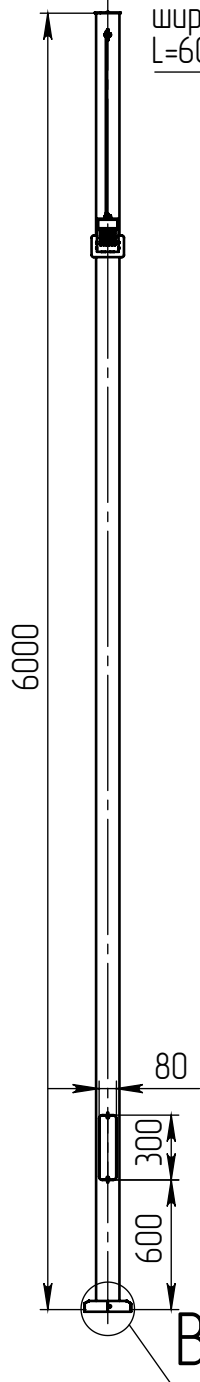

icoso-2-6(56)-(K200-150-4x20)-ц+по

Б (1 : 10)

Светильник
icoso-LED-056-ША
(56Вт, 4000К, 7000Лм
широкая асимметричная,
L=600мм, 2 шт.)

A-A (1 : 5)

4 отв. Ø 20

В (1 : 10)

Декоративный цоколь
BS-200(Д108)-по
заказывается отдельно

4922

Ø 108

- 1 Размер для справок.
- 2 Возможны другие характеристики при заказе.
- 3 Масса указана без учета покрытия.
- 4 Покрытие Гор.Ц ГОСТ 9.307-89+порошковое окрашивание (уточняется при заказе).

icoso-2-6(56)-(K200-150-4x20)-ц+по

Осветительный комплекс
для парков, площадей и др.

| Лист | Масса | Масштаб |
|-------|-------|-----------|
| 0 | 66.95 | 1:35 |
| Лист: | | Листов: 1 |

Шифр:

Копировал

Формат А4

Файл: icoso-2-6(56)-(K200-150-4x20)-ц+по