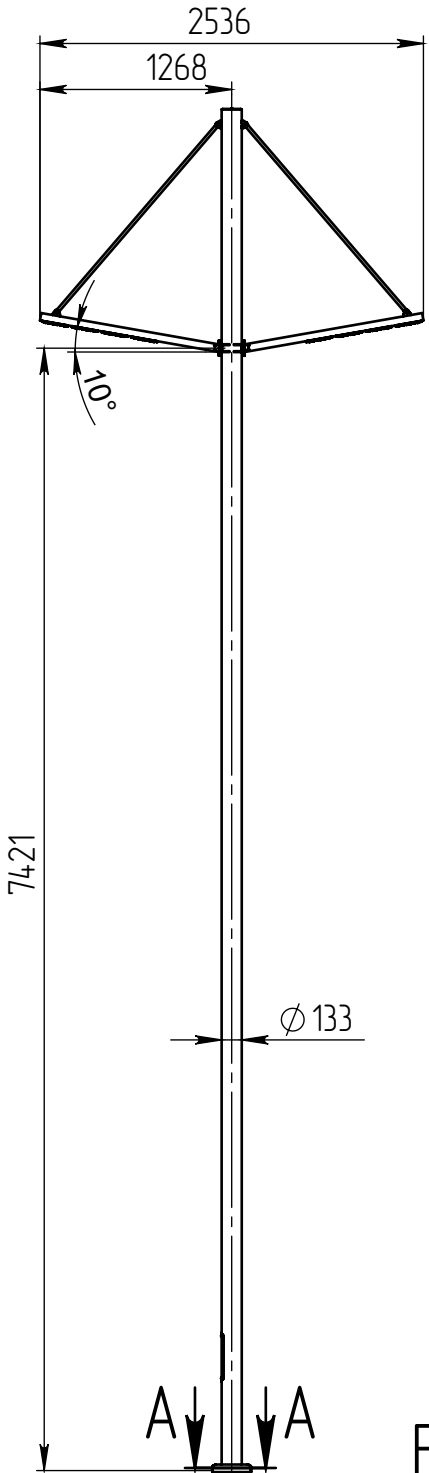

icoso-2-9(112)-(K240-180-4x25)-ц+по

Б (1 : 20)

Б

Перв. примен.

Справ. №

Подп. и дата

Инв. № дубл.

Взам. инв. №

Подп. и дата

Инв. № подл.

Светильник icoso-LED-112-ША
(112Вт, 4000К, 14000/лм
широкая асимметричная,
L=1200мм, 2 шт.)

A-A (1 : 5)

В (1 : 10)

Декоративный цоколь
BS-240(Д133)-по
заказывается отдельно

- 1 Размер для справок.
- 2 Возможны другие характеристики при заказе.
- 3 Масса указана без учета покрытия.
- 4 Покрытие Гор.Ц ГОСТ 9.307-89+порошковое окрашивание (уточняется при заказе).

icoso-2-9(112)-(K240-180-4x25)-ц+по

Осветительный комплекс
для парков, площадей и др.

Лист	Масса	Масштаб
0	120,48	1:50
Листов: 1		Листов: 1

Шифр:

Копировал

Формат А4

Файл: icoso-2-9(112)-(K240-180-4x25)-ц+по