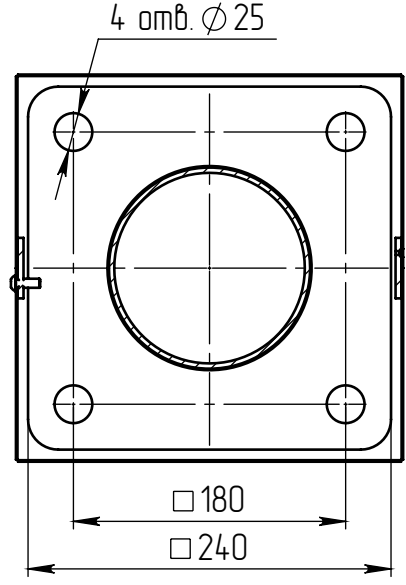

icoso-2-9(112)-(K240-180-4x25)-ц+по

Б (1 : 20)

Б

Перв. примен.

Справ. №

Подп. и дата

Инв. № дубл.

Взам. инв. №

Подп. и дата

Инв. № подл.

Светильник icoso-LED-112-ША
(112Вт, 4000К, 14000/лм
широкая асимметричная,
L=1200мм, 2 шт.)

A-A (1 : 5)

В (1 : 10)

Декоративный цоколь
BS-240(Д133)-по
заказывается отдельно

- 1 Размер для справок.
- 2 Возможны другие характеристики при заказе.
- 3 Масса указана без учета покрытия.
- 4 Покрытие Гор.Ц ГОСТ 9.307-89+порошковое окрашивание (уточняется при заказе).

icoso-2-9(112)-(K240-180-4x25)-ц+по

Осветительный комплекс
для парков, площадей и др.

Лист	Масса	Масштаб
0	120,48	1:50
Листов: 1		Листов: 1

Шифр:

Копировал

Формат А4

Файл: icoso-2-9(112)-(K240-180-4x25)-ц+по