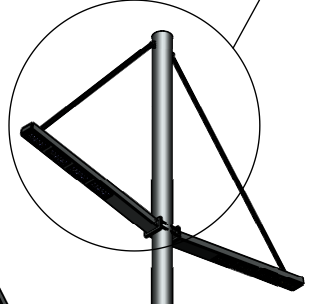

icoso-2-9(112)-(K240-180-4x25)-ц+по

Б (1 : 20)

Б

Перв. примен.

Справ. №

Подп. и дата

Инв. № дубл.

Взам. инв. №

Подп. и дата

Инв. № подл.

Светильник icoso-LED-112-ША
(112Вт, 4000К, 14000/лм
широкая асимметричная,
L=1200мм, 2 шт.)

A-A (1 : 5)

В (1 : 10)

Декоративный цоколь
BS-240(Д133)-по
заказывается отдельно

- 1 Размер для справок.
- 2 Возможны другие характеристики при заказе.
- 3 Масса указана без учета покрытия.
- 4 Покрытие Гор.Ц ГОСТ 9.307-89+порошковое окрашивание (уточняется при заказе).

icoso-2-9(112)-(K240-180-4x25)-ц+по

Осветительный комплекс
для парков, площадей и др.

Лист	Масса	Масштаб
0	120,48	1:50
Листов: 1		Листов: 1

Шифр:

Копировал

Формат А4

Файл: icoso-2-9(112)-(K240-180-4x25)-ц+по