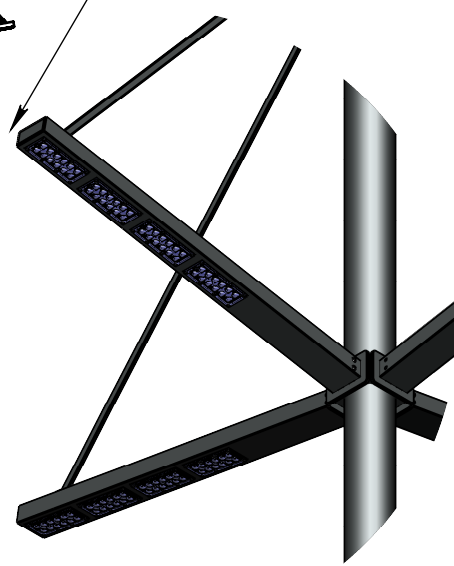

icoso-4-10(112)-(K240-180-4x25)-ц+по

Б (1 : 20)

Б

Светильник
 icoso-LED-112-ША
 (112Вт, 4000К, 14000Лм
 широкая асимметричная,
 L=1200мм, 4 шт.)

A-A (1 : 5)

4 отв. $\phi 25$

В (1 : 10)

Декоративный цоколь
 BS-240(Д133)-по
 заказывается отдельно

- 1 Размер для справок.
- 2 Возможны другие характеристики при заказе.
- 3 Масса указана без учета покрытия.
- 4 Покрытие Гор.Ц ГОСТ 9.307-89+порошковое окрашивание (уточняется при заказе).

icoso-4-10(112)-(K240-180-4x25)-ц+по