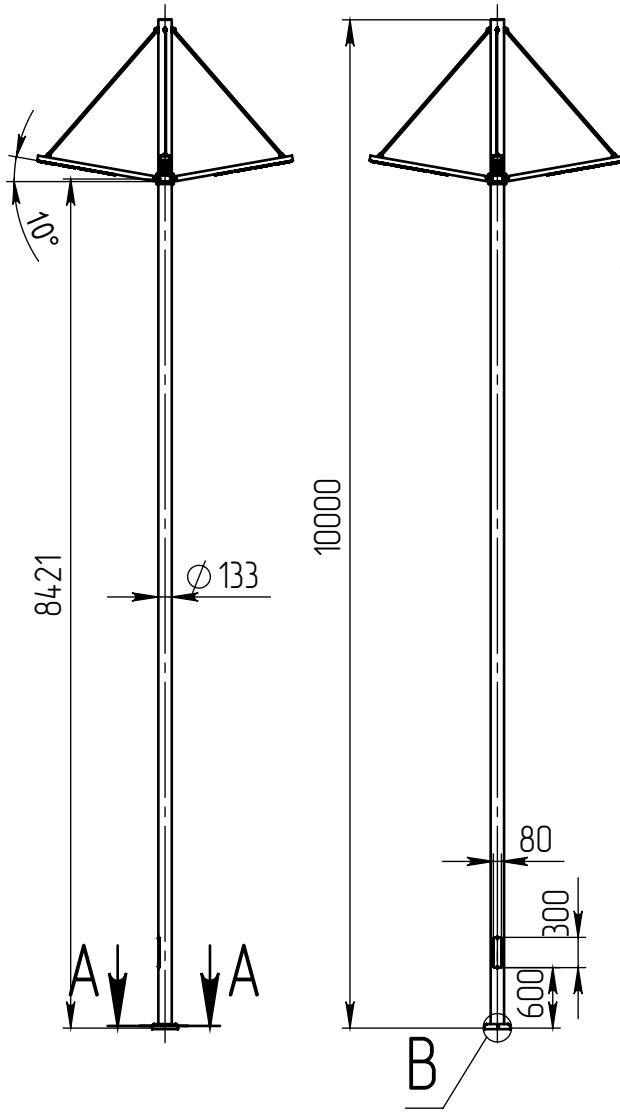

icoso-4-10(112)-(K240-180-4x25)-ц+по

Б (1 : 20)

Б

Светильник
 icoso-LED-112-ША
 (112Вт, 4000К, 14000Лм
 широкая асимметричная,
 L=1200мм, 4 шт.)

A-A (1 : 5)

4 отв. $\phi 25$

В (1 : 10)

Декоративный цоколь
 BS-240(Д133)-по
 заказывается отдельно

- 1 Размер для справок.
- 2 Возможны другие характеристики при заказе.
- 3 Масса указана без учета покрытия.
- 4 Покрытие Гор.Ц ГОСТ 9.307-89+порошковое окрашивание (уточняется при заказе).

icoso-4-10(112)-(K240-180-4x25)-ц+по

Осветительный комплекс
 для парков, площадей и др.

Лист	Масса	Масштаб
0	145.39	1:75
Лист:		Листов: 1

Перв. примен.

Справ. №

Подп. и дата

Инв. № дубл.

Взам. инв. №

Подп. и дата