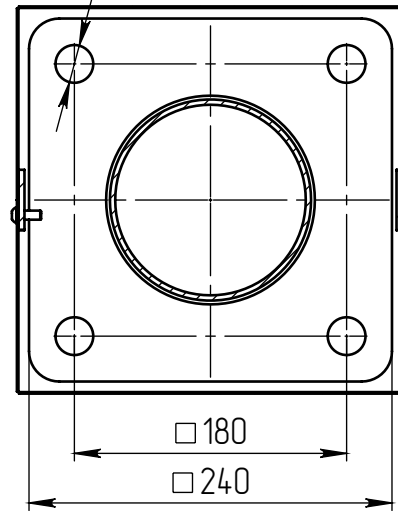

icoso-4-10(112)-(K240-180-4x25)-ц+по

Б (1 : 20)

Б

Светильник
 icoso-LED-112-ША
 (112Вт, 4000К, 14000Лм
 широкая асимметричная,
 L=1200мм, 4 шт.)

A-A (1 : 5)

4 отв. $\phi 25$

В (1 : 10)

Декоративный цоколь
 BS-240(Д133)-по
 заказывается отдельно

- 1 Размер для справок.
- 2 Возможны другие характеристики при заказе.
- 3 Масса указана без учета покрытия.
- 4 Покрытие Гор.Ц ГОСТ 9.307-89+порошковое окрашивание (уточняется при заказе).

icoso-4-10(112)-(K240-180-4x25)-ц+по