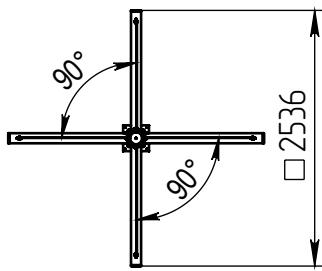

icoso-4-10(112)-(K240-180-4x25)-ц+по

Б (1 : 20)

Б

Светильник
 icoso-LED-112-ША
 (112Вт, 4000К, 14000Лм
 широкая асимметричная,
 L=1200мм, 4 шт.)

A-A (1 : 5)

4 отв. $\phi 25$

В (1 : 10)

Декоративный цоколь
 BS-240(Д133)-по
 заказывается отдельно

- 1 Размер для справок.
- 2 Возможны другие характеристики при заказе.
- 3 Масса указана без учета покрытия.
- 4 Покрытие Гор.Ц ГОСТ 9.307-89+порошковое окрашивание (уточняется при заказе).

icoso-4-10(112)-(K240-180-4x25)-ц+по