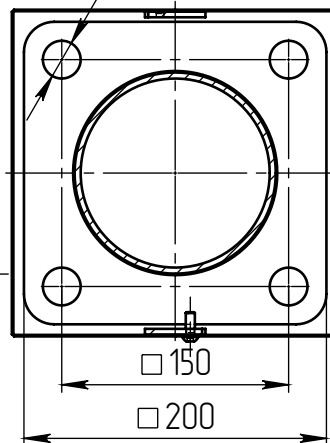

mir-a-2-5(45)-(K200-150-4x25)-ц+по

Перв. примен.

Справ. №

Подп. и дата

Инв. № дубл.

Взам. инв. №

Подп. и дата

Инв. № подл.

Прожектор сопа-LED-045
(45Вт, 4000К, 4165/лм,
60°), 2 шт.
Имеет регулировку
по наклону

5000

3865

A-A (1 : 5)

4 отв. Ø 25

Ø 133

Б (1 : 10)

Декоративный цоколь
BS-200(Д133)-по
заказывается отдельно

- 1 Размер для справок.
- 2 Возможны другие характеристики при заказе.
- 3 Масса указана без учета покрытия.
- 4 Покрытие Гор.Ц ГОСТ 9.307-89+порошковое окрашивание (уточняется при заказе).

mir-a-2-5(45)-(K200-150-4x25)-ц+по