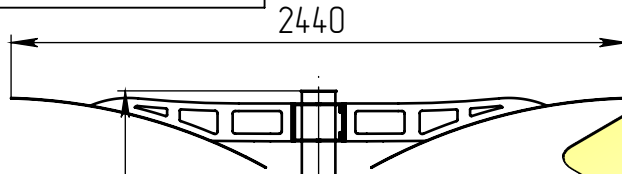

mir-a-2-5(45)-(K200-150-4x25)-ц+по

Перв. примен.

Справ. №

Подп. и дата

Инв. № дубл.

Взам. инв. №

Подп. и дата

Инв. № подл.

Прожектор сопа-LED-045
(45Вт, 4000К, 4165/лм,
60°), 2 шт.
Имеет регулировку
по наклону

5000

3865

A-A (1 : 5)

4 отв. Ø 25

Ø 133

Б (1 : 10)

Декоративный цоколь
BS-200(Д133)-по
заказывается отдельно