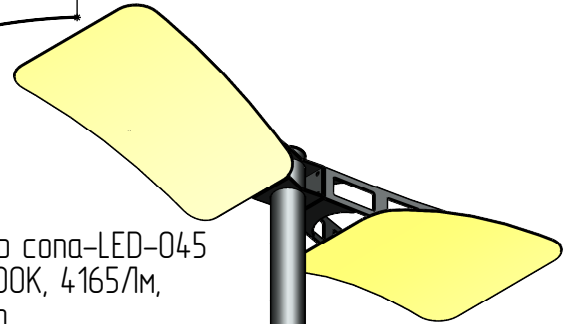

mir-a-2-5(45)-(K200-150-4x25)-ц+по

Перв. примен.

Справ. №

Подп. и дата

Инв. № дубл.

Взам. инв. №

Подп. и дата

Инв. № подл.

Прожектор сопа-LED-045
(45Вт, 4000К, 4165/лм,
60°), 2 шт.
Имеет регулировку
по наклону

5000

3865

A-A (1 : 5)

4 отв. Ø 25

Ø 133

Б (1 : 10)

Декоративный цоколь
BS-200(Д133)-по
заказывается отдельно

- 1 Размер для справок.
- 2 Возможны другие характеристики при заказе.
- 3 Масса указана без учета покрытия.
- 4 Покрытие Гор.Ц ГОСТ 9.307-89+порошковое окрашивание (уточняется при заказе).

mir-a-2-5(45)-(K200-150-4x25)-ц+по