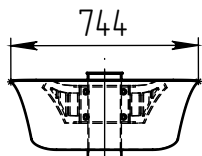

mir-a-2-5(45)-(K200-150-4x25)-ц+по

Перв. примен.

Справ. №

Подп. и дата

Инв. № дубл.

Взам. инв. №

Подп. и дата

Инв. № подл.

Прожектор сопа-LED-045
(45Вт, 4000К, 4165/лм,
60°), 2 шт.
Имеет регулировку
по наклону

5000

3865

A-A (1 : 5)

4 отв. Ø 25

Ø 133

Б (1 : 10)

Декоративный цоколь
BS-200(Д133)-по
заказывается отдельно

- 1 Размер для справок.
- 2 Возможны другие характеристики при заказе.
- 3 Масса указана без учета покрытия.
- 4 Покрытие Гор.Ц ГОСТ 9.307-89+порошковое окрашивание (уточняется при заказе).

mir-a-2-5(45)-(K200-150-4x25)-ц+по