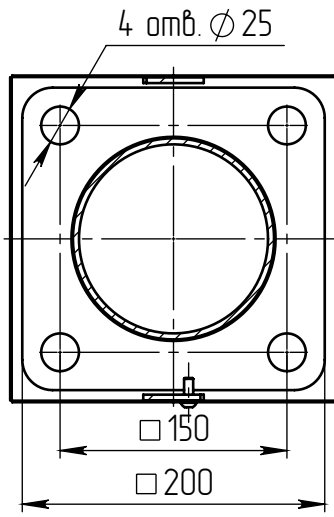

mir-a-2-6(75)-4(45)-(K200-150-4x25)-ц+по

Перв. примен.

Справ. №

Подп. и дата

Инв. № дубл.

Взам. инв. №

Подп. и дата

Инв. № подл.

1520

Прожектор сопа-LED-075
(75Вт, 4000К, 7275/лм,
60°)

Имеет регулировку
по наклону

Прожектор сопа-LED-045
(45Вт, 4000К, 4165/лм,
60°)

Имеет регулировку
по наклону

A-A (1 : 5)

Б (1 : 10)

Декоративный цоколь
BS-200(Д133)-по
заказывается отдельно

- 1 Размер для справок.
- 2 Возможны другие характеристики при заказе.
- 3 Масса указана без учета покрытия.
- 4 Покрытие Гор.Ц ГОСТ 9.307-89+порошковое окрашивание (уточняется при заказе).

mir-a-2-6(75)-4(45)-(K200-150-4x25)-ц+по