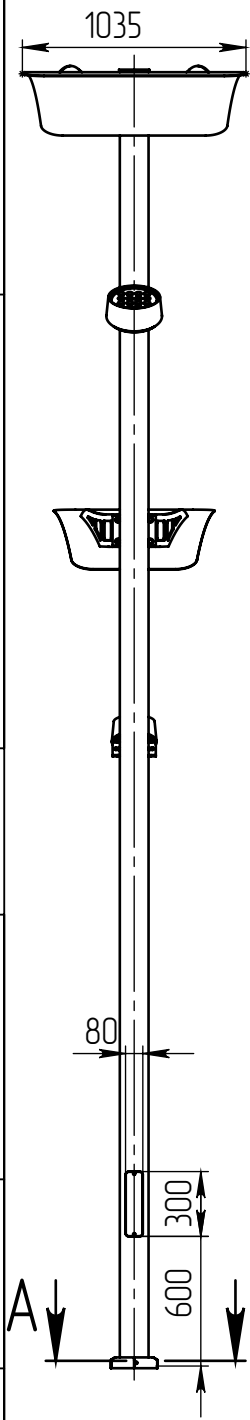

mir-a-2-6(75)-4(45)-(K200-150-4x25)-ц+по

Перв. примен.

Справ. №

Подп. и дата

Инв. № дубл.

Взам. инв. №

Подп. и дата

Инв. № подл.

1520

Прожектор сопа-LED-075
(75Вт, 4000К, 7275/лм,
60°)

Имеет регулировку
по наклону

Прожектор сопа-LED-045
(45Вт, 4000К, 4165/лм,
60°)

Имеет регулировку
по наклону

A-A (1 : 5)

Б (1 : 10)

Декоративный цоколь
BS-200(Д133)-по
заказывается отдельно

- 1 Размер для справок.
- 2 Возможны другие характеристики при заказе.
- 3 Масса указана без учета покрытия.
- 4 Покрытие Гор.Ц ГОСТ 9.307-89+порошковое окрашивание (уточняется при заказе).

mir-a-2-6(75)-4(45)-(K200-150-4x25)-ц+по