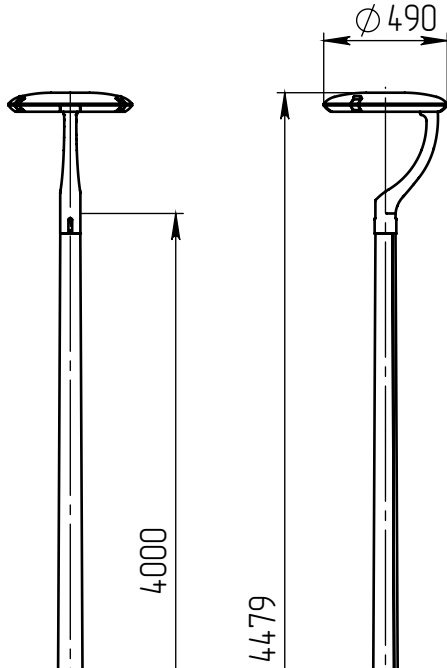

орба-1-4(40С)-(К170-130-4x14)-ц+по

Б (1 : 10)

Светильник орба-LED-040С
(40Вт, 4000К, 4800Лм
широкая асимметричная)

А-А (1 : 5)

В В (1 : 10)

Декоративный цоколь
BS-170(Д117)-по
заказывается отдельно

- 1 Размер для справок.
- 2 Возможны другие характеристики при заказе.
- 3 Масса указана без учета покрытия.
- 4 Покрытие Гор.Ц ГОСТ 9.307-89+порошковое окрашивание (уточняется при заказе).

орба-1-4(40С)-(К170-130-4x14)-ц+по

Осветительный комплекс
для парков, площадей и др.

| Лист | Масса | Масштаб |
|-------|-------|-----------|
| 0 | 43.79 | 1:30 |
| Лист: | | Листов: 1 |