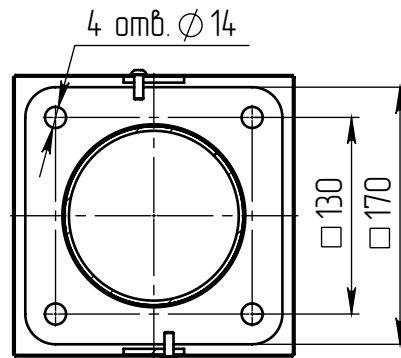

орба-1-4(40С)-(К170-130-4x14)-ц+по

Б (1 : 10)

Светильник орба-LED-040С
(40Вт, 4000К, 4800Лм
широкая асимметричная)

А-А (1 : 5)

В В (1 : 10)

Декоративный цоколь
BS-170(Д117)-по
заказывается отдельно

- 1 Размер для справок.
- 2 Возможны другие характеристики при заказе.
- 3 Масса указана без учета покрытия.
- 4 Покрытие Гор.Ц ГОСТ 9.307-89+порошковое окрашивание (уточняется при заказе).

орба-1-4(40С)-(К170-130-4x14)-ц+по

Осветительный комплекс
для парков, площадей и др.

| Лист | Масса | Масштаб |
|-------|-------|-----------|
| 0 | 43.79 | 1:30 |
| Лист: | | Листов: 1 |