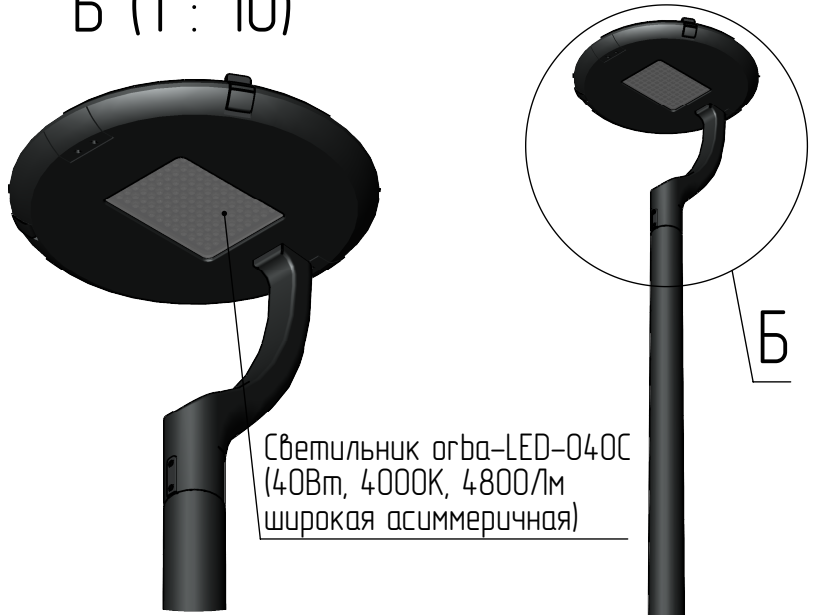

орба-1-4(40С)-(К170-130-4x14)-ц+по

Б (1 : 10)

Светильник орба-LED-040С
(40Вт, 4000К, 4800Лм
широкая асимметричная)

А-А (1 : 5)

В В (1 : 10)

Декоративный цоколь
BS-170(Д117)-по
заказывается отдельно

- 1 Размер для справок.
- 2 Возможны другие характеристики при заказе.
- 3 Масса указана без учета покрытия.
- 4 Покрытие Гор.Ц ГОСТ 9.307-89+порошковое окрашивание (уточняется при заказе).

орба-1-4(40С)-(К170-130-4x14)-ц+по

Осветительный комплекс
для парков, площадей и др.

| Лист | Масса | Масштаб |
|-------|-------|-----------|
| 0 | 43.79 | 1:30 |
| Лист: | | Листов: 1 |