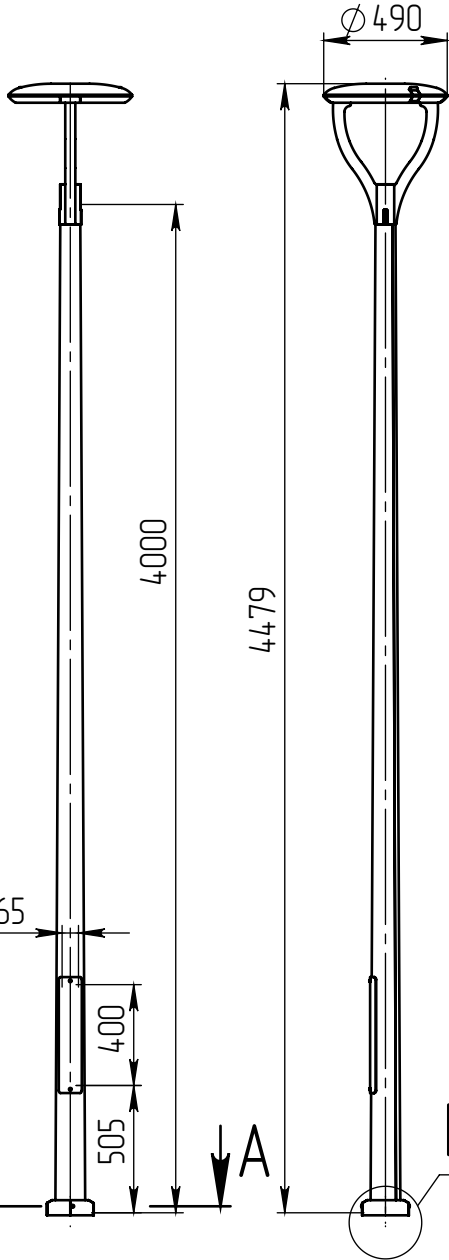

орба-1-4(40D)-(K170-130-4x14)-ц+по

Б (1 : 10)

Б

Светильник орба-LED-040D
(40Вт, 4000К, 4800Лм
широкая асимметричная)

А-А (1 : 5)

4 отв. Ø 14

В (1 : 10)

Декоративный цоколь
BS-170(Д117)-по
заказывается отдельно

- 1 Размер для справок.
- 2 Возможны другие характеристики при заказе.
- 3 Масса указана без учета покрытия.
- 4 Покрытие Гор.Ц ГОСТ 9.307-89+порошковое окрашивание (уточняется при заказе).

орба-1-4(40D)-(K170-130-4x14)-ц+по

Изм.	Лист	№ докум.	Подп.	Дата
Разраб.				
Пров.				
Т. контр.				
Гл. констр.				
Н. контр.				
Утв.				

Осветительный комплекс
для парков, площадей и др.

Лит.	Масса	Масштаб
0	44.18	1:30
Лист:		Листов: 1