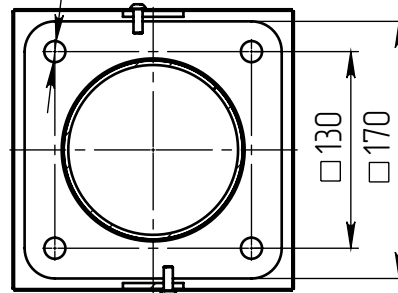

орба-1-4(40D)-(K170-130-4x14)-ц+по

Б (1 : 10)

Б

Светильник орба-LED-040D
(40Вт, 4000К, 4800Лм
широкая асимметричная)

А-А (1 : 5)

4 отв. Ø 14

В (1 : 10)

Декоративный цоколь
BS-170(Д117)-по
заказывается отдельно

- 1 Размер для справок.
- 2 Возможны другие характеристики при заказе.
- 3 Масса указана без учета покрытия.
- 4 Покрытие Гор.Ц ГОСТ 9.307-89+порошковое окрашивание (уточняется при заказе).

орба-1-4(40D)-(K170-130-4x14)-ц+по