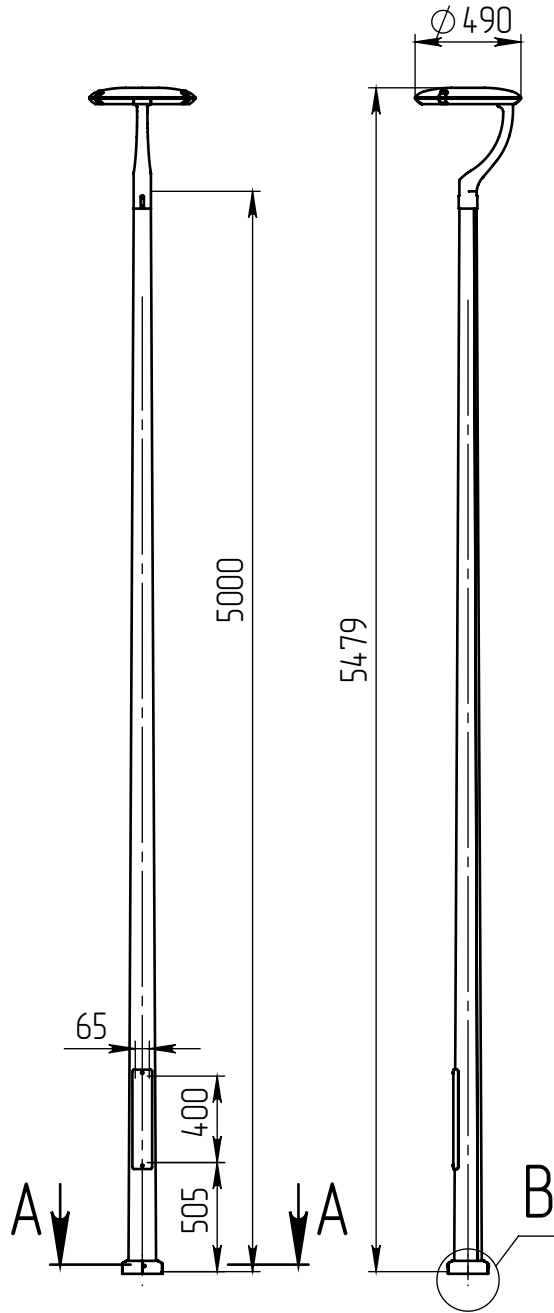

орба-1-5(40С)-(К170-130-4x14)-ц+по

Перв. примен.

Справ. №

Подп. и дата

Инв. № дубл.

Взам. инв. №

Подп. и дата

Инв. № подл.

Б (1 : 10)

Светильник орба-LED-040С  
(40Вт, 4000К, 4800Лм  
широкая асимметричная)

А-А (1 : 5)

В (1 : 10)

Декоративный цоколь  
BS-170(Д128)-по  
заказывается отдельно

- 1 Размер для справок.
- 2 Возможны другие характеристики при заказе.
- 3 Масса указана без учета покрытия.
- 4 Покрытие Гор.Ц ГОСТ 9.307-89+порошковое окрашивание (уточняется при заказе).

орба-1-5(40С)-(К170-130-4x14)-ц+по

Изм.	Лист	№ докум.	Подп.	Дата
Разраб.				
Пров.				
Т. контр.				
Гл. констр.				
Н. контр.				
Утв.				

Осветительный комплекс  
для парков, площадей и др.

Лит.	Масса	Масштаб
0	52.41	1:35
Лист:	Листов: 1	

Шифр:

Копировал

Формат А4