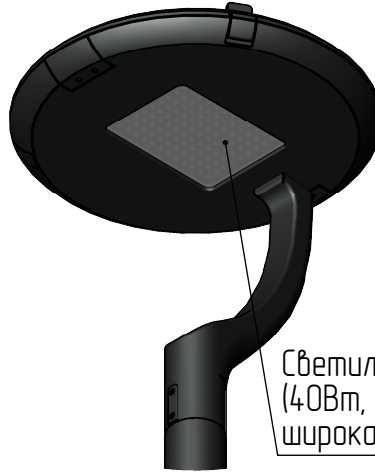

орба-1-5(40С)-(К170-130-4x14)-ц+по

Перв. примен.

Справ. №

Подп. и дата

Инв. № дубл.

Взам. инв. №

Подп. и дата

Инв. № подл.

Б (1 : 10)

Светильник орба-LED-040С  
(40Вт, 4000К, 4800Лм  
широкая асимметричная)

А-А (1 : 5)

В (1 : 10)

Декоративный цоколь  
BS-170(Д128)-по  
заказывается отдельно

- 1 Размер для справок.
- 2 Возможны другие характеристики при заказе.
- 3 Масса указана без учета покрытия.
- 4 Покрытие Гор.Ц ГОСТ 9.307-89+порошковое окрашивание (уточняется при заказе).

орба-1-5(40С)-(К170-130-4x14)-ц+по

Изм.	Лист	№ докум.	Подп.	Дата
Разраб.				
Пров.				
Т. контр.				
Гл. констр.				
Н. контр.				
Утв.				

Осветительный комплекс  
для парков, площадей и др.

Лит.	Масса	Масштаб
0	52.41	1:35
Лист:	Листов: 1	