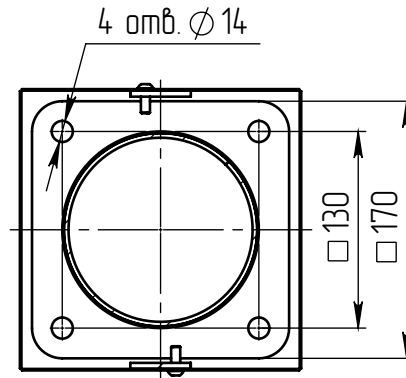

орба-1-5(40С)-(К170-130-4x14)-ц+по

Перв. примен.

Справ. №

Подп. и дата

Инв. № дубл.

Взам. инв. №

Подп. и дата

Инв. № подл.

Б (1 : 10)

Светильник орба-LED-040С  
(40Вт, 4000К, 4800Лм  
широкая асимметричная)

А-А (1 : 5)

В (1 : 10)

Декоративный цоколь  
BS-170(Д128)-по  
заказывается отдельно

- 1 Размер для справок.
- 2 Возможны другие характеристики при заказе.
- 3 Масса указана без учета покрытия.
- 4 Покрытие Гор.Ц ГОСТ 9.307-89+порошковое окрашивание (уточняется при заказе).

орба-1-5(40С)-(К170-130-4x14)-ц+по

Изм.	Лист	№ докум.	Подп.	Дата
Разраб.				
Пров.				
Т. контр.				
Гл. констр.				
Н. контр.				
Утв.				

Осветительный комплекс  
для парков, площадей и др.

Лит.	Масса	Масштаб
0	52.41	1:35
Лист:	Листов: 1	