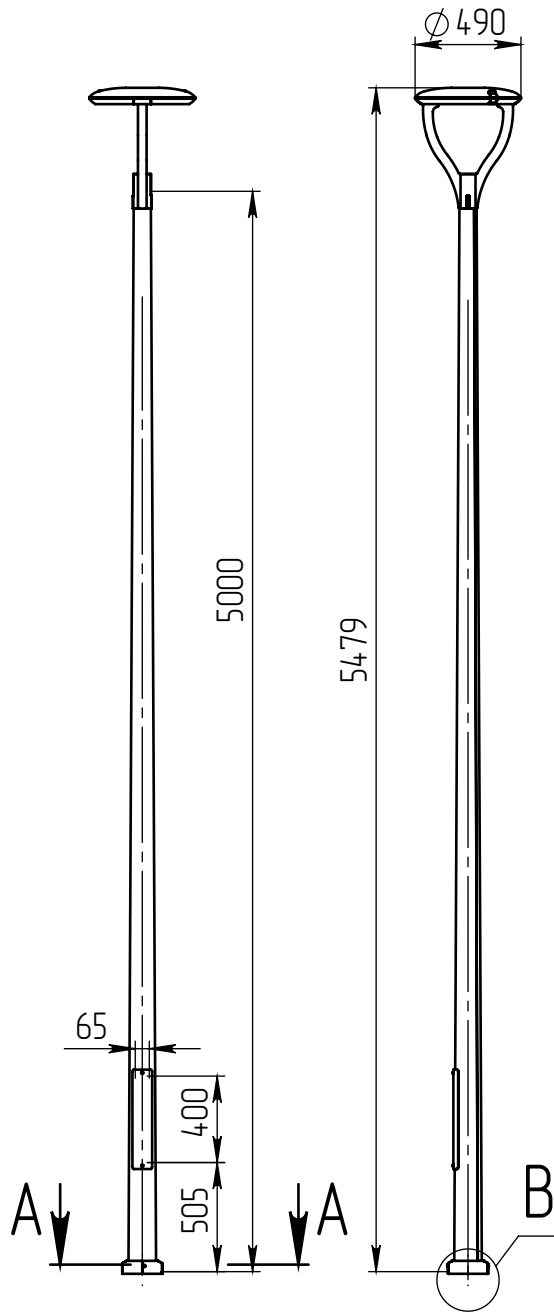

орба-1-5(40D)-(K170-130-4x14)-ц+по

Перв. примен.

Справ. №

Подп. и дата

Инв. № дубл.

Взам. инв. №

Подп. и дата

Инв. № подл.

Б (1 : 10)

Светильник орба-LED-040D
(40Вт, 4000К, 4800Лм
широкая асимметричная)

А-А (1 : 5)

В (1 : 10)

Декоративный цоколь
BS-170(Д128)-по
заказывается отдельно

- 1 Размер для справок.
- 2 Возможны другие характеристики при заказе.
- 3 Масса указана без учета покрытия.
- 4 Покрытие Гор.Ц ГОСТ 9.307-89+порошковое окрашивание (уточняется при заказе).

орба-1-5(40D)-(K170-130-4x14)-ц+по

Изм.	Лист	№ докум.	Подп.	Дата
Разраб.				
Пров.				
Т. контр.				
Гл. констр.				
Н. контр.				
Утв.				

Осветительный комплекс
для парков, площадей и др.

Лит.	Масса	Масштаб
0	52.81	1:35
Лист:		Листов: 1

Шифр:

Копировал

Формат А4