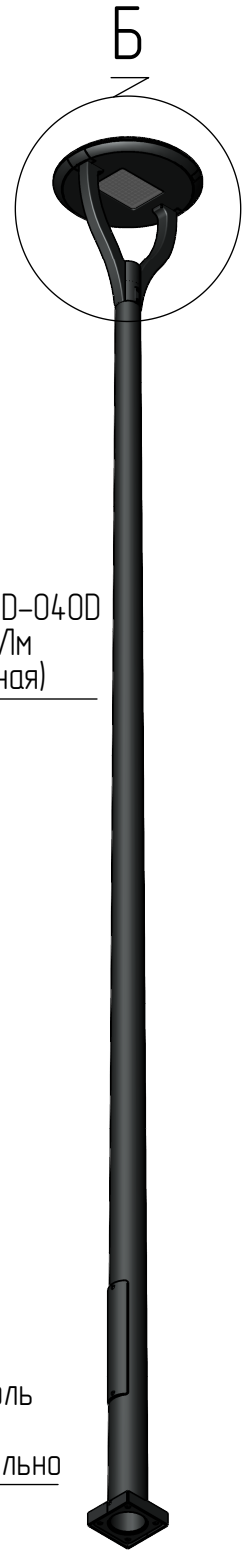

орба-1-5(40D)-(K170-130-4x14)-ц+по

Перв. примен.

Справ. №

Подп. и дата

Инв. № дубл.

Взам. инв. №

Подп. и дата

Инв. № подл.

Б (1 : 10)

Светильник орба-LED-040D
(40Вт, 4000К, 4800Лм
широкая асимметричная)

А-А (1 : 5)

В (1 : 10)

Декоративный цоколь
BS-170(Д128)-по
заказывается отдельно

- 1 Размер для справок.
- 2 Возможны другие характеристики при заказе.
- 3 Масса указана без учета покрытия.
- 4 Покрытие Гор.Ц ГОСТ 9.307-89+порошковое окрашивание (уточняется при заказе).

орба-1-5(40D)-(K170-130-4x14)-ц+по

Изм.	Лист	№ докум.	Подп.	Дата
Разраб.				
Пров.				
Т. контр.				
Гл. констр.				
Н. контр.				
Утв.				

Осветительный комплекс
для парков, площадей и др.

Лит.	Масса	Масштаб
0	52.81	1:35
Лист:		Листов: 1

Шифр:

Копировал

Формат А4