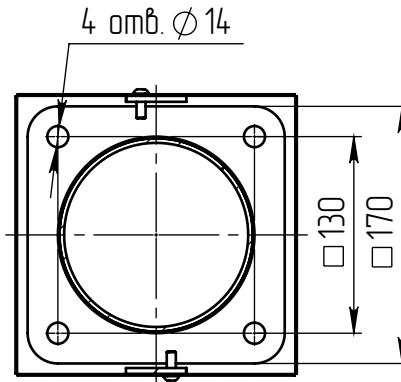

орба-1-5(40D)-(K170-130-4x14)-ц+по

Перв. примен.

Справ. №

Подп. и дата

Инв. № дубл.

Взам. инв. №

Подп. и дата

Инв. № подл.

Б (1 : 10)

Светильник орба-LED-040D
(40Вт, 4000К, 4800Лм
широкая асимметричная)

А-А (1 : 5)

В (1 : 10)

Декоративный цоколь
BS-170(Д128)-по
заказывается отдельно

- 1 Размер для справок.
- 2 Возможны другие характеристики при заказе.
- 3 Масса указана без учета покрытия.
- 4 Покрытие Гор.Ц ГОСТ 9.307-89+порошковое окрашивание (уточняется при заказе).

орба-1-5(40D)-(K170-130-4x14)-ц+по

Изм.	Лист	№ докум.	Подп.	Дата
Разраб.				
Пров.				
Т. контр.				
Гл. констр.				
Н. контр.				
Утв.				

Осветительный комплекс
для парков, площадей и др.

Лит.	Масса	Масштаб
0	52.81	1:35
Лист:		Листов: 1