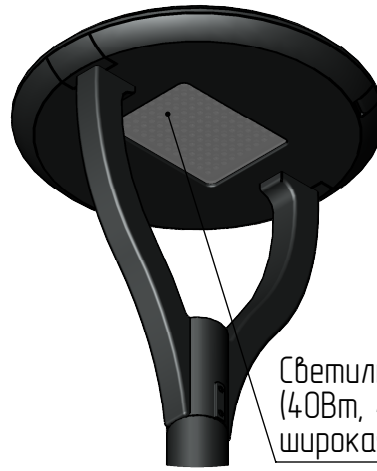

орба-1-5(40D)-(K170-130-4x14)-ц+по

Перв. примен.

Справ. №

Подп. и дата

Инв. № дубл.

Взам. инв. №

Подп. и дата

Инв. № подл.

Б (1 : 10)

Светильник орба-LED-040D
(40Вт, 4000К, 4800Лм
широкая асимметричная)

А-А (1 : 5)

В (1 : 10)

Декоративный цоколь
BS-170(Д128)-по
заказывается отдельно

- 1 Размер для справок.
- 2 Возможны другие характеристики при заказе.
- 3 Масса указана без учета покрытия.
- 4 Покрытие Гор.Ц ГОСТ 9.307-89+порошковое окрашивание (уточняется при заказе).

орба-1-5(40D)-(K170-130-4x14)-ц+по

Изм.	Лист	№ докум.	Подп.	Дата
Разраб.				
Пров.				
Т. контр.				
Гл. констр.				
Н. контр.				
Утв.				

Осветительный комплекс
для парков, площадей и др.

Лит.	Масса	Масштаб
0	52.81	1:35
Лист:		Листов: 1