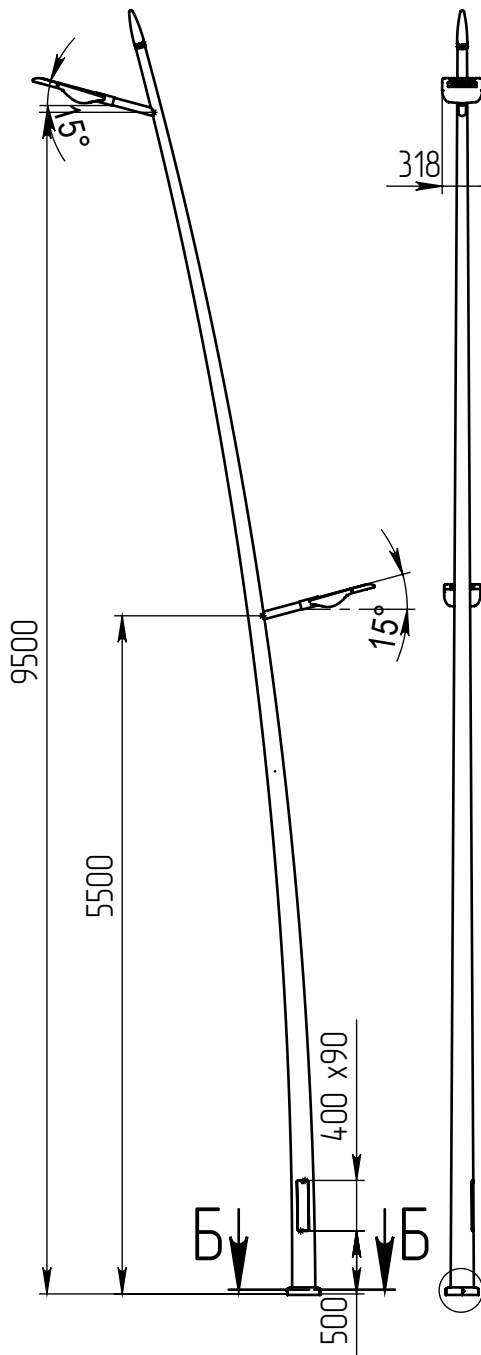

гедв-2-10(105)-6(60)-(К240-180-4x25)-ц+по

A (1 : 10)

Пика-150(10-х)-К80
Пика-300(10-х)-К80
заказывается отдельно

Светильник гедв-LED-105
(105Вт, 4000К, 14100/лм)
широкая асимметричная, 2 шт.

B-B (1 : 5)

4 отв. $\phi 25$

B (1 : 10)

Декоративный цоколь
BS-240(D185)-по
заказывается отдельно

- 1 Размер для справок.
- 2 Возможны другие характеристики при заказе.
- 3 Масса указана без учета покрытия.
- 4 Покрытие Гор.Ц ГОСТ 9.307-89+порошковое окрашивание (уточняется при заказе).

гедв-2-10(105)-6(60)-(К240-180-4x25)-ц+по

Осветительный комплекс
для парков, площадей и др.

Лист	Масса	Масштаб
0	117.56	1:60
Лист:		Листов: 1