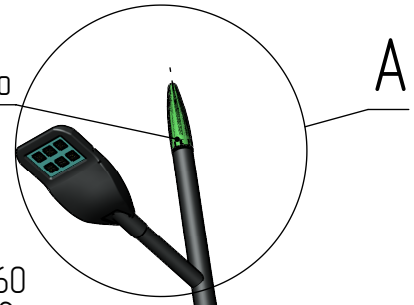

рега-2-6(60)-4(60)-(К200-150-4x20)-ц+по

Пика-150(10-х)-К80  
 Пика-300(10-х)-К80  
 заказывается отдельно

Перв. примен.

Справ. №

Подп. и дата

Инв. № дубл.

Взам. инв. №

Подп. и дата

Инв. № подл.

А (1 : 15)

Светильник рега-LED-060  
 (60Вт, 4000К, 8050/лм), 2шт.  
 широкая асимметричная

Б-Б (1 : 5)

4 отв.  $\phi 20$

В (1 : 10)

Декоративный цоколь  
 BS-200(Д139)-по  
 заказывается отдельно

- 1 Размер для справок.
- 2 Возможны другие характеристики при заказе.
- 3 Масса указана без учета покрытия.
- 4 Покрытие Гор.Ц ГОСТ 9.307-89+порошковое окрашивание (уточняется при заказе).

рега-2-6(60)-4(60)-(К200-150-4x20)-ц+по