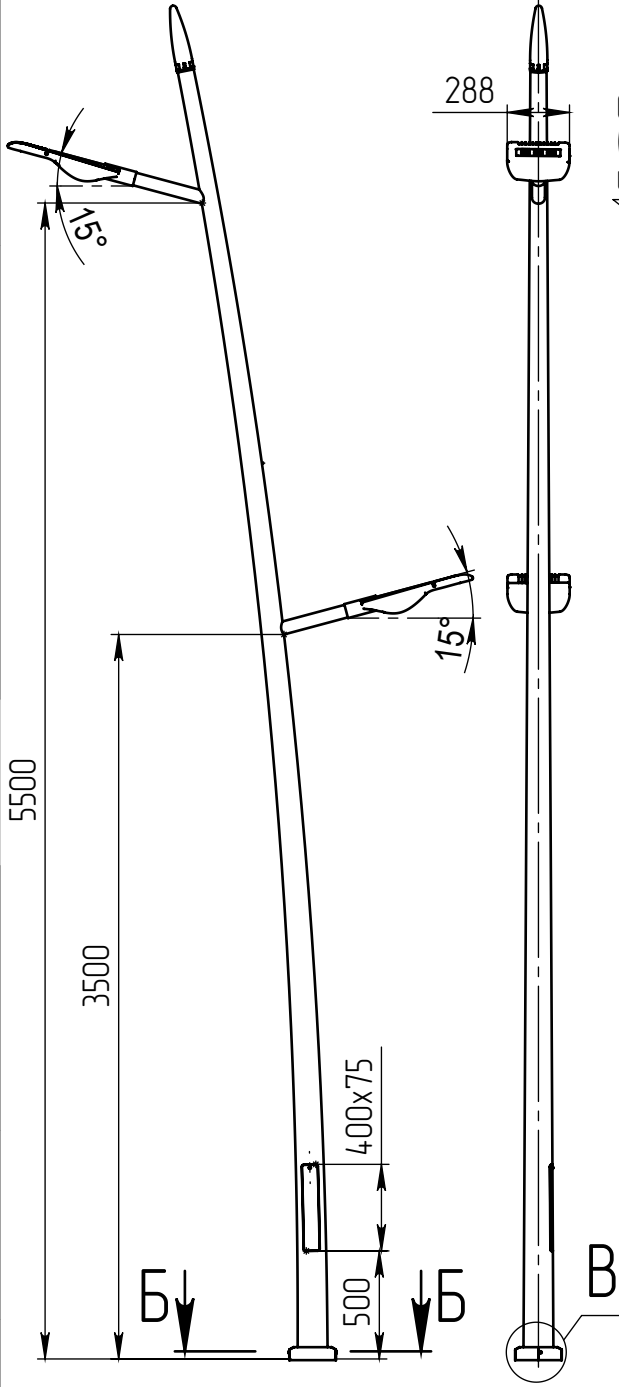

рега-2-6(60)-4(60)-(К200-150-4x20)-ц+по

Пика-150(10-х)-К80  
 Пика-300(10-х)-К80  
 заказывается отдельно

Перв. примен.

Справ. №

Подп. и дата

Инв. № дубл.

Взам. инв. №

Подп. и дата

Инв. № подл.

А (1 : 15)

Светильник рега-LED-060  
 (60Вт, 4000К, 8050/лм), 2шт.  
 широкая асимметричная

Б-Б (1 : 5)

4 отв.  $\phi 20$

В (1 : 10)

Декоративный цоколь  
 BS-200(Д139)-по  
 заказывается отдельно

- 1 Размер для справок.
- 2 Возможны другие характеристики при заказе.
- 3 Масса указана без учета покрытия.
- 4 Покрытие Гор.Ц ГОСТ 9.307-89+порошковое окрашивание (уточняется при заказе).

рега-2-6(60)-4(60)-(К200-150-4x20)-ц+по

Осветительный комплекс  
 для парков, площадей и др.

Лист	Масса	Масштаб
0	67.65	1:35
Лист:		Листов: 1