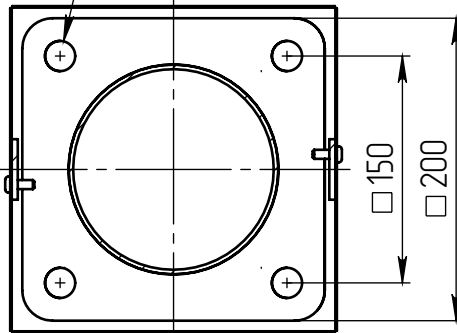

рега-2-6(60)-4(60)-(К200-150-4x20)-ц+по

Пика-150(10-х)-К80  
 Пика-300(10-х)-К80  
 заказывается отдельно

Перв. примен.

Справ. №

Подп. и дата

Инв. № дубл.

Взам. инв. №

Подп. и дата

Инв. № подл.

А (1 : 15)

Светильник рега-LED-060  
 (60Вт, 4000К, 8050/лм), 2шт.  
 широкая асимметричная

Б-Б (1 : 5)

4 отв.  $\phi 20$

В (1 : 10)

Декоративный цоколь  
 BS-200(Д139)-по  
 заказывается отдельно

- 1 Размер для справок.
- 2 Возможны другие характеристики при заказе.
- 3 Масса указана без учета покрытия.
- 4 Покрытие Гор.Ц ГОСТ 9.307-89+порошковое окрашивание (уточняется при заказе).

рега-2-6(60)-4(60)-(К200-150-4x20)-ц+по