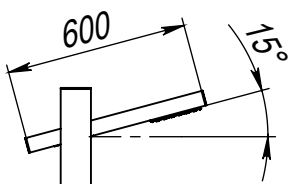

Stella-1-4(56)-4000K-(K350x240x180-4x25)-ц+по

Перв. примен.

Справ. №

Подп. и дата

Инв. № дубл.

Взам. инв. №

Подп. и дата

Инв. № подл.

Светильник stella-LED-056
(56Вт, 4000К, 8000Лм)
L=600мм

Декоративная панель 2970x200 мм
заказывается отдельно

A-A (1 : 10)

∅ 20
4 ОТВ.

B (1 : 10)

Декоративный цоколь
BS 240x350(K310x100)-по
заказывается отдельно

1. *Размер для справок.
2. Возможны другие характеристики при заказе.
3. Масса указана без учета покрытия.
4. Покрытие: Гор.Цинк + порошковое окрашивание. Цвет согласно ТЗ.

Stella-1-4(56)-4000K-(K350x240x180-4x25)-ц+по