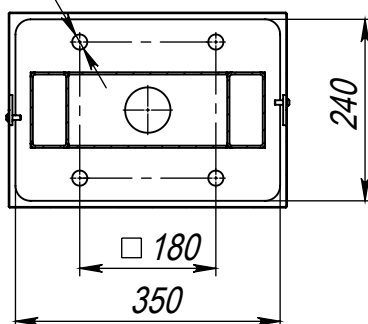

Stella-1-4(56)-4000K-(K350x240x180-4x25)-ц+по

Перв. примен.

Справ. №

Подп. и дата

Инв. № дубл.

Взам. инв. №

Подп. и дата

Инв. № подл.

Светильник stella-LED-056
(56Вт, 4000К, 8000Лм)
L=600мм

Декоративная панель 2970x200 мм
заказывается отдельно

A-A (1 : 10)

∅ 20
4 ОТВ.

B (1 : 10)

Декоративный цоколь
BS 240x350(K310x100)-по
заказывается отдельно

1. *Размер для справок.
2. Возможны другие характеристики при заказе.
3. Масса указана без учета покрытия.
4. Покрытие: Гор.Цинк + порошковое окрашивание. Цвет согласно ТЗ.

Stella-1-4(56)-4000K-(K350x240x180-4x25)-ц+по