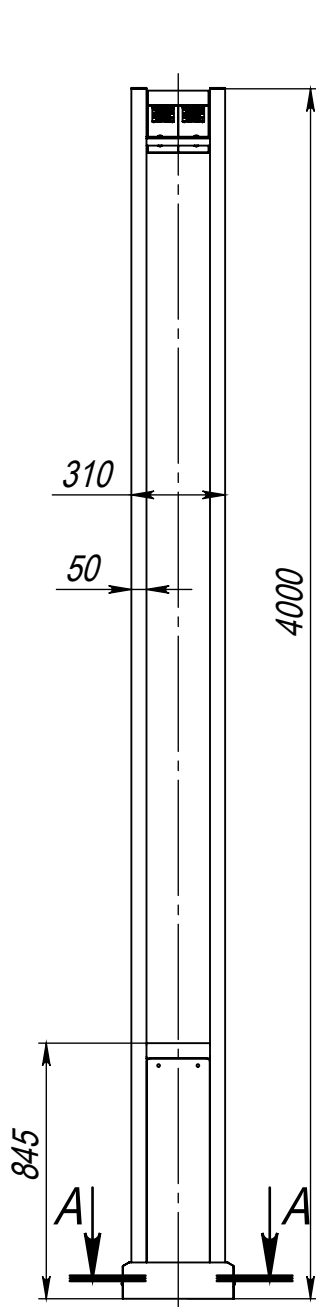

Stella-1-4(56)-4000K-(K350x240x180-4x25)-ц+по

Перв. примен.

Справ. №

Подп. и дата

Инв. № дубл.

Взам. инв. №

Подп. и дата

Инв. № подл.

Светильник stella-LED-056
(56Вт, 4000К, 8000Лм)
L=600мм

Декоративная панель 2970x200 мм
заказывается отдельно

A-A (1 : 10)

∅ 20
4 ОТВ.

B (1 : 10)

Декоративный цоколь
BS 240x350(K310x100)-по
заказывается отдельно

1. *Размер для справок.
2. Возможны другие характеристики при заказе.
3. Масса указана без учета покрытия.
4. Покрытие: Гор.Цинк + порошковое окрашивание. Цвет согласно ТЗ.

Stella-1-4(56)-4000K-(K350x240x180-4x25)-ц+по