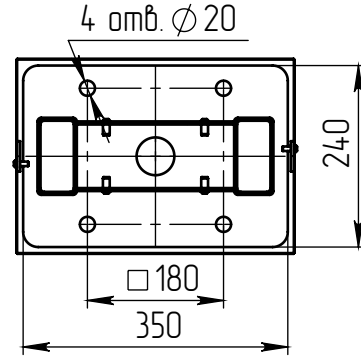

стелла-1-5(56)-(К350x240x180-4x25)-ц+по

Перв. примен.

Справ. №

Подп. и дата

Инв. № дубл.

Взам. инв. №

Подп. и дата

Инв. № подл.

A-A (1 : 10)

Б

Б (1 : 10)

Светильник
stella-LED-056-ША
(56Вт, 4000К, 7000 Лм
широкая асимметричная)
L=600 мм

Панель декоративная 3970x200
Заказывается отдельно

В (1 : 10)

Декоративный цоколь
BS-240x350(К310x100)-по
заказывается отдельно

- 1 Размер для справок.
- 2 Возможны другие характеристики при заказе.
- 3 Масса указана без учета покрытия.
- 4 Покрытие Гор.Ц ГОСТ 9.307-89+порошковое окрашивание (уточняется при заказе).

stella-1-5(56)-(К350x240x180-4x25)-ц+по