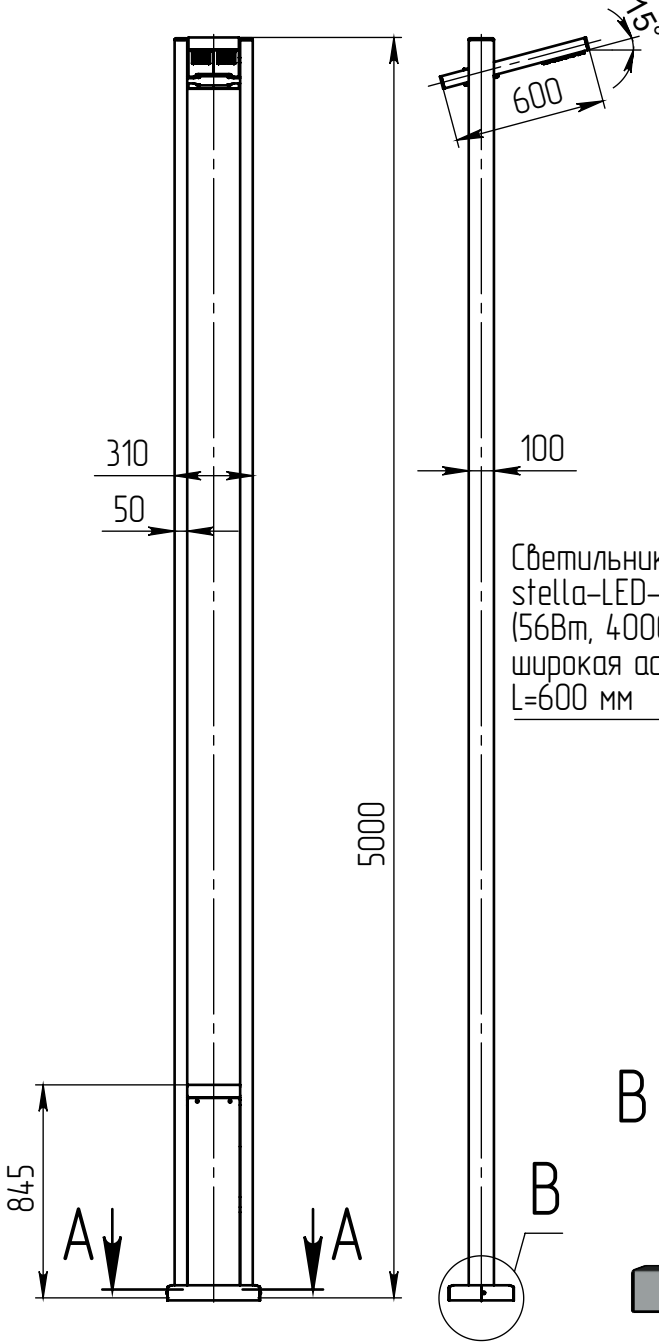

стелла-1-5(56)-(К350x240x180-4x25)-ц+по

Перв. примен.

Справ. №

Подп. и дата

Инв. № дубл.

Взам. инв. №

Подп. и дата

Инв. № подл.

A-A (1 : 10)

Б

Б (1 : 10)

Светильник
stella-LED-056-ША
(56Вт, 4000К, 7000 Лм
широкая асимметричная)
L=600 мм

Панель декоративная 3970x200
Заказывается отдельно

В (1 : 10)

Декоративный цоколь
BS-240x350(К310x100)-по
заказывается отдельно

- 1 Размер для справок.
- 2 Возможны другие характеристики при заказе.
- 3 Масса указана без учета покрытия.
- 4 Покрытие Гор.Ц ГОСТ 9.307-89+порошковое окрашивание (уточняется при заказе).

stella-1-5(56)-(К350x240x180-4x25)-ц+по