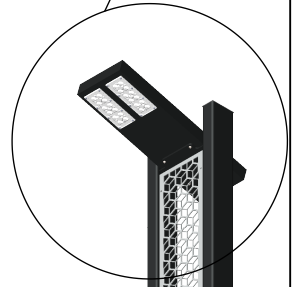

стелла-1-5(56)-(К350x240x180-4x25)-ц+по

Перв. примен.

Справ. №

Подп. и дата

Инв. № дубл.

Взам. инв. №

Подп. и дата

Инв. № подл.

A-A (1 : 10)

Б

Б (1 : 10)

Светильник
stella-LED-056-ША
(56Вт, 4000К, 7000 Лм
широкая асимметричная)
L=600 мм

Панель декоративная 3970x200
Заказывается отдельно

В (1 : 10)

Декоративный цоколь
BS-240x350(К310x100)-по
заказывается отдельно

- 1 Размер для справок.
- 2 Возможны другие характеристики при заказе.
- 3 Масса указана без учета покрытия.
- 4 Покрытие Гор.Ц ГОСТ 9.307-89+порошковое окрашивание (уточняется при заказе).

stella-1-5(56)-(К350x240x180-4x25)-ц+по