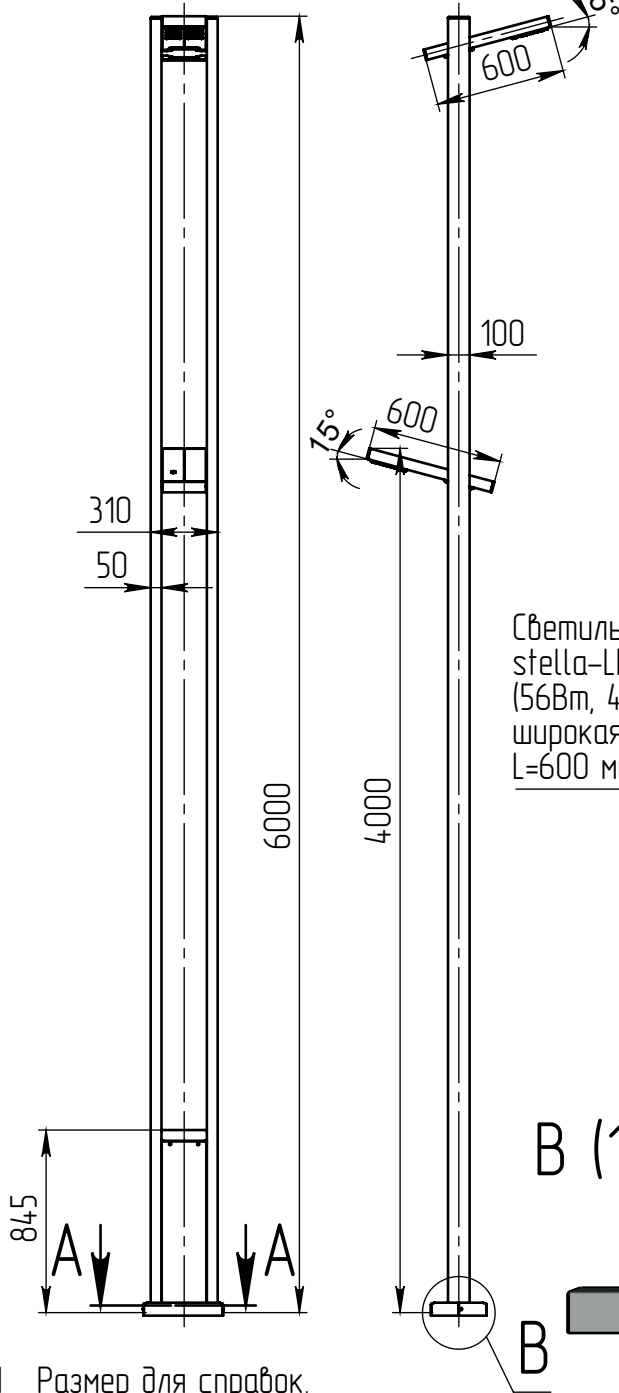

stella-2-6(56)-4(56)-(K350x240x180-4x25)-ц+по

A-A (1 : 10) Б

Б (1 : 10)

Светильник  
stella-LED-056-ША  
(56Вт, 4000К, 7000 Лм  
широкая асимметричная)  
L=600 мм, 2 шт

Панель декоративная 2970x200  
заказывается отдельно

В (1 : 10)

Декоративный цоколь  
BS-240x350(K310x100)-по  
заказывается отдельно

- 1 Размер для справок.
- 2 Возможны другие характеристики при заказе.
- 3 Масса указана без учета покрытия.
- 4 Покрытие Гор.Ц ГОСТ 9.307-89+порошковое окрашивание (уточняется при заказе).

stella-2-6(56)-4(56)-(K350x240x180-4x25)-ц+по

Изм.	Лист	№ докум.	Подп.	Дата
Разраб.				
Пров.				
Т. контр.				
Гл. констр.				
Н. контр.				
Утв.				

Осветительный комплекс  
для парков, площадей и др.

Лист:	Масса	Масштаб
0	101.06	1:30
Листов:	Листов: 1	