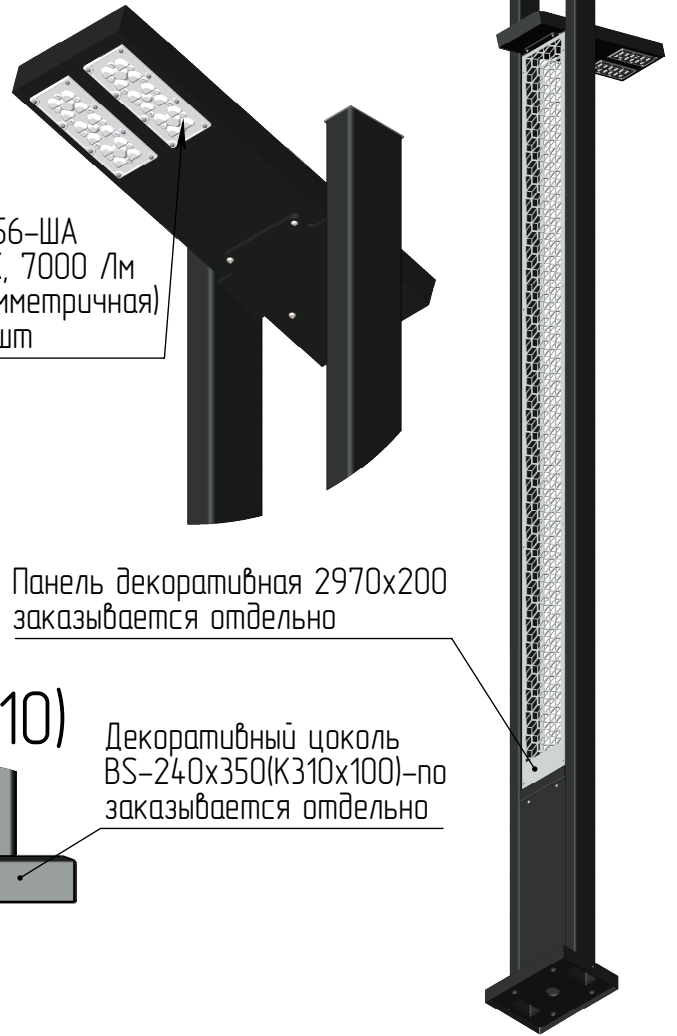

stella-2-6(56)-4(56)-(K350x240x180-4x25)-ц+по

A-A (1 : 10) Б

Б (1 : 10)

Светильник  
stella-LED-056-ША  
(56Вт, 4000К, 7000 Лм  
широкая асимметричная)  
L=600 мм, 2 шт

Панель декоративная 2970x200  
заказывается отдельно

В (1 : 10)

Декоративный цоколь  
BS-240x350(K310x100)-по  
заказывается отдельно

- 1 Размер для справок.
- 2 Возможны другие характеристики при заказе.
- 3 Масса указана без учета покрытия.
- 4 Покрытие Гор.Ц ГОСТ 9.307-89+порошковое окрашивание (уточняется при заказе).

stella-2-6(56)-4(56)-(K350x240x180-4x25)-ц+по

Изм.	Лист	№ докум.	Подп.	Дата
Разраб.				
Пров.				
Т. контр.				
Гл. констр.				
Н. контр.				
Утв.				

Осветительный комплекс  
для парков, площадей и др.