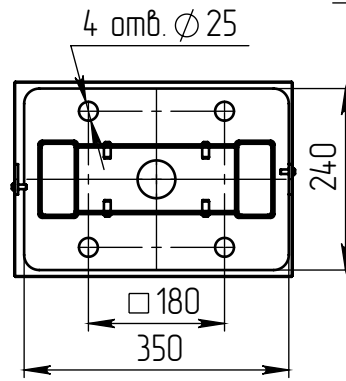

stella-2-6(56)-4(56)-(K350x240x180-4x25)-ц+по

A-A (1 : 10) Б

Б (1 : 10)

Светильник  
stella-LED-056-ША  
(56Вт, 4000К, 7000 Лм  
широкая асимметричная)  
L=600 мм, 2 шт

Панель декоративная 2970x200  
заказывается отдельно

В (1 : 10)

Декоративный цоколь  
BS-240x350(K310x100)-по  
заказывается отдельно

- 1 Размер для справок.
- 2 Возможны другие характеристики при заказе.
- 3 Масса указана без учета покрытия.
- 4 Покрытие Гор.Ц ГОСТ 9.307-89+порошковое окрашивание (уточняется при заказе).

stella-2-6(56)-4(56)-(K350x240x180-4x25)-ц+по

Изм.	Лист	№ докум.	Подп.	Дата
Разраб.				
Пров.				
Т. контр.				
Гл. констр.				
Н. контр.				
Утв.				

Осветительный комплекс  
для парков, площадей и др.

Лист:	Масса	Масштаб
0	101.06	1:30
Листов:	Листов: 1	