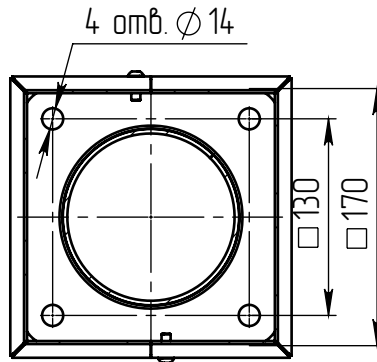

verta-1-4(60)-(K170-130-4x14)-ц+по

A (1 : 10)

Светильник verta-LED-060
(60Вт, 4000К, 8050Лм,
широкая асимметричная

Б-Б (1 : 5)

В (1 : 10)

Декоративный цоколь
BS-170(Д117)-по
заказывается отдельно

- 1 Размер для справок.
- 2 Возможны другие характеристики при заказе.
- 3 Масса указана без учета покрытия.
- 4 Покрытие Гор.Ц ГОСТ 9.307-89+порошковое окрашивание (уточняется при заказе).

verta-1-4(60)-(K170-130-4x14)-ц+по

Осветительный комплекс
для парков, площадей и др.

Лист	Масса	Масштаб
0	37.06	1:30
Лист:		Листов: 1