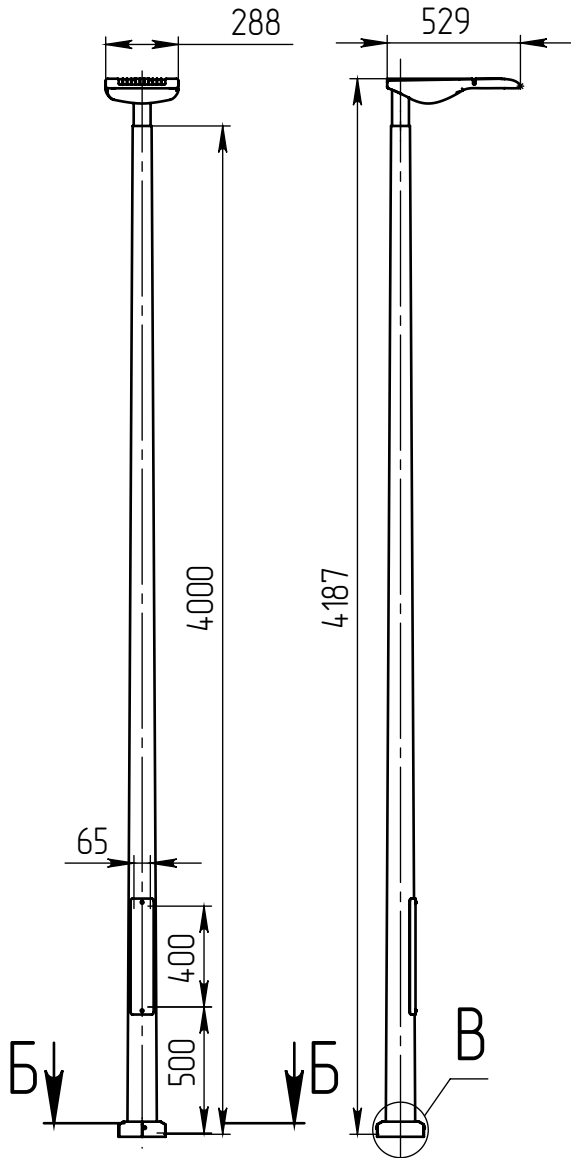

verta-1-4(60)-(K170-130-4x14)-ц+по

A (1 : 10)

Светильник verta-LED-060
(60Вт, 4000К, 8050Лм,
широкая асимметричная

Б-Б (1 : 5)

В (1 : 10)

Декоративный цоколь
BS-170(Д117)-по
заказывается отдельно

- 1 Размер для справок.
- 2 Возможны другие характеристики при заказе.
- 3 Масса указана без учета покрытия.
- 4 Покрытие Гор.Ц ГОСТ 9.307-89+порошковое окрашивание (уточняется при заказе).

verta-1-4(60)-(K170-130-4x14)-ц+по

Осветительный комплекс
для парков, площадей и др.

Лист	Масса	Масштаб
0	37.06	1:30
Лист:		Листов: 1