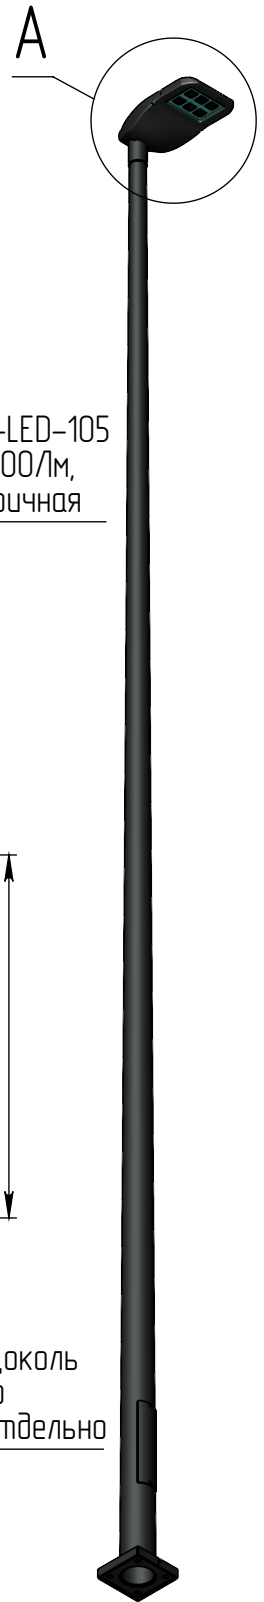

verta-1-8(105)-(K240-180-4x25)-ц+по

A (1 : 10)

Светильник verta-LED-105
(105Вт, 4000К, 14100Лм,
широкая асимметричная

Б-Б (1 : 5)

В (1 : 10)

Декоративный цоколь
BS-240(Д163)-по
заказывается отдельно

- 1 Размер для справок.
- 2 Возможны другие характеристики при заказе.
- 3 Масса указана без учета покрытия.
- 4 Покрытие Гор.Ц ГОСТ 9.307-89+порошковое окрашивание (уточняется при заказе).

verta-1-8(105)-(K240-180-4x25)-ц+по

Осветительный комплекс
для парков, площадей и др.

Лист	Масса	Масштаб
0	82.38	1:50
Лист:		Листов: 1

Перв. примен.

Справ. №

Подп. и дата

Инв. № дубл.

Взам. инв. №

Подп. и дата

Инв. № подл.

Шифр:

Копировал

Формат А4