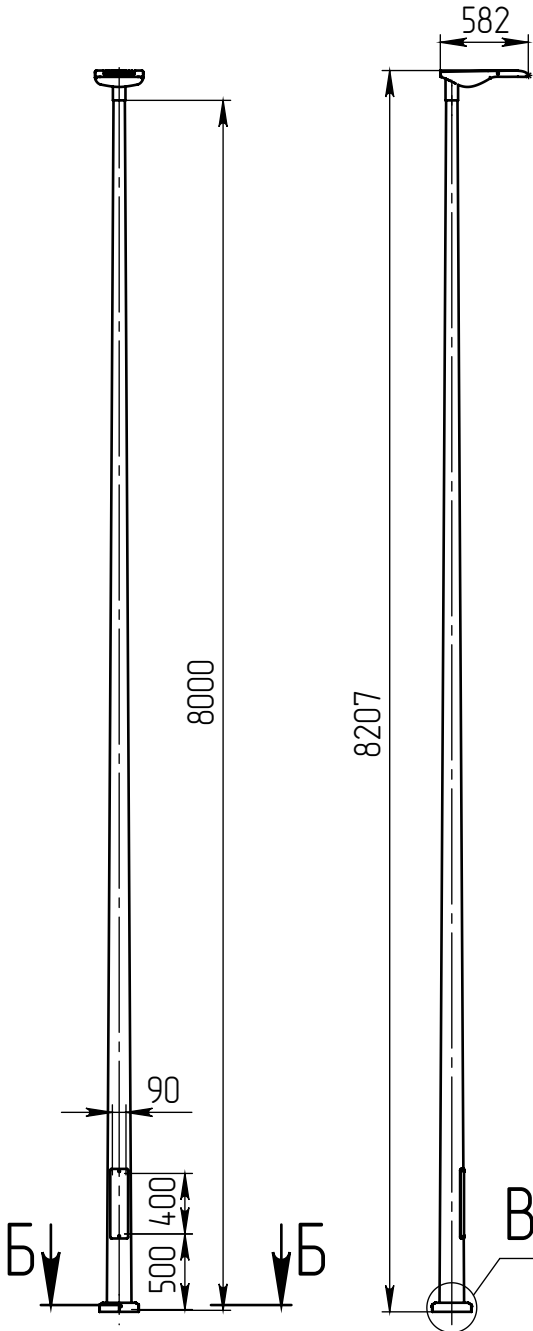

verta-1-8(105)-(K240-180-4x25)-ц+по

A (1 : 10)

Светильник verta-LED-105
(105Вт, 4000К, 14100Лм,
широкая асимметричная

Б-Б (1 : 5)

В (1 : 10)

Декоративный цоколь
BS-240(Д163)-по
заказывается отдельно

- 1 Размер для справок.
- 2 Возможны другие характеристики при заказе.
- 3 Масса указана без учета покрытия.
- 4 Покрытие Гор.Ц ГОСТ 9.307-89+порошковое окрашивание (уточняется при заказе).

verta-1-8(105)-(K240-180-4x25)-ц+по

Осветительный комплекс
для парков, площадей и др.

Лист	Масса	Масштаб
0	82.38	1:50
Лист:		Листов: 1

Перв. примен.

Справ. №

Подп. и дата

Инв. № дубл.

Взам. инв. №

Подп. и дата

Инв. № подл.

Шифр:

Копировал

Формат А4