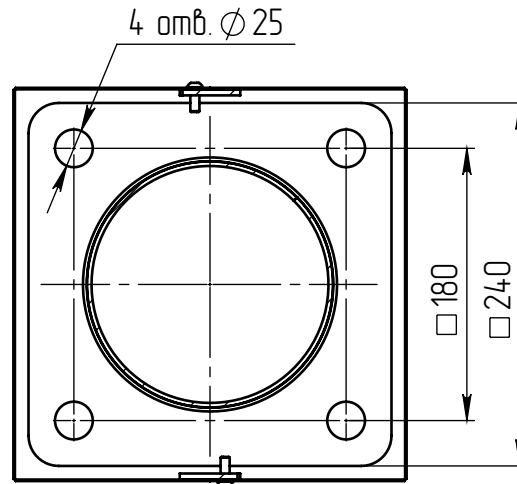

verta-1-8(105)-(K240-180-4x25)-ц+по

A (1 : 10)

Светильник verta-LED-105
(105Вт, 4000К, 14100Лм,
широкая асимметричная

Б-Б (1 : 5)

В (1 : 10)

Декоративный цоколь
BS-240(Д163)-по
заказывается отдельно

- 1 Размер для справок.
- 2 Возможны другие характеристики при заказе.
- 3 Масса указана без учета покрытия.
- 4 Покрытие Гор.Ц ГОСТ 9.307-89+порошковое окрашивание (уточняется при заказе).

verta-1-8(105)-(K240-180-4x25)-ц+по

Осветительный комплекс
для парков, площадей и др.

Лист	Масса	Масштаб
0	82.38	1:50
Лист:		Листов: 1

Перв. примен.

Справ. №

Подп. и дата

Инв. № дубл.

Взам. инв. №