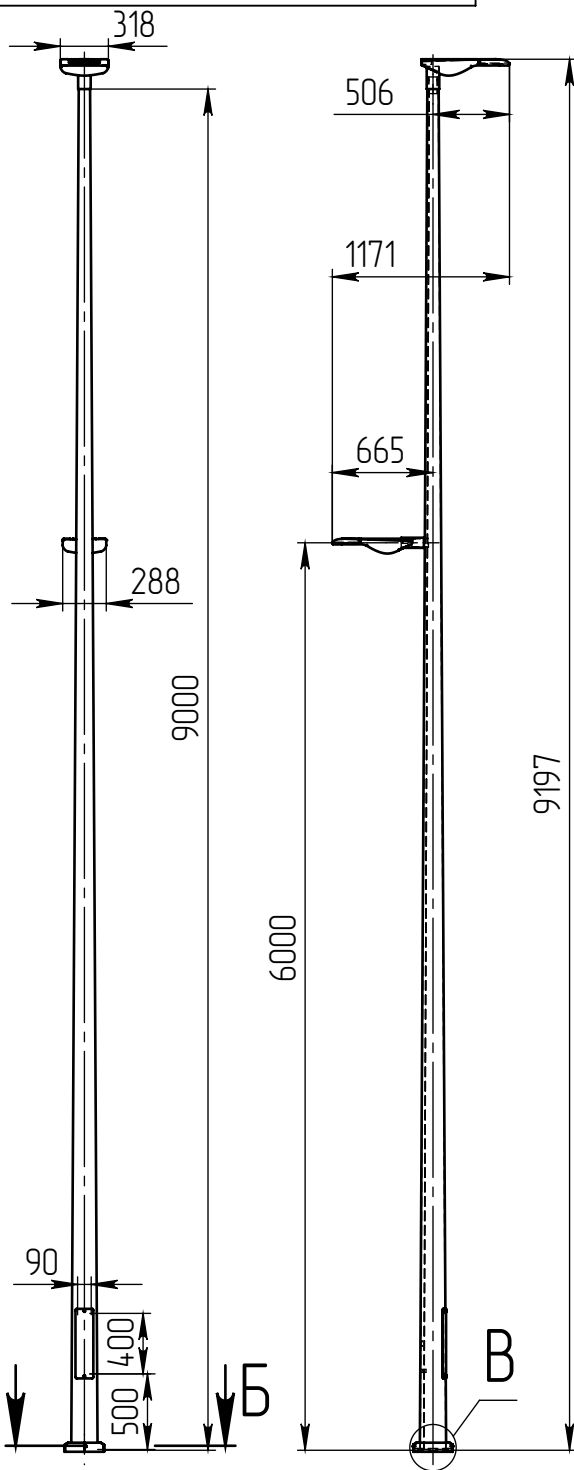

verta-2-9(105)-6(60)-(K240-180-4x25)-ц+по

Перв. примен.

Справ. №

Подп. и дата

Инв. № дубл.

Взам. инв. №

Подп. и дата

Инв. № подл.

A (1 : 10)

Светильник verta-LED-105
(105Вт, 4000К, 14100Лм,
широкая асимметричная)

Светильник verta-LED-060
(60Вт, 4000К, 8050Лм,
широкая асимметричная)

Б-Б (1 : 5)

4 отв. ϕ 25

B (1 : 10)

Декоративный цоколь
BS-240(Д174)-по
заказывается отдельно

- 1 Размер для справок.
- 2 Возможны другие характеристики при заказе.
- 3 Масса указана без учета покрытия.
- 4 Покрытие Гор.Ц ГОСТ 9.307-89+порошковое окрашивание (уточняется при заказе).

verta-2-9(105)-6(60)-(K240-180-4x25)-ц+по

Осветительный комплекс
для парков, площадей и др.

Лист	Масса	Масштаб
0	101.41	1:50
Лист:	Листов: 1	

Шифр:

Копировал

Формат А4