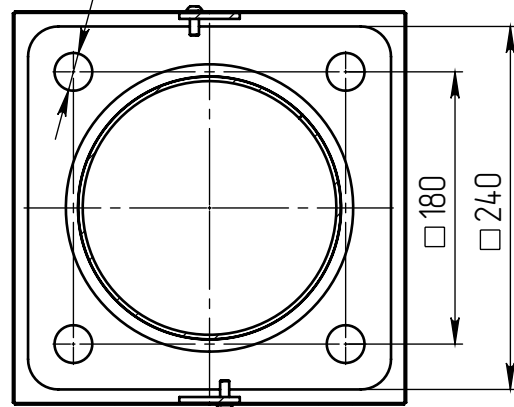

verta-2-9(105)-6(60)-(K240-180-4x25)-ц+по

Перв. примен.

Справ. №

Подп. и дата

Инв. № дубл.

Взам. инв. №

Подп. и дата

Инв. № подл.

A (1 : 10)

Светильник verta-LED-105
(105Вт, 4000К, 14100Лм,
широкая асимметричная)

Светильник verta-LED-060
(60Вт, 4000К, 8050Лм,
широкая асимметричная)

Б-Б (1 : 5)

4 отв. ϕ 25

B (1 : 10)

Декоративный цоколь
BS-240(Д174)-по
заказывается отдельно

- 1 Размер для справок.
- 2 Возможны другие характеристики при заказе.
- 3 Масса указана без учета покрытия.
- 4 Покрытие Гор.Ц ГОСТ 9.307-89+порошковое окрашивание (уточняется при заказе).

verta-2-9(105)-6(60)-(K240-180-4x25)-ц+по

Осветительный комплекс
для парков, площадей и др.

Лист	Масса	Масштаб
0	101.41	1:50
Лист:	Листов: 1	

Шифр:

Копировал

Формат А4